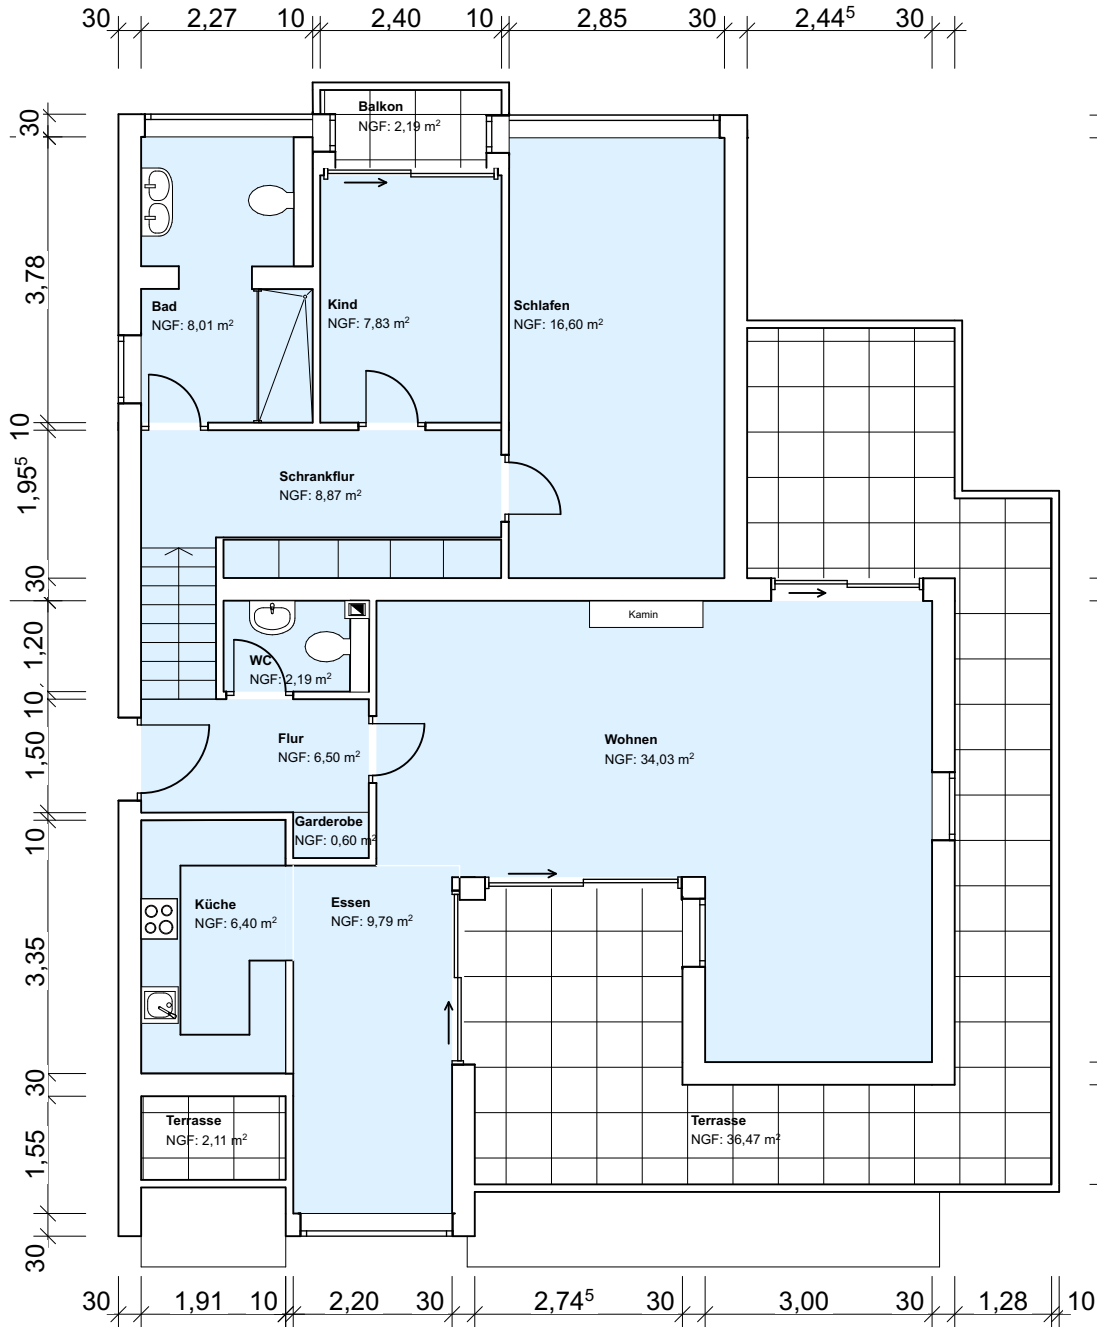

3 - Zimmer - Wohnung

Wohnen	34,03 m ²
Essen	9,79 m ²
Küche	6,40 m ²
Kind	7,84 m ²
Schlafen	16,6 m ²
Bad	8,01 m ²
WC	2,19 m ²
Garderobe	0,6 m ²
Flur	6,5 m ²
Schrankflur	8,87 m ²
Terrasse + Balkon 50%	20,39 m ²
Total	121,22 m²

Typ IV
 Haus C
 1 Wohnung im 1. Obergeschoss

Maßstab 1 : 100