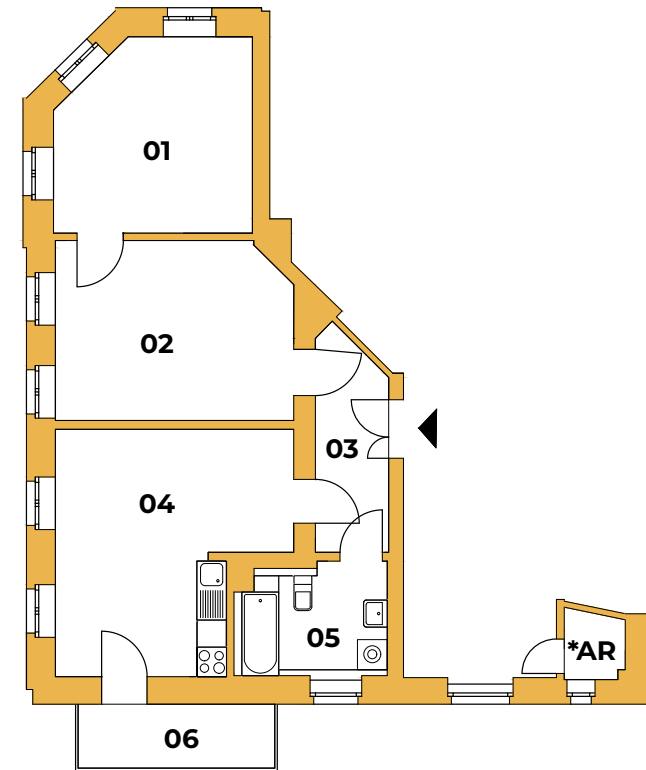

2-Zimmer-Wohnung

WE 02, 1. OG links

01	Zimmer 1	15,0 m ²
02	Zimmer 2	17,3 m ²
03	Flur	6,3 m ²
04	Küche	20,8 m ²
05	Badezimmer	6,8 m ²
06	Balkon	5,2 m ²
Gesamtwohnfläche		ca. 68,8 m ²

Die Balkonfläche ist zu 50 % in die Wohnfläche eingerechnet.
*Der Abstellraum ist nicht in die Wohnfläche eingerechnet.