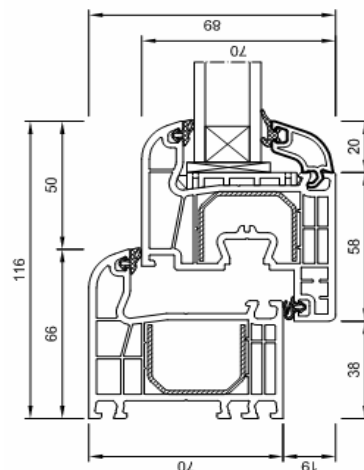

Versand auf Anfrage

Dreh-Kipp Fenster, einflügelig, weiß, Maßanfertigung im cm-Raster

Art.-Nr.: 900126

H	B	50	60	70	80	90	100	110	120	130	140	150
50		105 €	113 €	120 €	127 €	138 €	149 €	155 €	163 €			
60		113 €	121 €	128 €	135 €	146 €	158 €	165 €	173 €			
70		120 €	128 €	136 €	143 €	155 €	167 €	175 €	183 €			
80		127 €	135 €	143 €	152 €	163 €	175 €	185 €	193 €			
90		134 €	143 €	152 €	161 €	172 €	185 €	194 €	203 €			
100		153 €	162 €	171 €	183 €	196 €	209 €	218 €	228 €	237 €		
110		160 €	170 €	179 €	192 €	204 €	218 €	228 €	237 €	245 €	255 €	
120		167 €	177 €	187 €	200 €	213 €	227 €	237 €	247 €	257 €	267 €	277 €
130		174 €	184 €	195 €	208 €	220 €	236 €	247 €	257 €	266 €	277 €	287 €
140		182 €	192 €	203 €	217 €	231 €	245 €	257 €	267 €	278 €	289 €	301 €
150		188 €	200 €	211 €	225 €	239 €	254 €	265 €	277 €	289 €	299 €	310 €
160		196 €	208 €	219 €	234 €	249 €	264 €	275 €	287 €	299 €	310 €	322 €
170		211 €	224 €	236 €	256 €	270 €	283 €	295 €	308 €	320 €	332 €	344 €

Preisbeispiel

245 € B x H: 95 x 135 je 245 €

 auf Anfrage

Dreh-Kipp Balkontür, einflügelig, weiß, Maßanfertigung im cm-Raster

Art.-Nr.: 900152

H	B	80	90	100	110	120
180		276 €	289 €	300 €		
190		285 €	297 €	309 €	322 €	
200		293 €	306 €	319 €	333 €	346 €
210		301 €	315 €	328 €	342 €	356 €
220		309 €	323 €	338 €	352 €	366 €