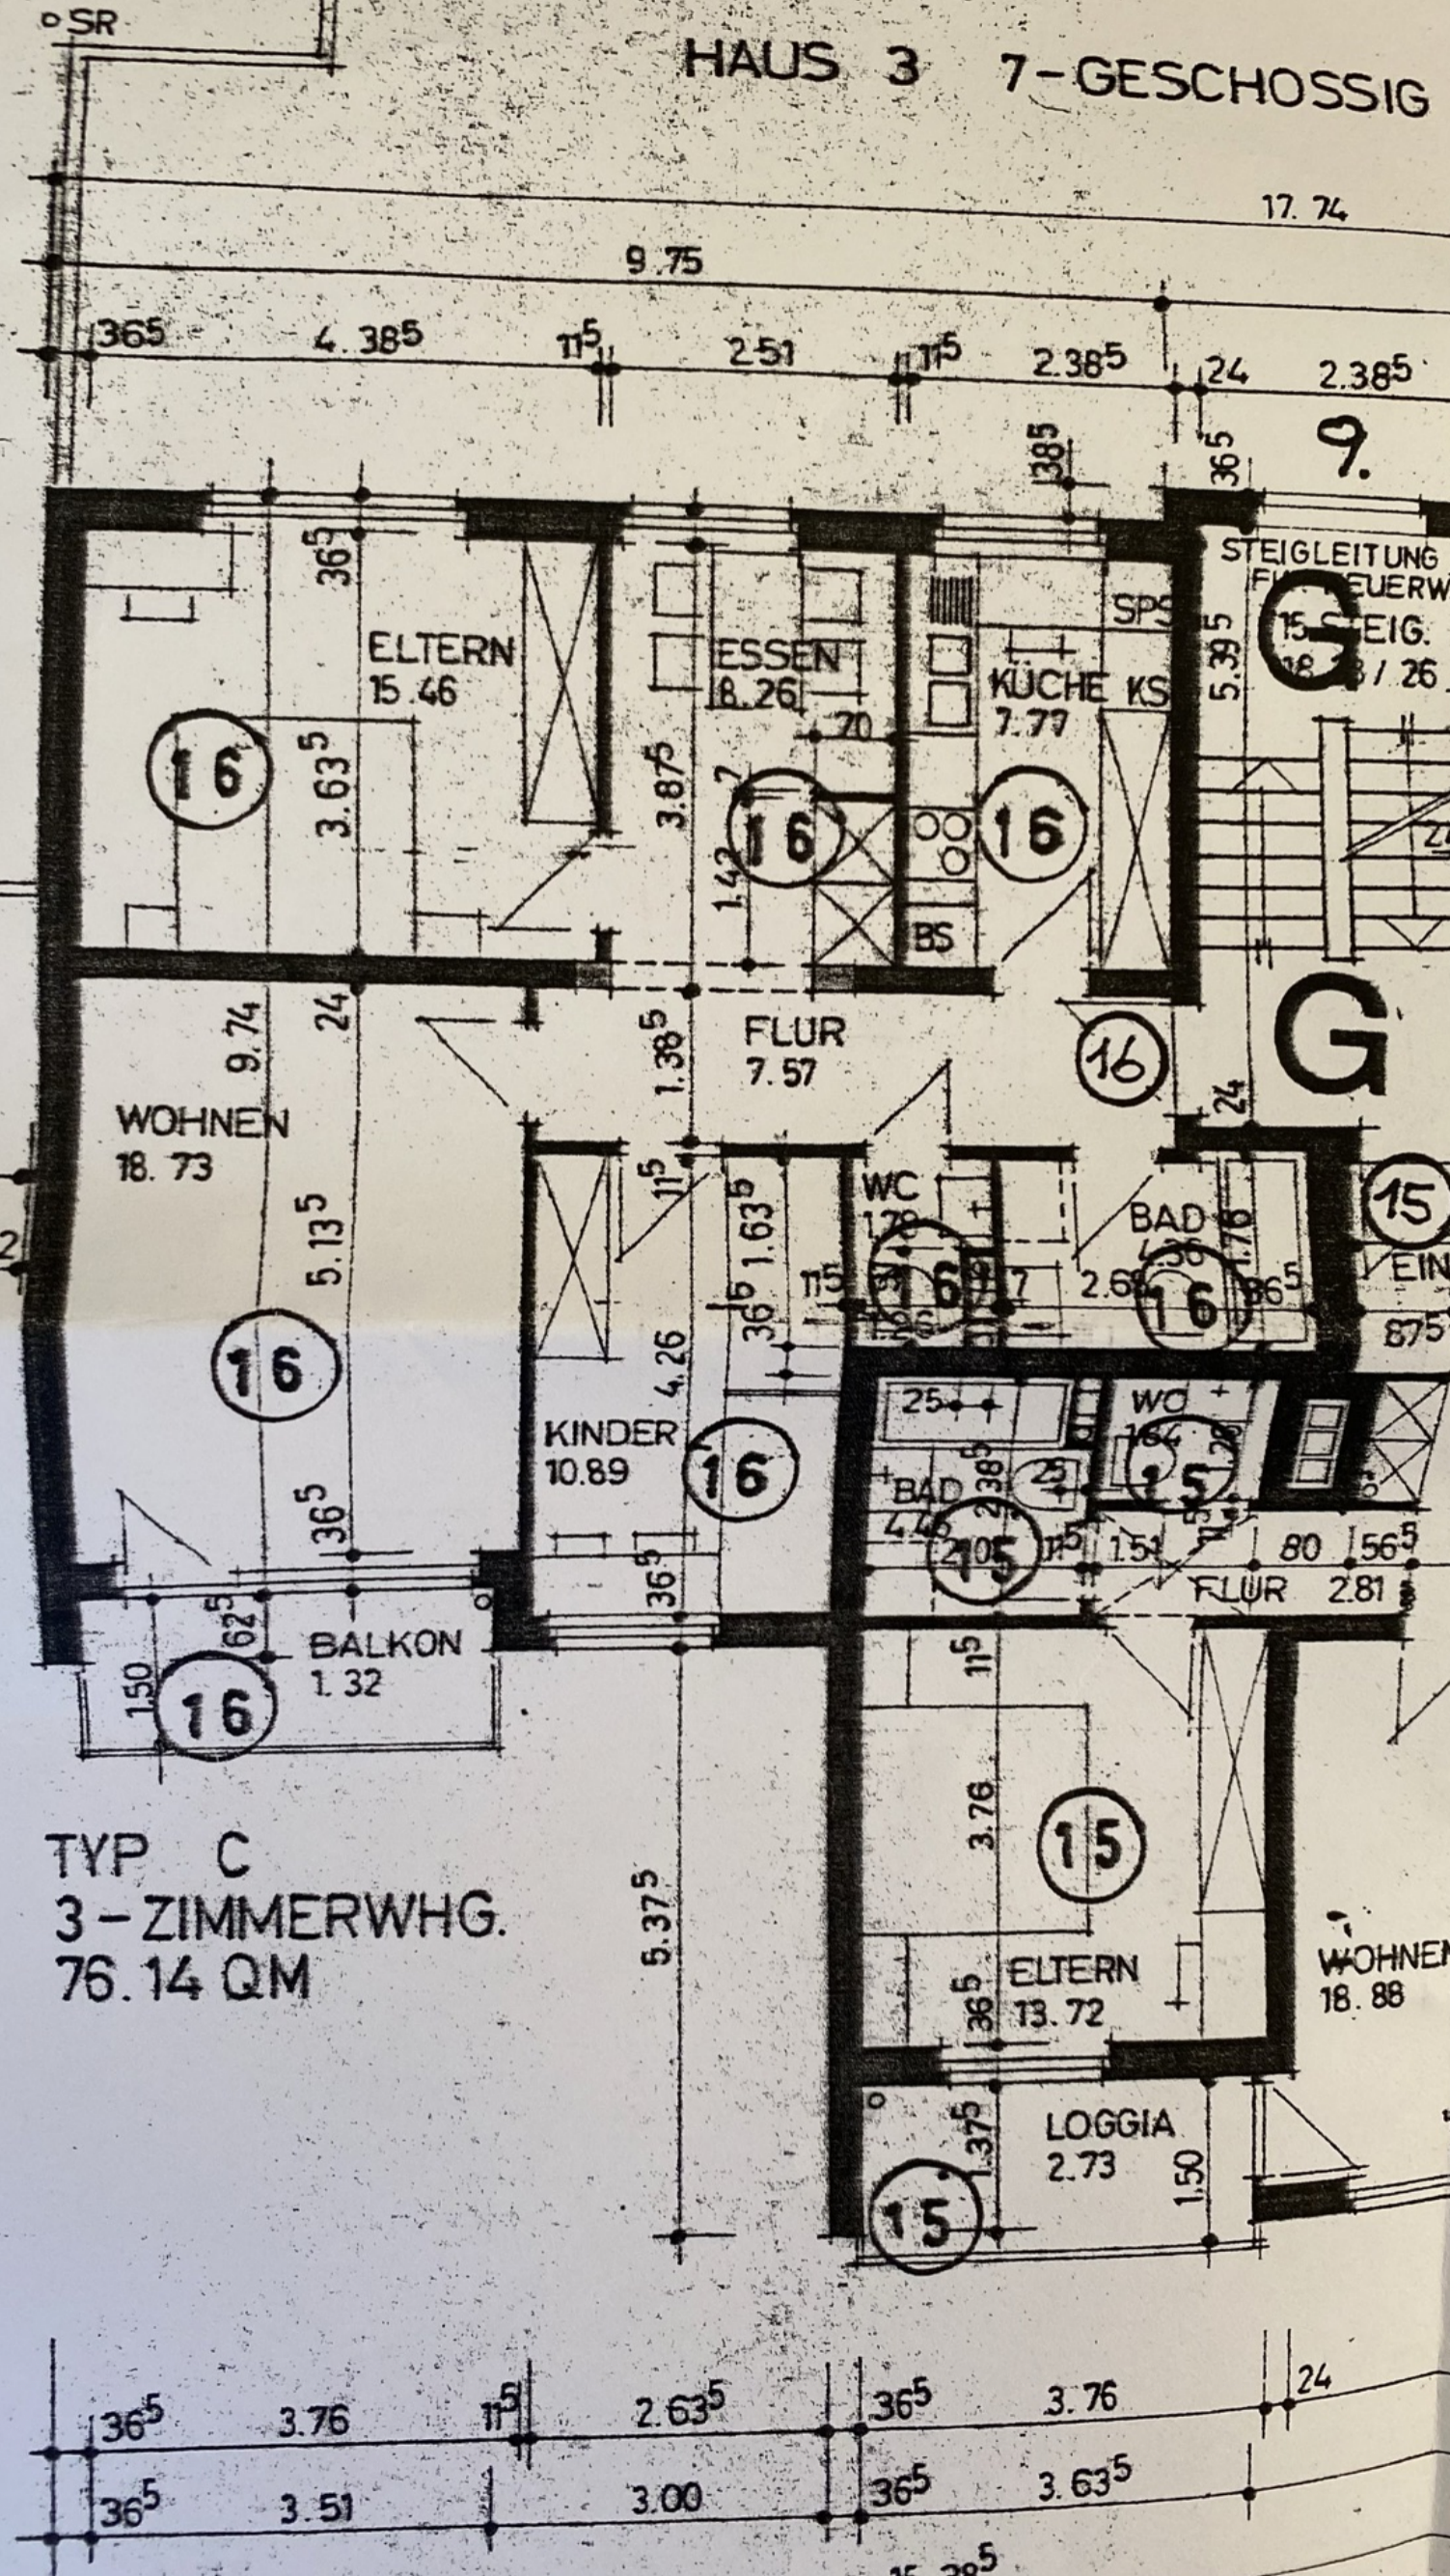

# HAUS 3 7-GESCHOSSIG

TYP C  
3-ZIMMERWHG.  
76.14 QM