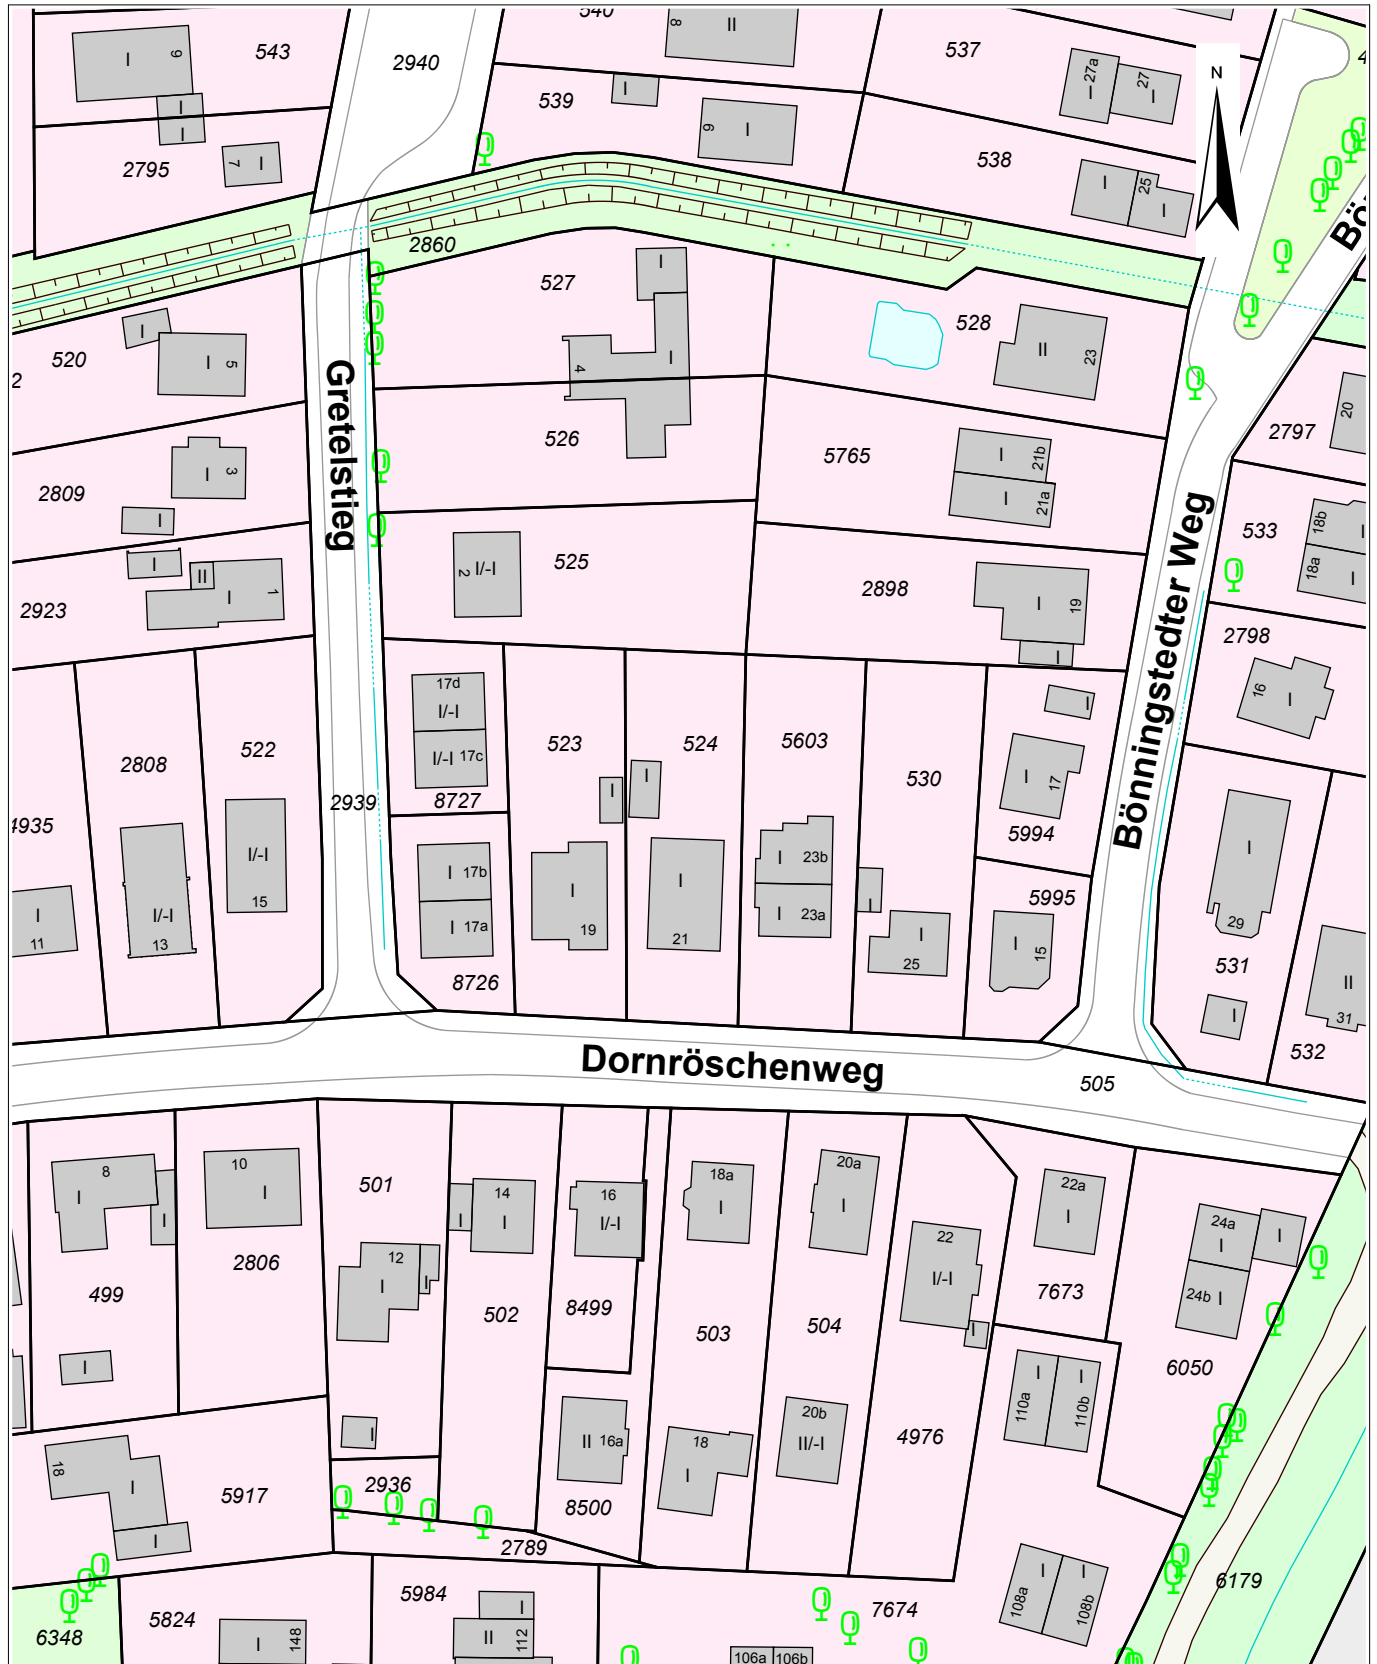

Flurstück: 524

Gemarkung: Schnelsen

32561001

5944763

0 10 20 30 Meter