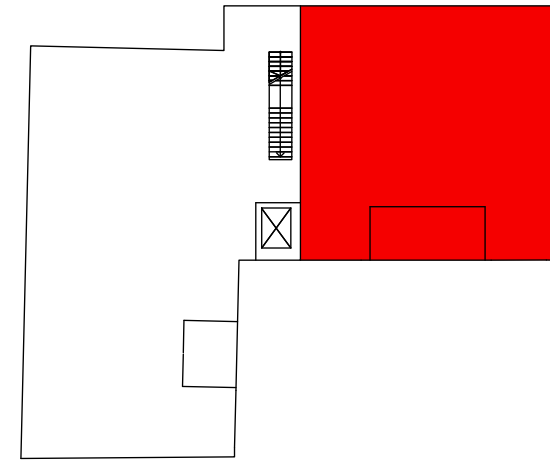

WOHN-UND GESCHÄFTSHAUS HAVELSTR. 34

WOHNUNG 11

HAGEWIESCHE ARCHITEKTEN

www.hagewiesche.de

HENKEIMMOBILIEN

verwaltung@henkeimmobilien.de

Postfach: 100319, 14606 Falkensee

MOBIL: 0 177 5 01 7 9 1 1