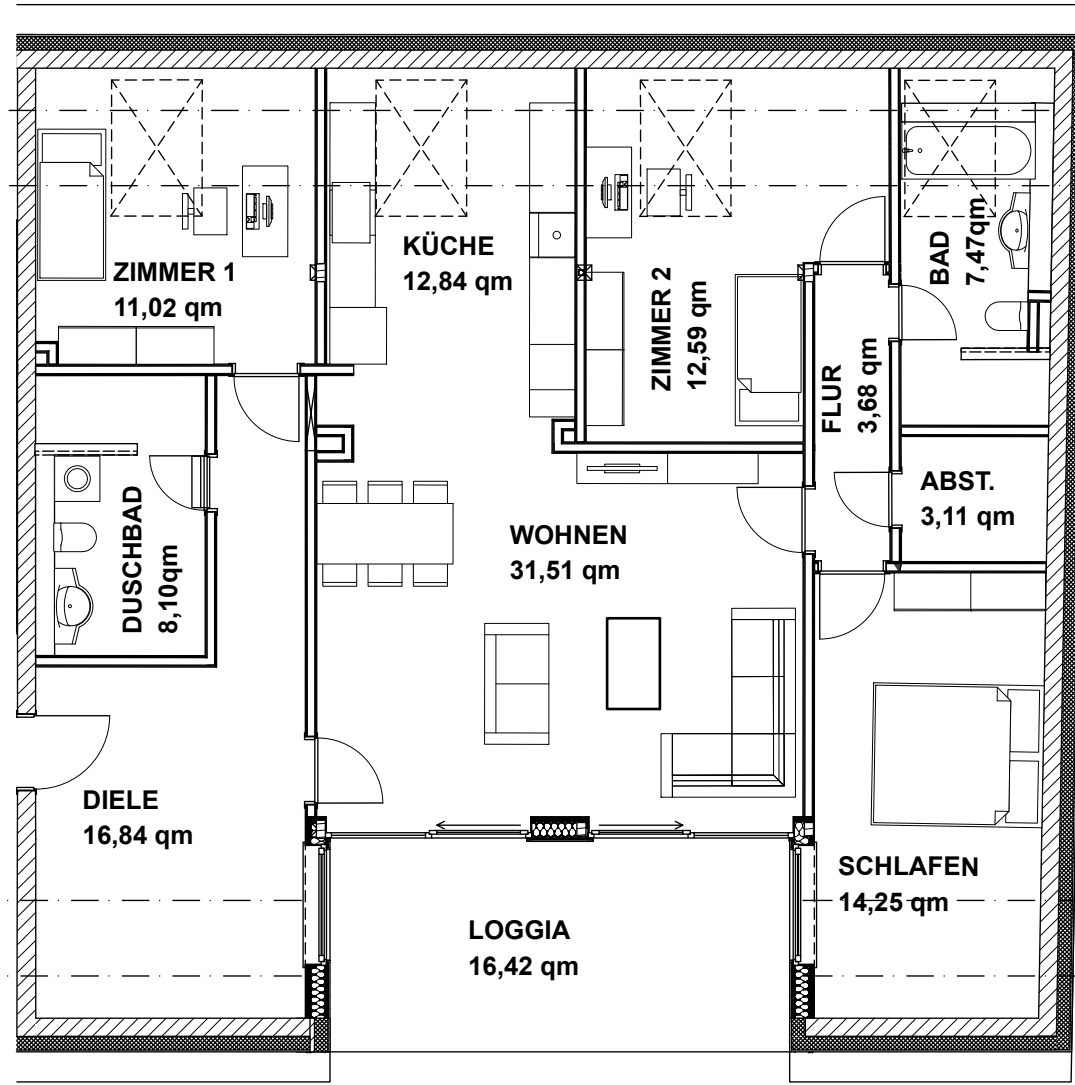

1,00m lichte Raumhöhe

2,00m lichte Raumhöhe

1,00m lichte Raumhöhe

2,00m lichte Raumhöhe

WOHNUNG 11

4 - RAUM + KÜCHE

$121,41 \text{ qm} + 16,42 \text{ qm} / 2 = 129,62 \text{ qm}$

BERLINER STRASSE