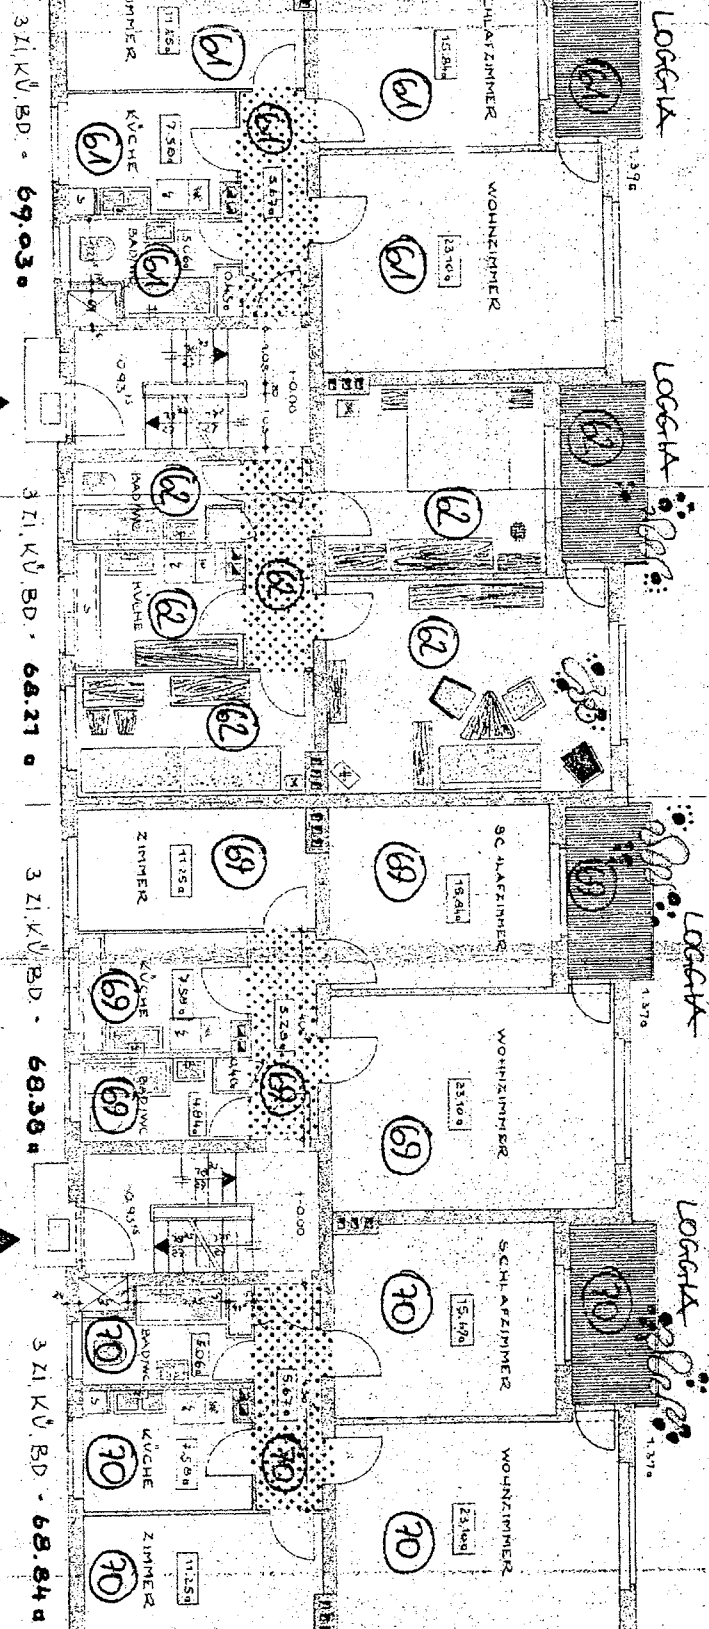

3 Zi. KV BD - 69.030
 3 Zi. KV BD - 68.210
 3 Zi. KV BD - 68.300
 3 Zi. KV BD - 68.840

LOGGIA

LOGGIA

3 Zi. KV. BD. = 69.03
 3 Zi. KV. BD. = 66.21
 3 Zi. KV. BD. = 68.36
 3 Zi. KV. BD. = 65.84

choss

LOGGIA
 LOGGIA
 LOGGIA
 LOGGIA

1. Etage

2. Etage

3.62
3.37

3.62
7.38
3.37

ISS

ISS

8

9

1884

271 m² EN - 60.01 m²
 271 m² EN - 60.02 m²
 271 m² EN - 60.03 m²
 271 m² EN - 60.04 m²

LOGGIA
 LOGGIA
 LOGGIA
 LOGGIA

271 Vll Bn - 40.01 - 271 Vll Bn - 44.40 - 271 Vll Bn - 44.24 - 371 KÜ BD - 68.09