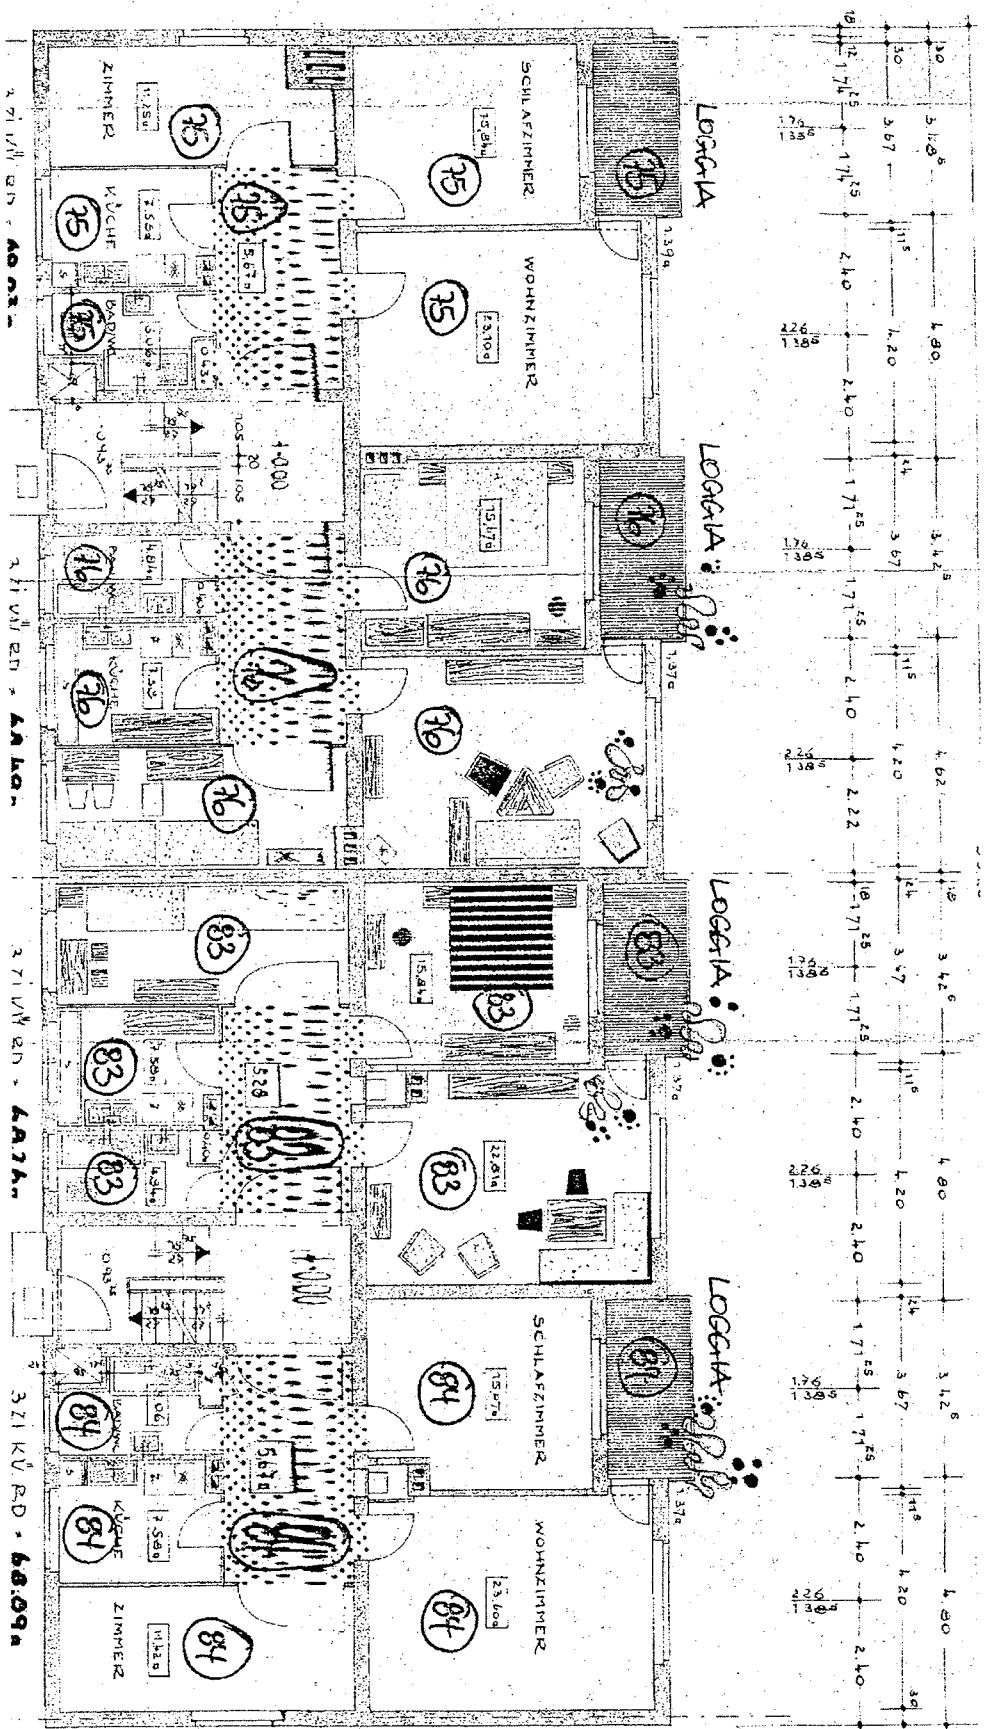

3 Zi. KV BD - 69.030
 3 Zi. KV BD - 68.210
 3 Zi. KV BD - 68.300
 3 Zi. KV BD - 68.840

LOGGIA

LOGGIA

3 Zi. KV. BD. = 69.03
 3 Zi. KV. BD. = 66.21
 3 Zi. KV. BD. = 68.36
 3 Zi. KV. BD. = 65.84

choss

LOGGIA
 LOGGIA
 LOGGIA
 LOGGIA

1. Etage

2. Etage

3.62
3.37

3.62
7.38
3.37

ISS

ISS

8

9

1884

271 m² EN - 60.01 m²
 271 m² EN - 60.02 m²
 271 m² EN - 60.03 m²
 271 m² EN - 60.04 m²

LOGGIA
 LOGGIA
 LOGGIA
 LOGGIA

271 Vll Bn - 40.01 - 271 Vll Bn - 44.40 - 271 Vll Bn - 44.24 - 371 KÜ BD - 68.09