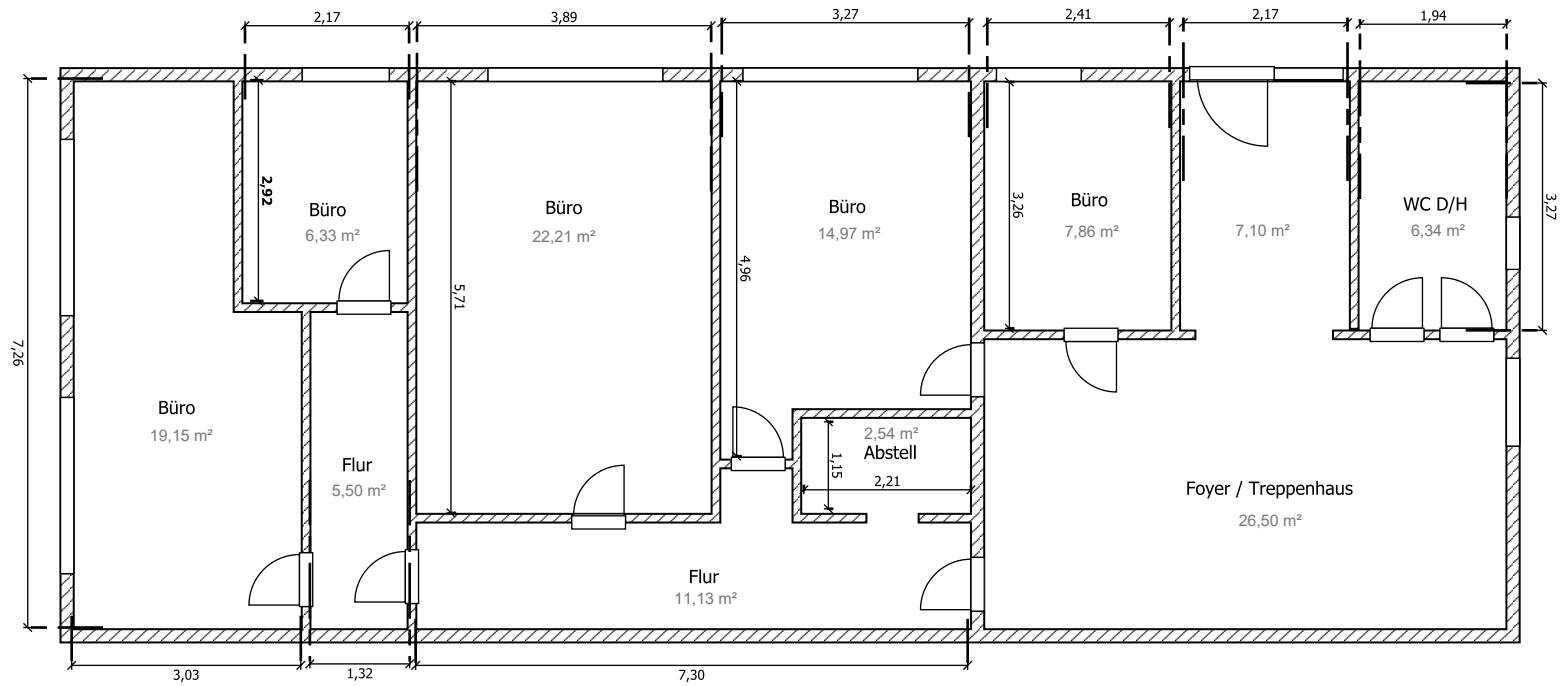

Am Wildzaun 34, 64546 Mörfelden-Walldorf
 Grundriss Untergeschoss
 Maßstab: 1:100
 Datum: 02.05.2024

Am Wildzaun 34, 64546 Mörfelden-Walldorf
 Grundriss Erdgeschoss
 Maßstab: 1:100
 Datum: 02.05.2024

Am Wildzaun 34, 64546 Mörfelden-Walldorf
 Grundriss Obergeschoss
 Maßstab: 1:100
 Datum: 02.05.2024