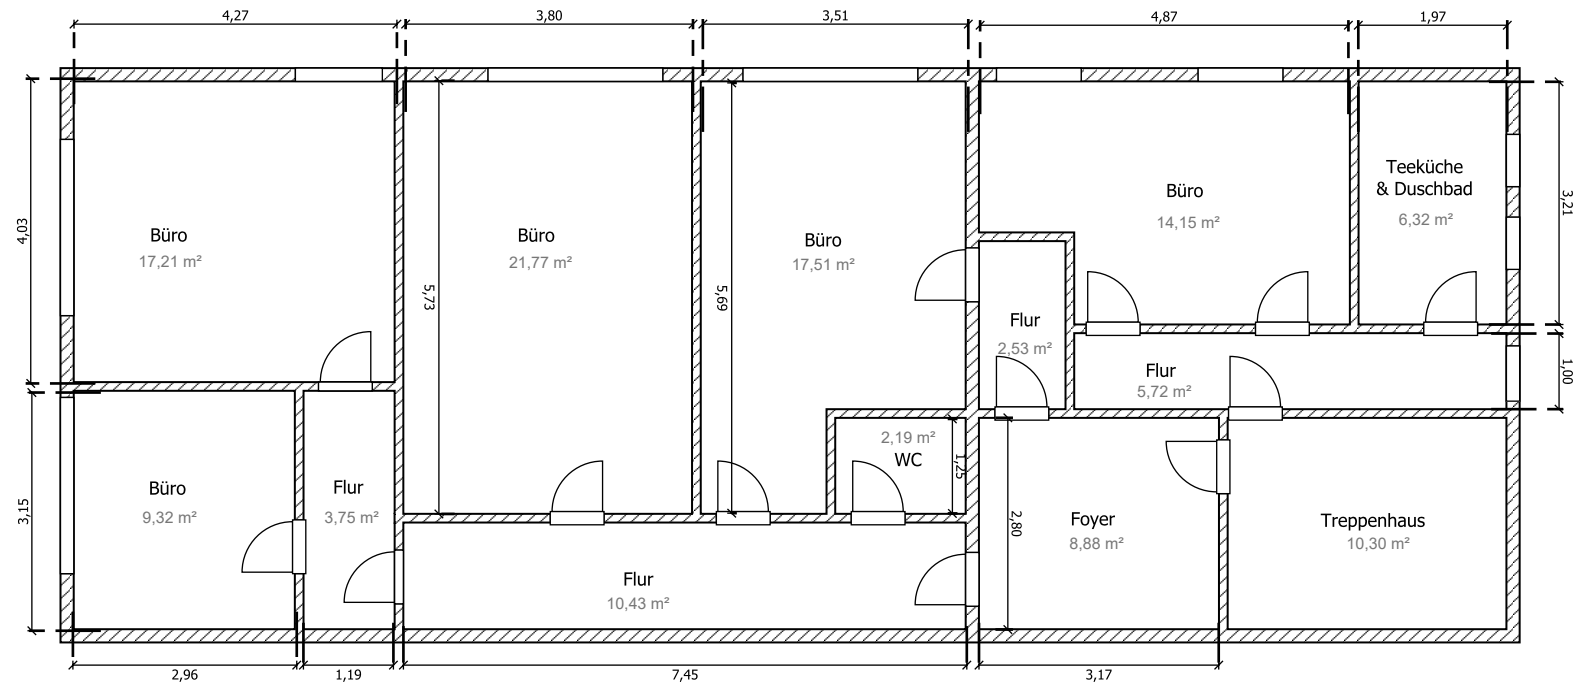

Am Wildzaun 34, 64546 Mörfelden-Walldorf
 Grundriss Untergeschoss
 Maßstab: 1:100
 Datum: 02.05.2024

Am Wildzaun 34, 64546 Mörfelden-Walldorf
 Grundriss Erdgeschoss
 Maßstab: 1:100
 Datum: 02.05.2024

Am Wildzaun 34, 64546 Mörfelden-Walldorf
 Grundriss Obergeschoss
 Maßstab: 1:100
 Datum: 02.05.2024