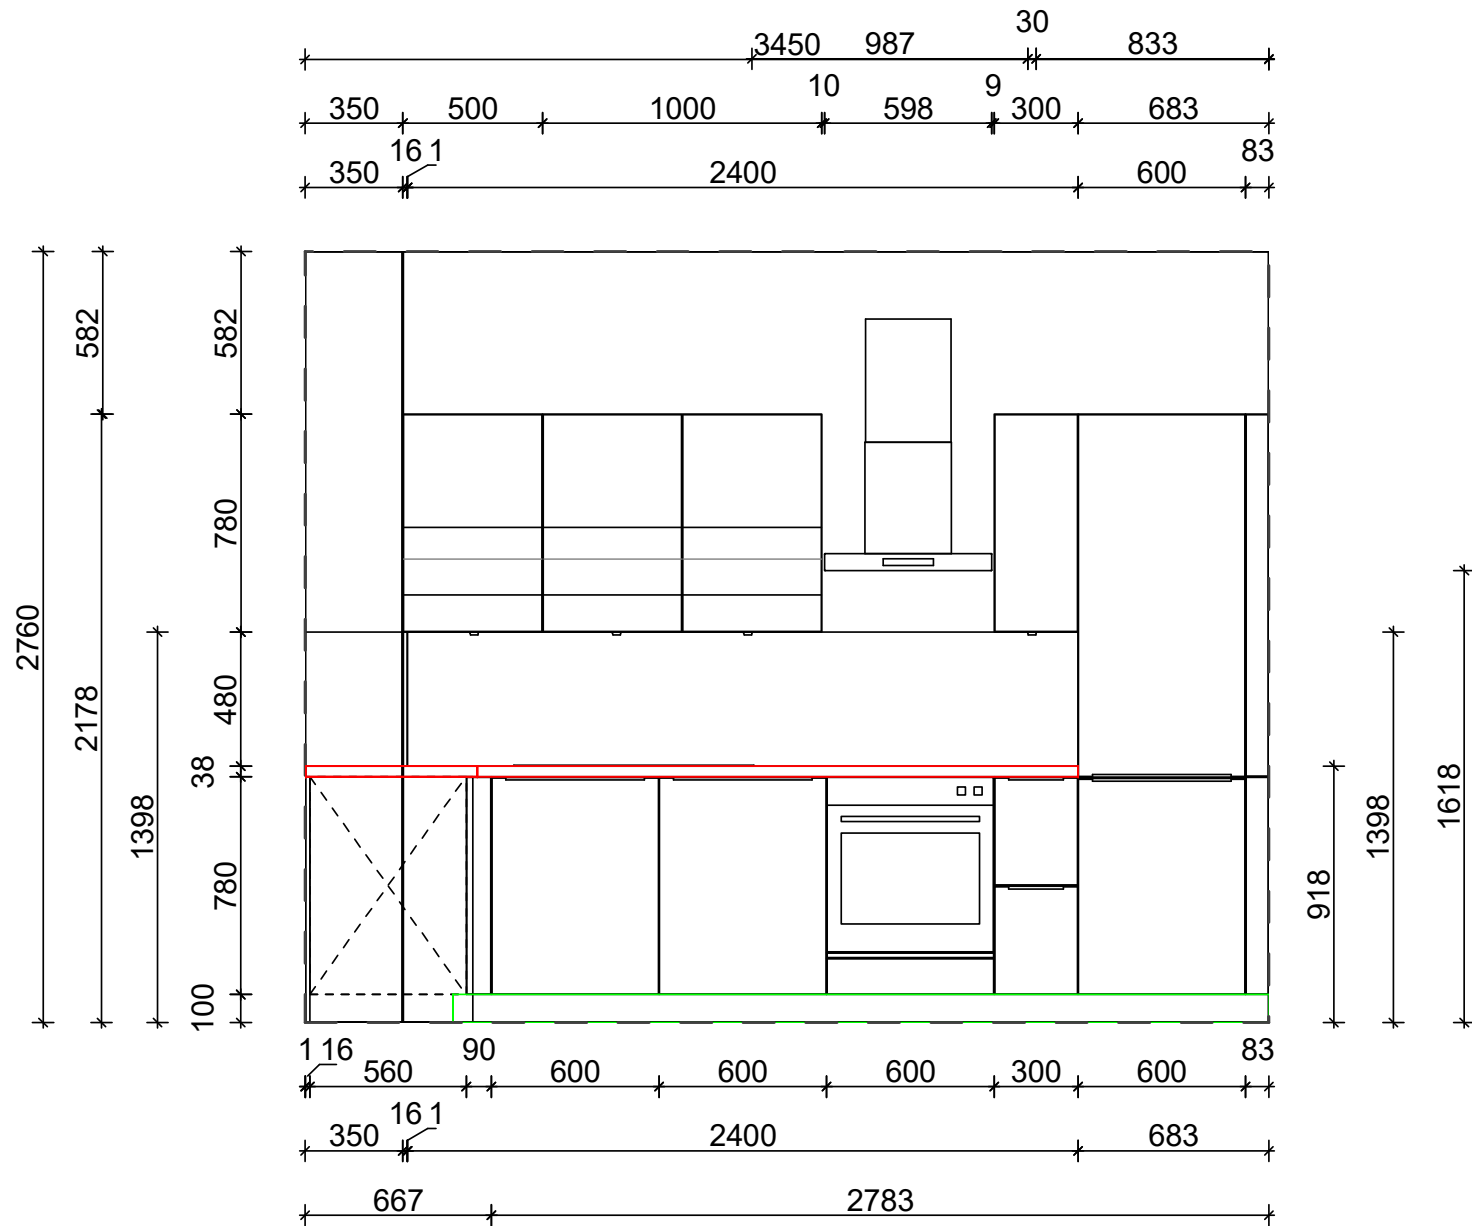

Mauermann Küchenstudio GmbH & Co. KG
 Granseer Str. 2
 16775 Löwenberger Land
 STUMPF

Grundriss
 Kommission 817063/3

24.09.2022

Mauermann Küchenstudio GmbH & Co. KG
 Granseer Str. 2
 16775 Löwenberger Land
 STUMPF