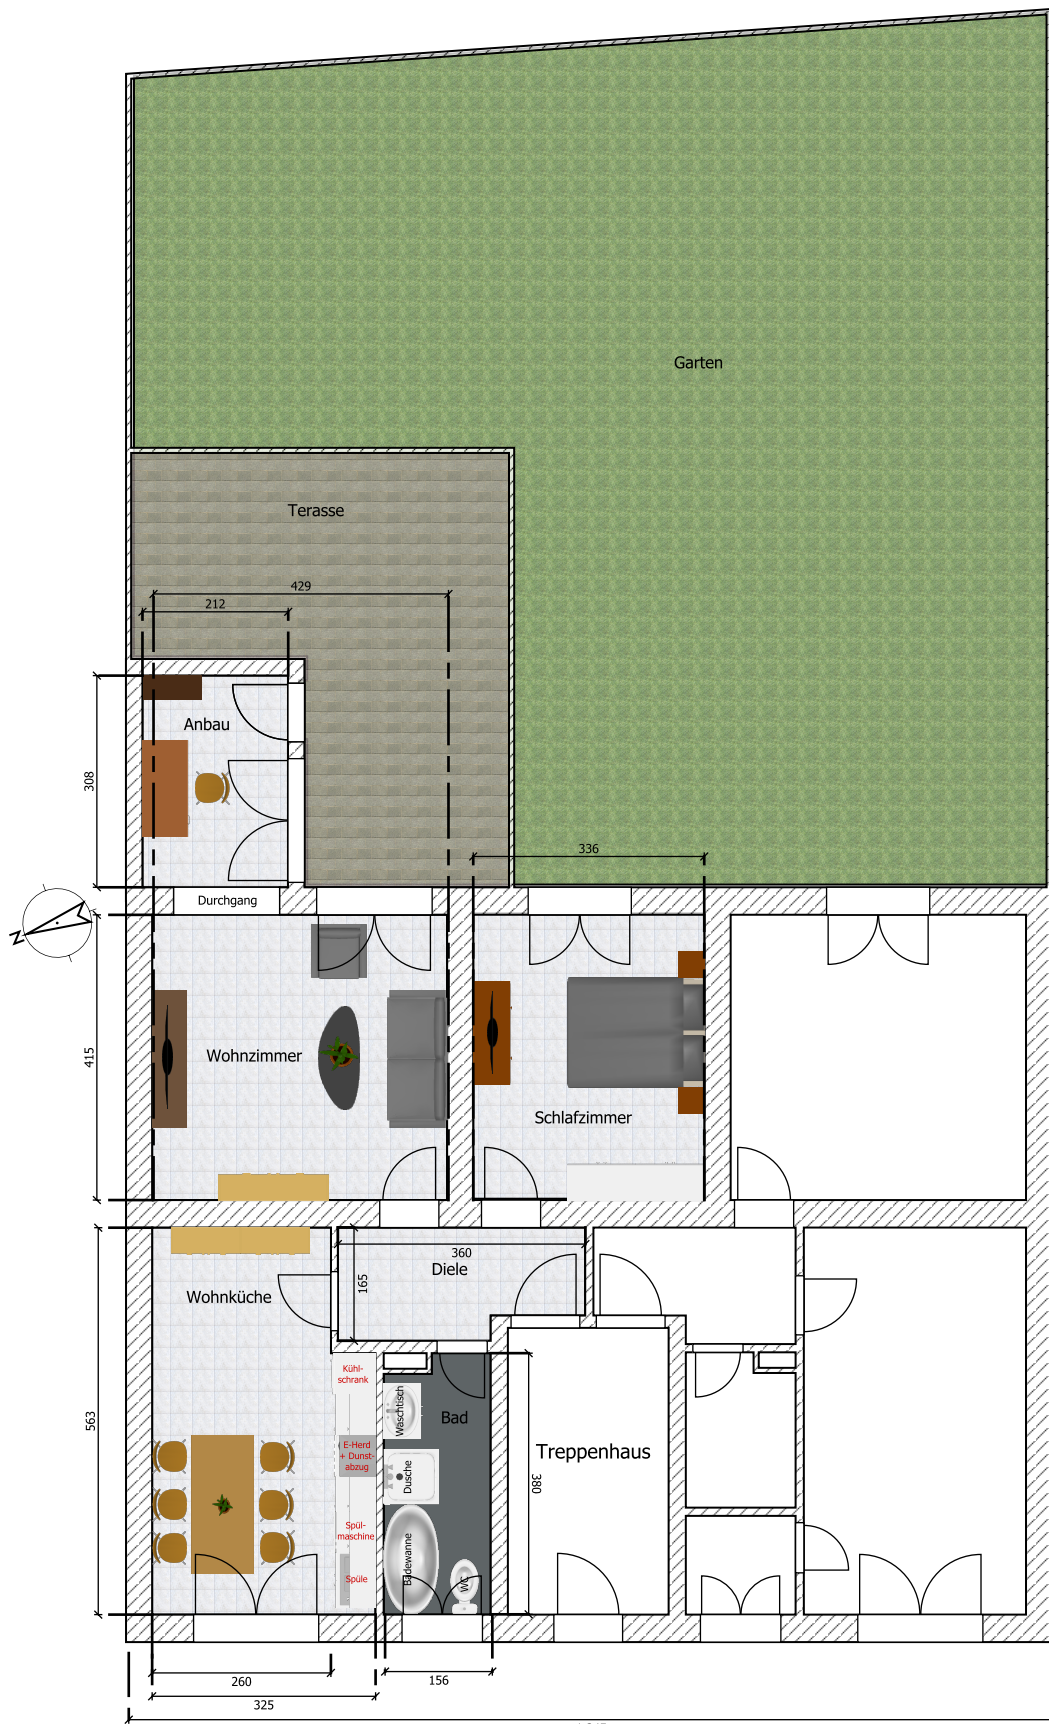

Bergstraße 4 * 46236 Bottrop

EG links ca. 74 qm

EG links ca. 74 qm

Bergstraße 4 * 46236 Bottrop

EG links ca. 74 qm