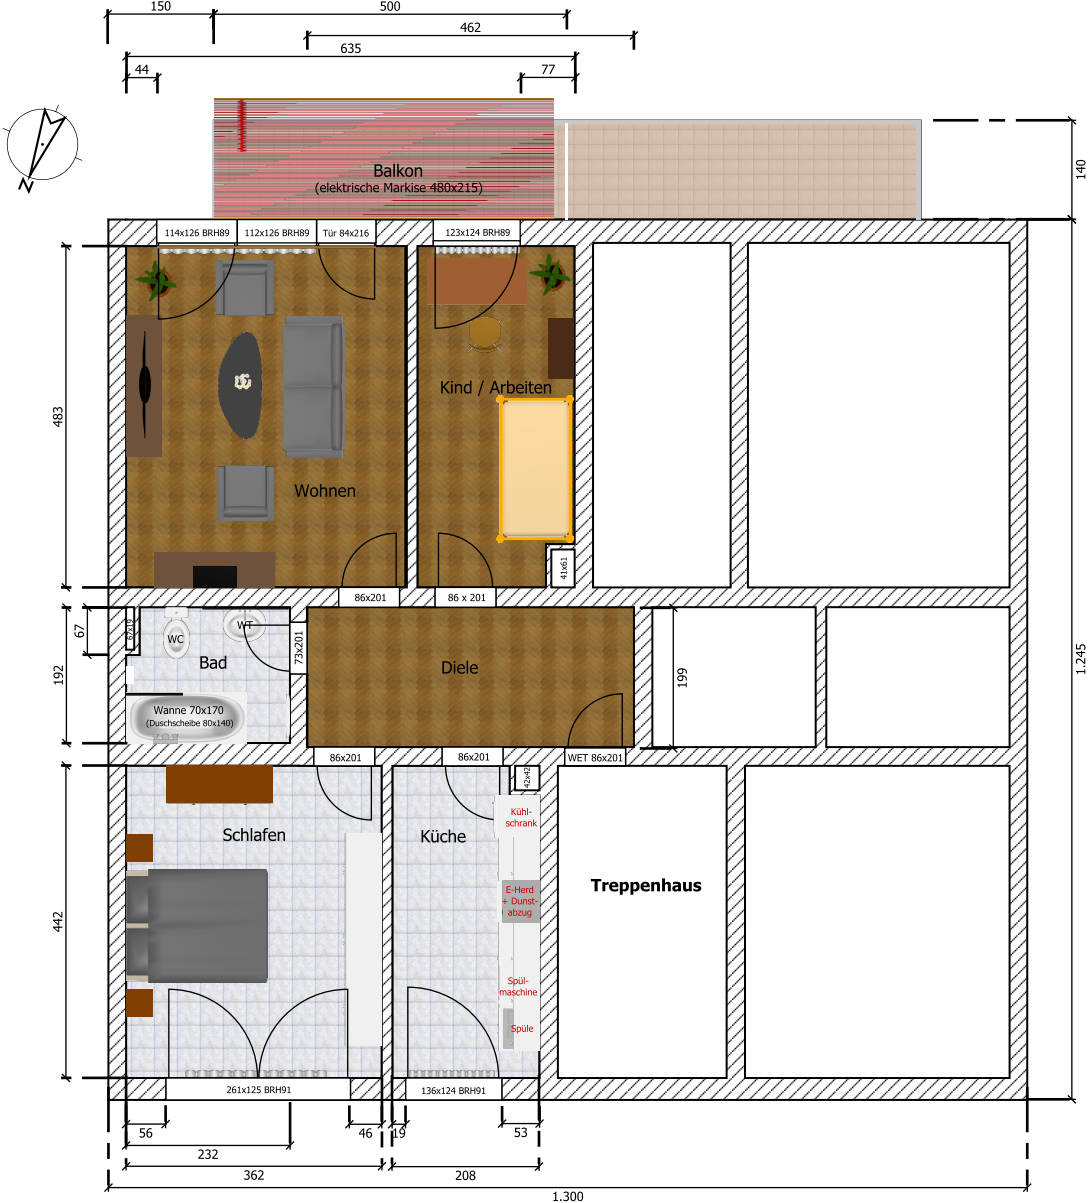

Mehrfamilienhaus mit 7 WE / 2. OG links mit ca. 72 qm Wohnfläche

Hermannstraße 71 * 45964 Gladbeck

Mehrfamilienhaus mit 7 WE / 2. OG links mit ca. 72 qm Wohnfläche

Hermannstraße 71 * 45964 Gladbeck