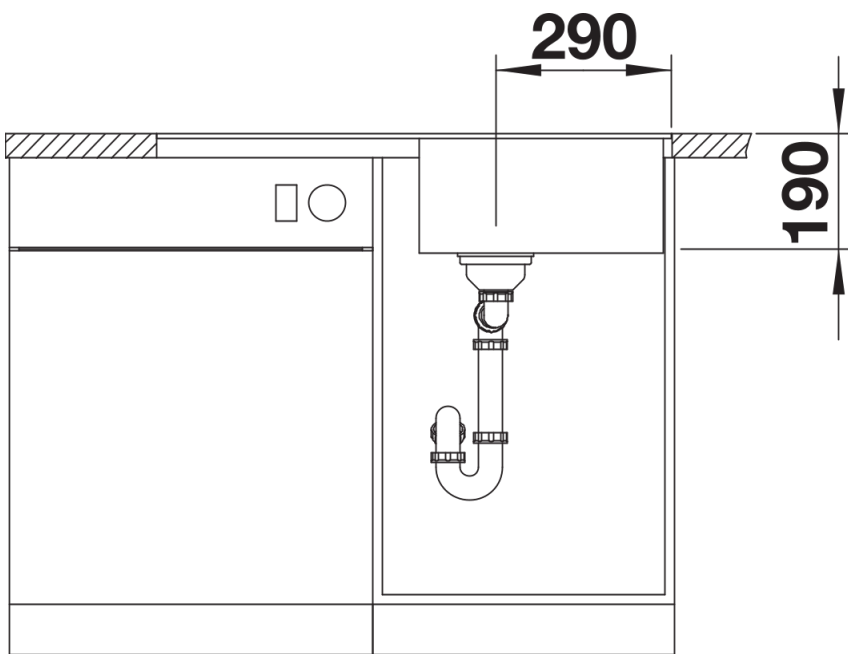

Produktdatenblatt METRA 5 S-F

Art. Nr. 525921

Vorteil

- Junge, geradlinige Gestaltung
- Besonders geräumiges Becken bietet viel Platz beim Spülen
- Großzügige Abtropffläche sorgt für hohen Komfort
- Reversibel einbaubar

- Ablaufgarnitur mit Raumsparrohr
- 3 ½" Korbventil mit integrierter Abлаuffernbedienung (Drehknopf)

Details

Aufsicht

Ausschnitt

Frontansicht

Seitenansicht