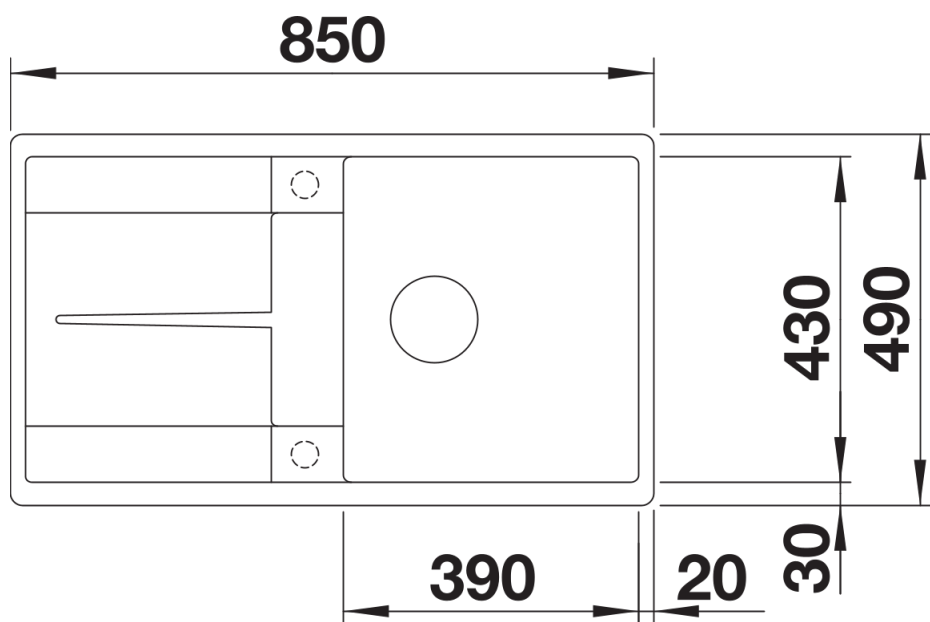

Produktdatenblatt METRA 5 S-F

Art. Nr. 525921

Vorteil

- Junge, geradlinige Gestaltung
- Besonders geräumiges Becken bietet viel Platz beim Spülen
- Großzügige Abtropffläche sorgt für hohen Komfort
- Reversibel einbaubar

Farben

Verfügbare Farben

schwarz
anthrazit
felsgrau
vulkangrau
weiß
softweiß
cafe

SILGRANIT schwarz

Planungshinweise

- Ausschnitt-Daten für alle Einbauverfahren finden Sie in unserem Internet-Download

Lieferumfang

- Ablaufgarnitur mit Raumsparrohr
- 3 ½" Korbventil mit integrierter Abлаuffernbedienung (Drehknopf)

Details

Aufsicht

Ausschnitt

Frontansicht

Seitenansicht