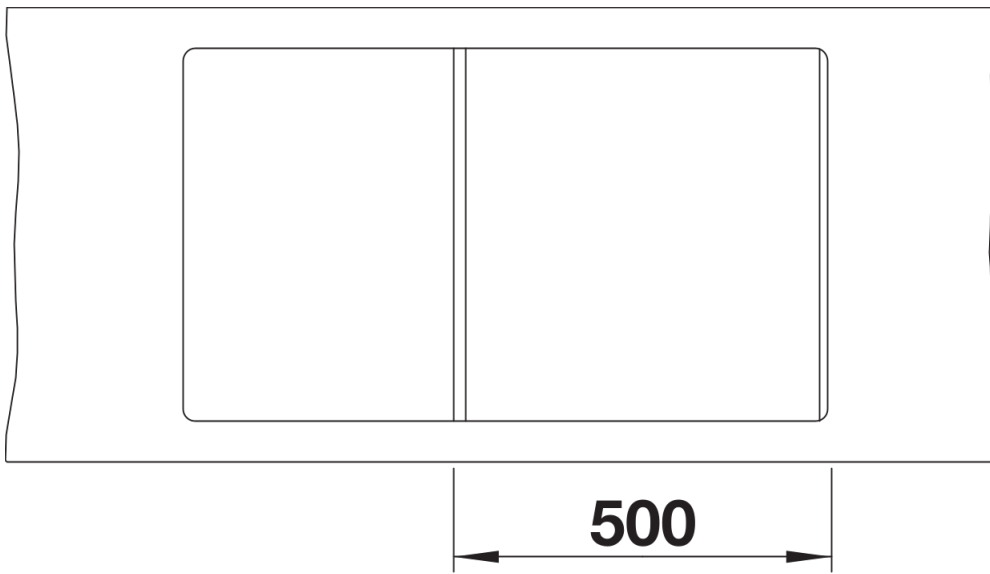

Produktdatenblatt METRA 5 S-F

Art. Nr. 525921

Vorteil

- Junge, geradlinige Gestaltung
- Besonders geräumiges Becken bietet viel Platz beim Spülen
- Großzügige Abtropffläche sorgt für hohen Komfort
- Reversibel einbaubar

Farben

Verfügbare Farben

schwarz
anthrazit
felsgrau
vulkangrau
weiß
softweiß
cafe

SILGRANIT schwarz

Planungshinweise

- Ausschnitt-Daten für alle Einbauverfahren finden Sie in unserem Internet-Download

Lieferumfang

- Ablaufgarnitur mit Raumsparrohr
- 3 ½" Korbventil mit integrierter Abлаuffernbedienung (Drehknopf)

Details

Aufsicht

Ausschnitt

Frontansicht

Seitenansicht