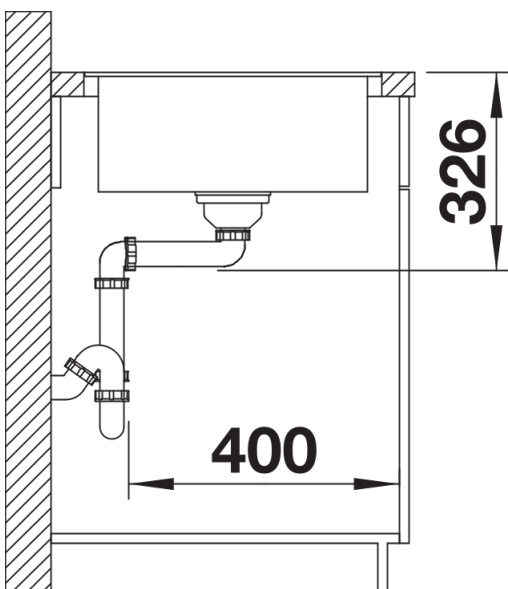

Produktdatenblatt METRA 5 S-F

Art. Nr. 525921

Vorteil

- Junge, geradlinige Gestaltung
- Besonders geräumiges Becken bietet viel Platz beim Spülen
- Großzügige Abtropffläche sorgt für hohen Komfort
- Reversibel einbaubar

- Ablaufgarnitur mit Raumsparrohr
- 3 ½" Korbventil mit integrierter Abлаuffernbedienung (Drehknopf)

Details

Aufsicht

Ausschnitt

Frontansicht

Seitenansicht