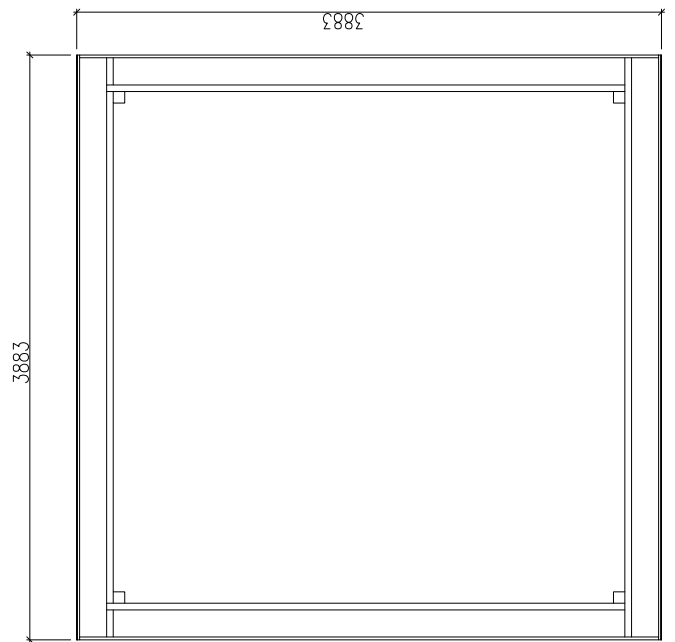

## Pavilion PA-3535

Pavillon • Pavillon • Padiglione • Pabellón • Paviljonki • Paviljong

Width 349 x Depth 349 cm

Breite/Tiefe • Largeur/Profondeur • Lunghezza/Profondità • Ancho/Profundidad • Bredde/Dybde • Breedte/Diepte •  
Leveys/Pituus • Bredd/Längd

1	120 x 120 x 2425	4	F1	45 x 73 x 107 	8
2	44 x 195 x 3845	1			
3	44 x 120 x 3845	1	F2	Ø 6 x 120 	120
4	44 x 195 x 3397	2			
5	44 x 120 x 3393	4	F3	Ø 4.5 x 40 	210
6	44 x 120 x 180	14			
7	28 x 120 x 180	4	F4	Ø 2.5 x 50 	260
8	44 x 95 x 500	8			
9	19 x 89 x 3740	43	F5	QPostitugi12012060 	4
10	19 x 104 x 3845	2			
11	19 x 114 x 3845	2	F6	QKRKK10x60Zn 	16
12	19 x 104 x 3883	2			
13	19 x 114 x 3883	2			
14	19 x 70 x 3883	2			
15	19 x 70 x 3743	2			
16	32 x 40 x 200	5			