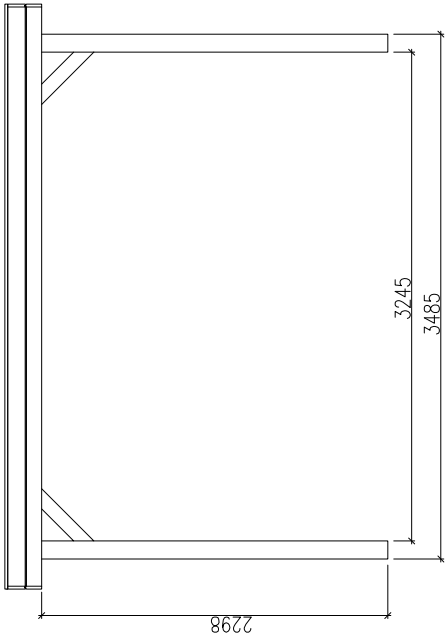

## Pavilion PA-3535

Pavillon • Pavillon • Padiglione • Pabellón • Paviljonki • Paviljong

Width 349 x Depth 349 cm

Breite/Tiefe • Largeur/Profondeur • Lunghezza/Profondità • Ancho/Profundidad • Bredde/Dybde • Breedte/Diepte •  
Leveys/Pituus • Bredd/Längd

1	120 x 120 x 2425	4	F1	45 x 73 x 107 	8
2	44 x 195 x 3845	1			
3	44 x 120 x 3845	1	F2	Ø 6 x 120 	120
4	44 x 195 x 3397	2			
5	44 x 120 x 3393	4	F3	Ø 4.5 x 40 	210
6	44 x 120 x 180	14			
7	28 x 120 x 180	4	F4	Ø 2.5 x 50 	260
8	44 x 95 x 500	8			
9	19 x 89 x 3740	43	F5	QPostitugi12012060 	4
10	19 x 104 x 3845	2			
11	19 x 114 x 3845	2	F6	QKRKK10x60Zn 	16
12	19 x 104 x 3883	2			
13	19 x 114 x 3883	2			
14	19 x 70 x 3883	2			
15	19 x 70 x 3743	2			
16	32 x 40 x 200	5			