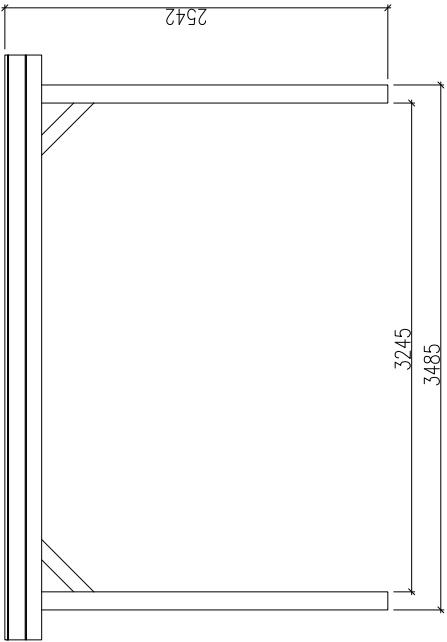

## Pavilion PA-3535

Pavillon • Pavillon • Padiglione • Pabellón • Paviljonki • Paviljong

Width 349 x Depth 349 cm

Breite/Tiefe • Largeur/Profondeur • Lunghezza/Profondità • Ancho/Profundidad • Bredde/Dybde • Breedte/Diepte •  
Leveys/Pituus • Bredd/Längd

1	120 x 120 x 2425	4	F1	45 x 73 x 107 	8
2	44 x 195 x 3845	1			
3	44 x 120 x 3845	1	F2	Ø 6 x 120 	120
4	44 x 195 x 3397	2			
5	44 x 120 x 3393	4	F3	Ø 4.5 x 40 	210
6	44 x 120 x 180	14			
7	28 x 120 x 180	4	F4	Ø 2.5 x 50 	260
8	44 x 95 x 500	8			
9	19 x 89 x 3740	43	F5	QPostitugi12012060 	4
10	19 x 104 x 3845	2			
11	19 x 114 x 3845	2	F6	QKRKK10x60Zn 	16
12	19 x 104 x 3883	2			
13	19 x 114 x 3883	2			
14	19 x 70 x 3883	2			
15	19 x 70 x 3743	2			
16	32 x 40 x 200	5			