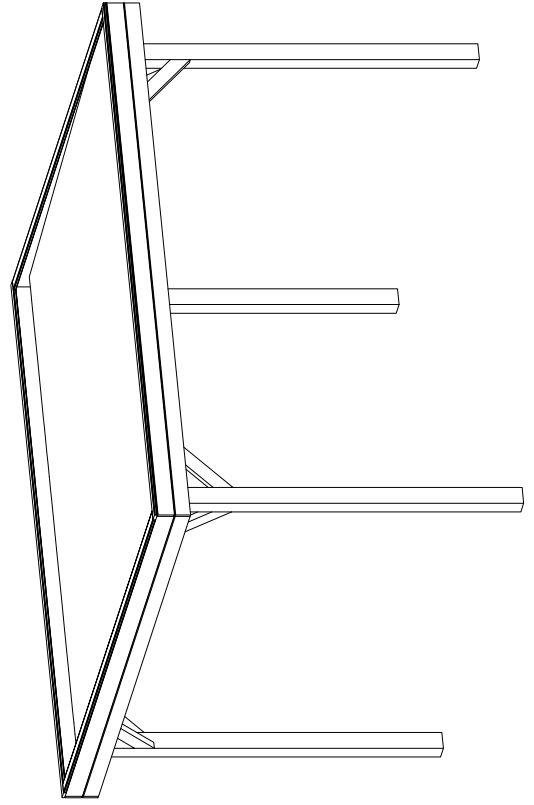

## Pavilion PA-3535

Pavillon • Pavillon • Padiglione • Pabellón • Paviljonki • Paviljong

Width 349 x Depth 349 cm

Breite/Tiefe • Largeur/Profondeur • Lunghezza/Profondità • Ancho/Profundidad • Bredde/Dybde • Breedte/Diepte •  
Leveys/Pituus • Bredd/Längd

1	120 x 120 x 2425	4	F1	45 x 73 x 107 	8
2	44 x 195 x 3845	1			
3	44 x 120 x 3845	1	F2	Ø 6 x 120 	120
4	44 x 195 x 3397	2			
5	44 x 120 x 3393	4	F3	Ø 4.5 x 40 	210
6	44 x 120 x 180	14			
7	28 x 120 x 180	4	F4	Ø 2.5 x 50 	260
8	44 x 95 x 500	8			
9	19 x 89 x 3740	43	F5	QPostitugi12012060 	4
10	19 x 104 x 3845	2			
11	19 x 114 x 3845	2	F6	QKRKK10x60Zn 	16
12	19 x 104 x 3883	2			
13	19 x 114 x 3883	2			
14	19 x 70 x 3883	2			
15	19 x 70 x 3743	2			
16	32 x 40 x 200	5			