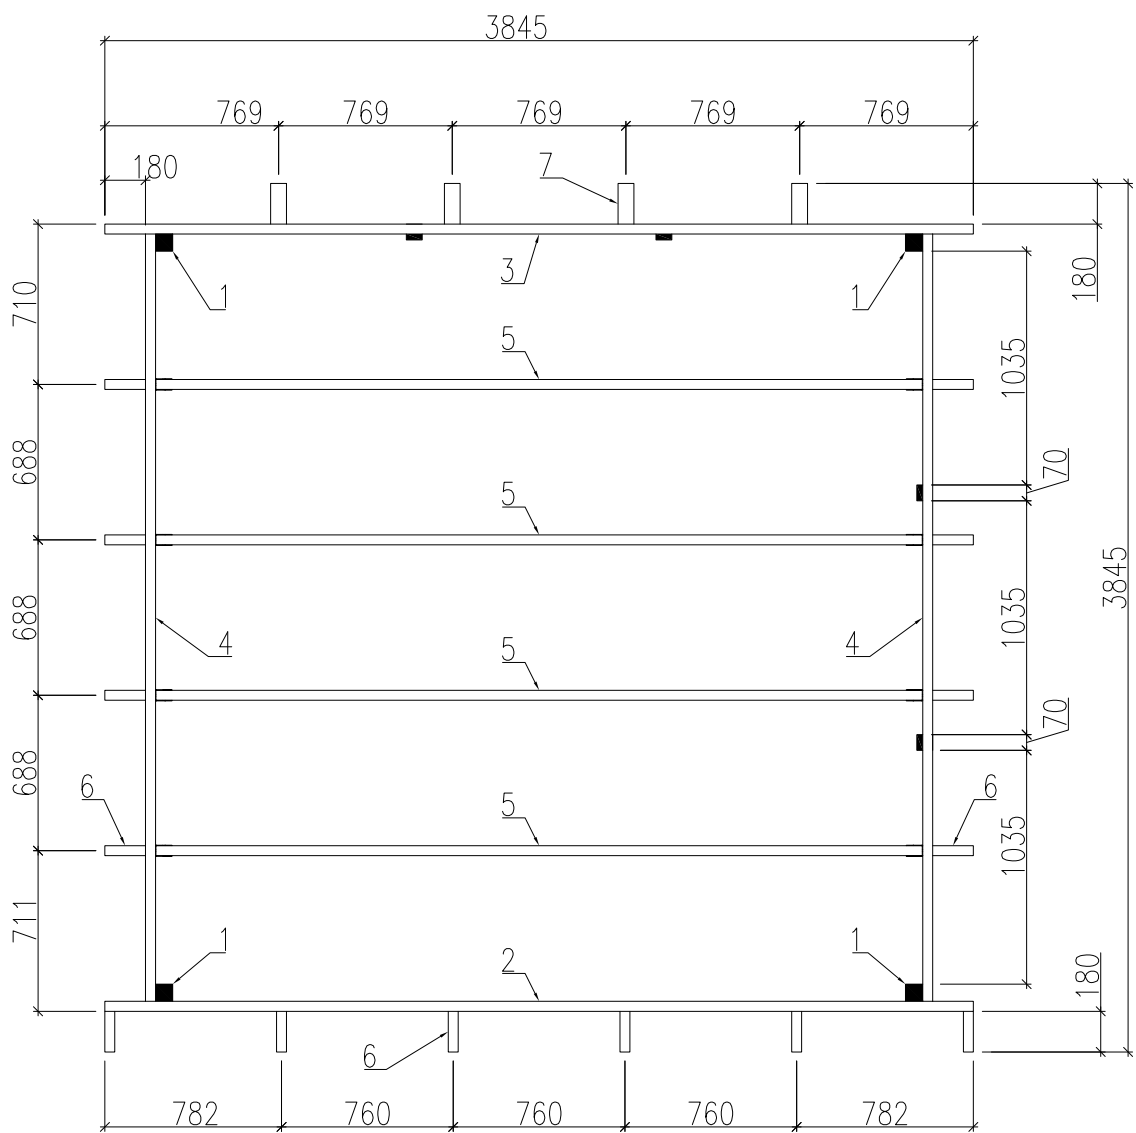

## Pavilion PA-3535

Pavillon • Pavillon • Padiglione • Pabellón • Paviljonki • Paviljong

Width 349 x Depth 349 cm

Breite/Tiefe • Largeur/Profondeur • Lunghezza/Profondità • Ancho/Profundidad • Bredde/Dybde • Breedte/Diepte •  
Leveys/Pituus • Bredd/Längd

1	120 x 120 x 2425	4	F1	45 x 73 x 107 	8
2	44 x 195 x 3845	1			
3	44 x 120 x 3845	1	F2	Ø 6 x 120 	120
4	44 x 195 x 3397	2			
5	44 x 120 x 3393	4	F3	Ø 4.5 x 40 	210
6	44 x 120 x 180	14			
7	28 x 120 x 180	4	F4	Ø 2.5 x 50 	260
8	44 x 95 x 500	8			
9	19 x 89 x 3740	43	F5	QPostitugi12012060 	4
10	19 x 104 x 3845	2			
11	19 x 114 x 3845	2	F6	QKRKK10x60Zn 	16
12	19 x 104 x 3883	2			
13	19 x 114 x 3883	2			
14	19 x 70 x 3883	2			
15	19 x 70 x 3743	2			
16	32 x 40 x 200	5			