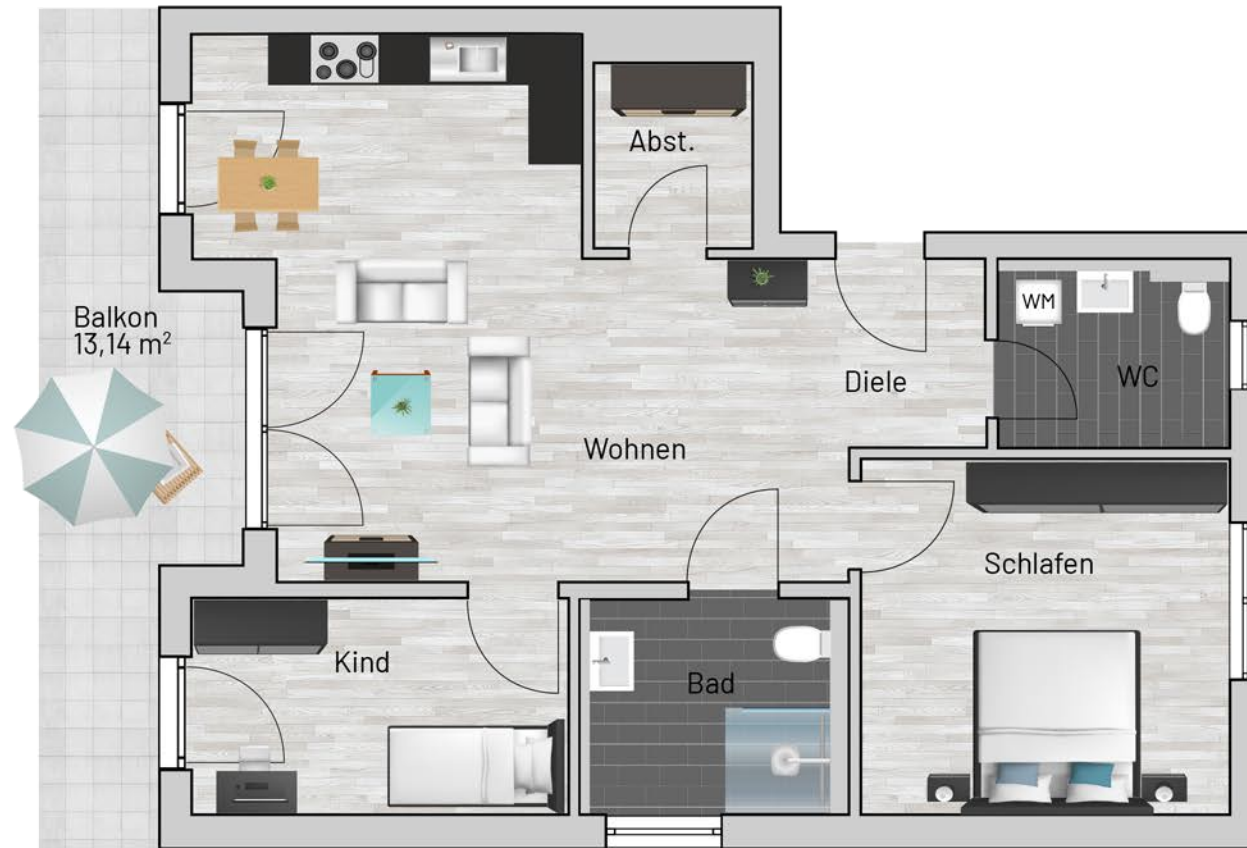

Wilhem-Kraut-Straße - Balingen

3-Zimmer (mit Balkon) | Wohnfläche 85,22 m²

Raum	m ²
Wohnen	32,48
Abst.	3,71
Bad	6,71
WC	5,44
Diele	4,13
Schlafen	16,00
Kind	10,17
Balkon (50% Anrechnung)	6,57
Gesamt:	85,22 m²

Bei den Maßen handelt es sich um ca. Maßangaben. Die Möbel, Küchen und Sanitärobjekte sind ausschließlich Beispiele und nicht rechtsverbindlich.