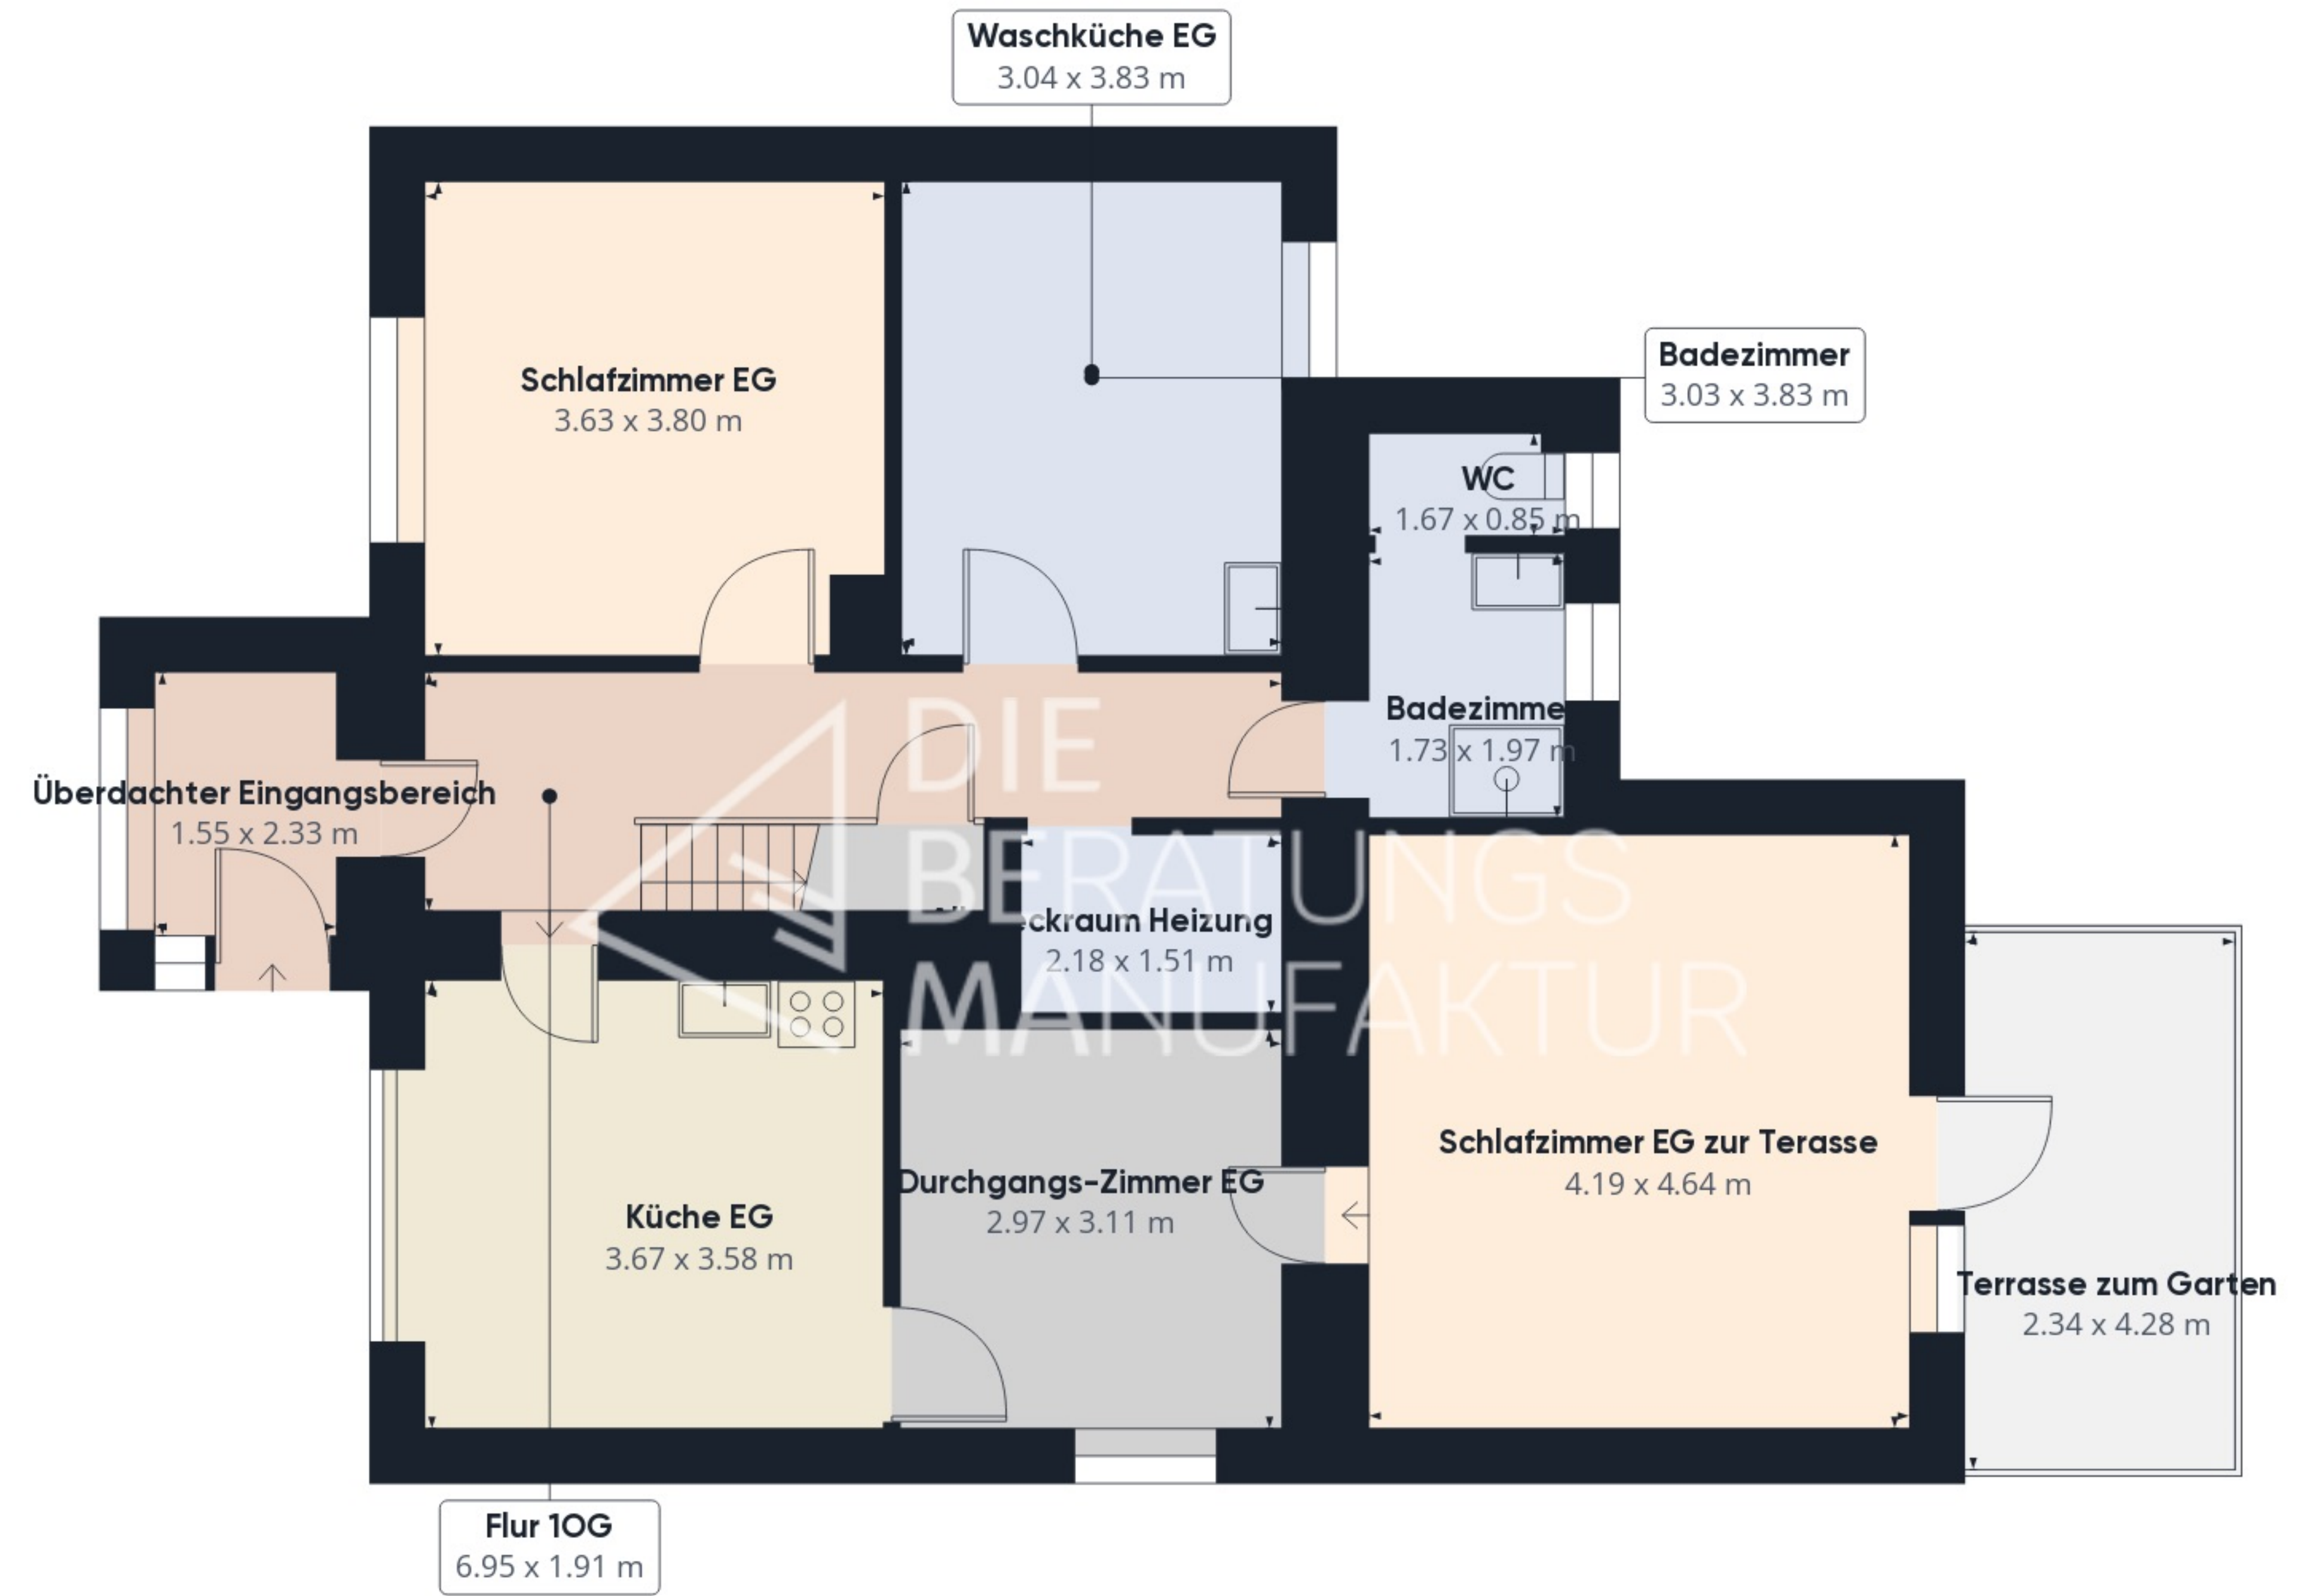

 Reduzierte Kopffreiheit (unter 1,5 m)

Obwohl alles mögliche unternommen wurde um die Genauigkeit sicherzustellen, sind alle Messungen ungefähr und nicht maßstabsgetreu. Dieser Grundriss dient nur zur Veranschaulichung

GIRAFFE360

Ungefähre Gesamtfläche⁽¹⁾

31.02 m²

Ohne Balkone und Terrassen

Obwohl alles mögliche unternommen wurde um die Genauigkeit sicherzustellen, sind alle Messungen ungefähr und nicht maßstabsgetreu. Dieser Grundriss dient nur zur Veranschaulichung

GIRAFFE360

Stock -1 Gebäude 1

Stock 0 Gebäude 1

Ungefähre Gesamtfläche⁽¹⁾
267.08 m²

Reduzierte Kopffreiheit
12.52 m²

Stock 1 Gebäude 1

Stock 2 Gebäude 1

Ohne Balkone und Terrassen