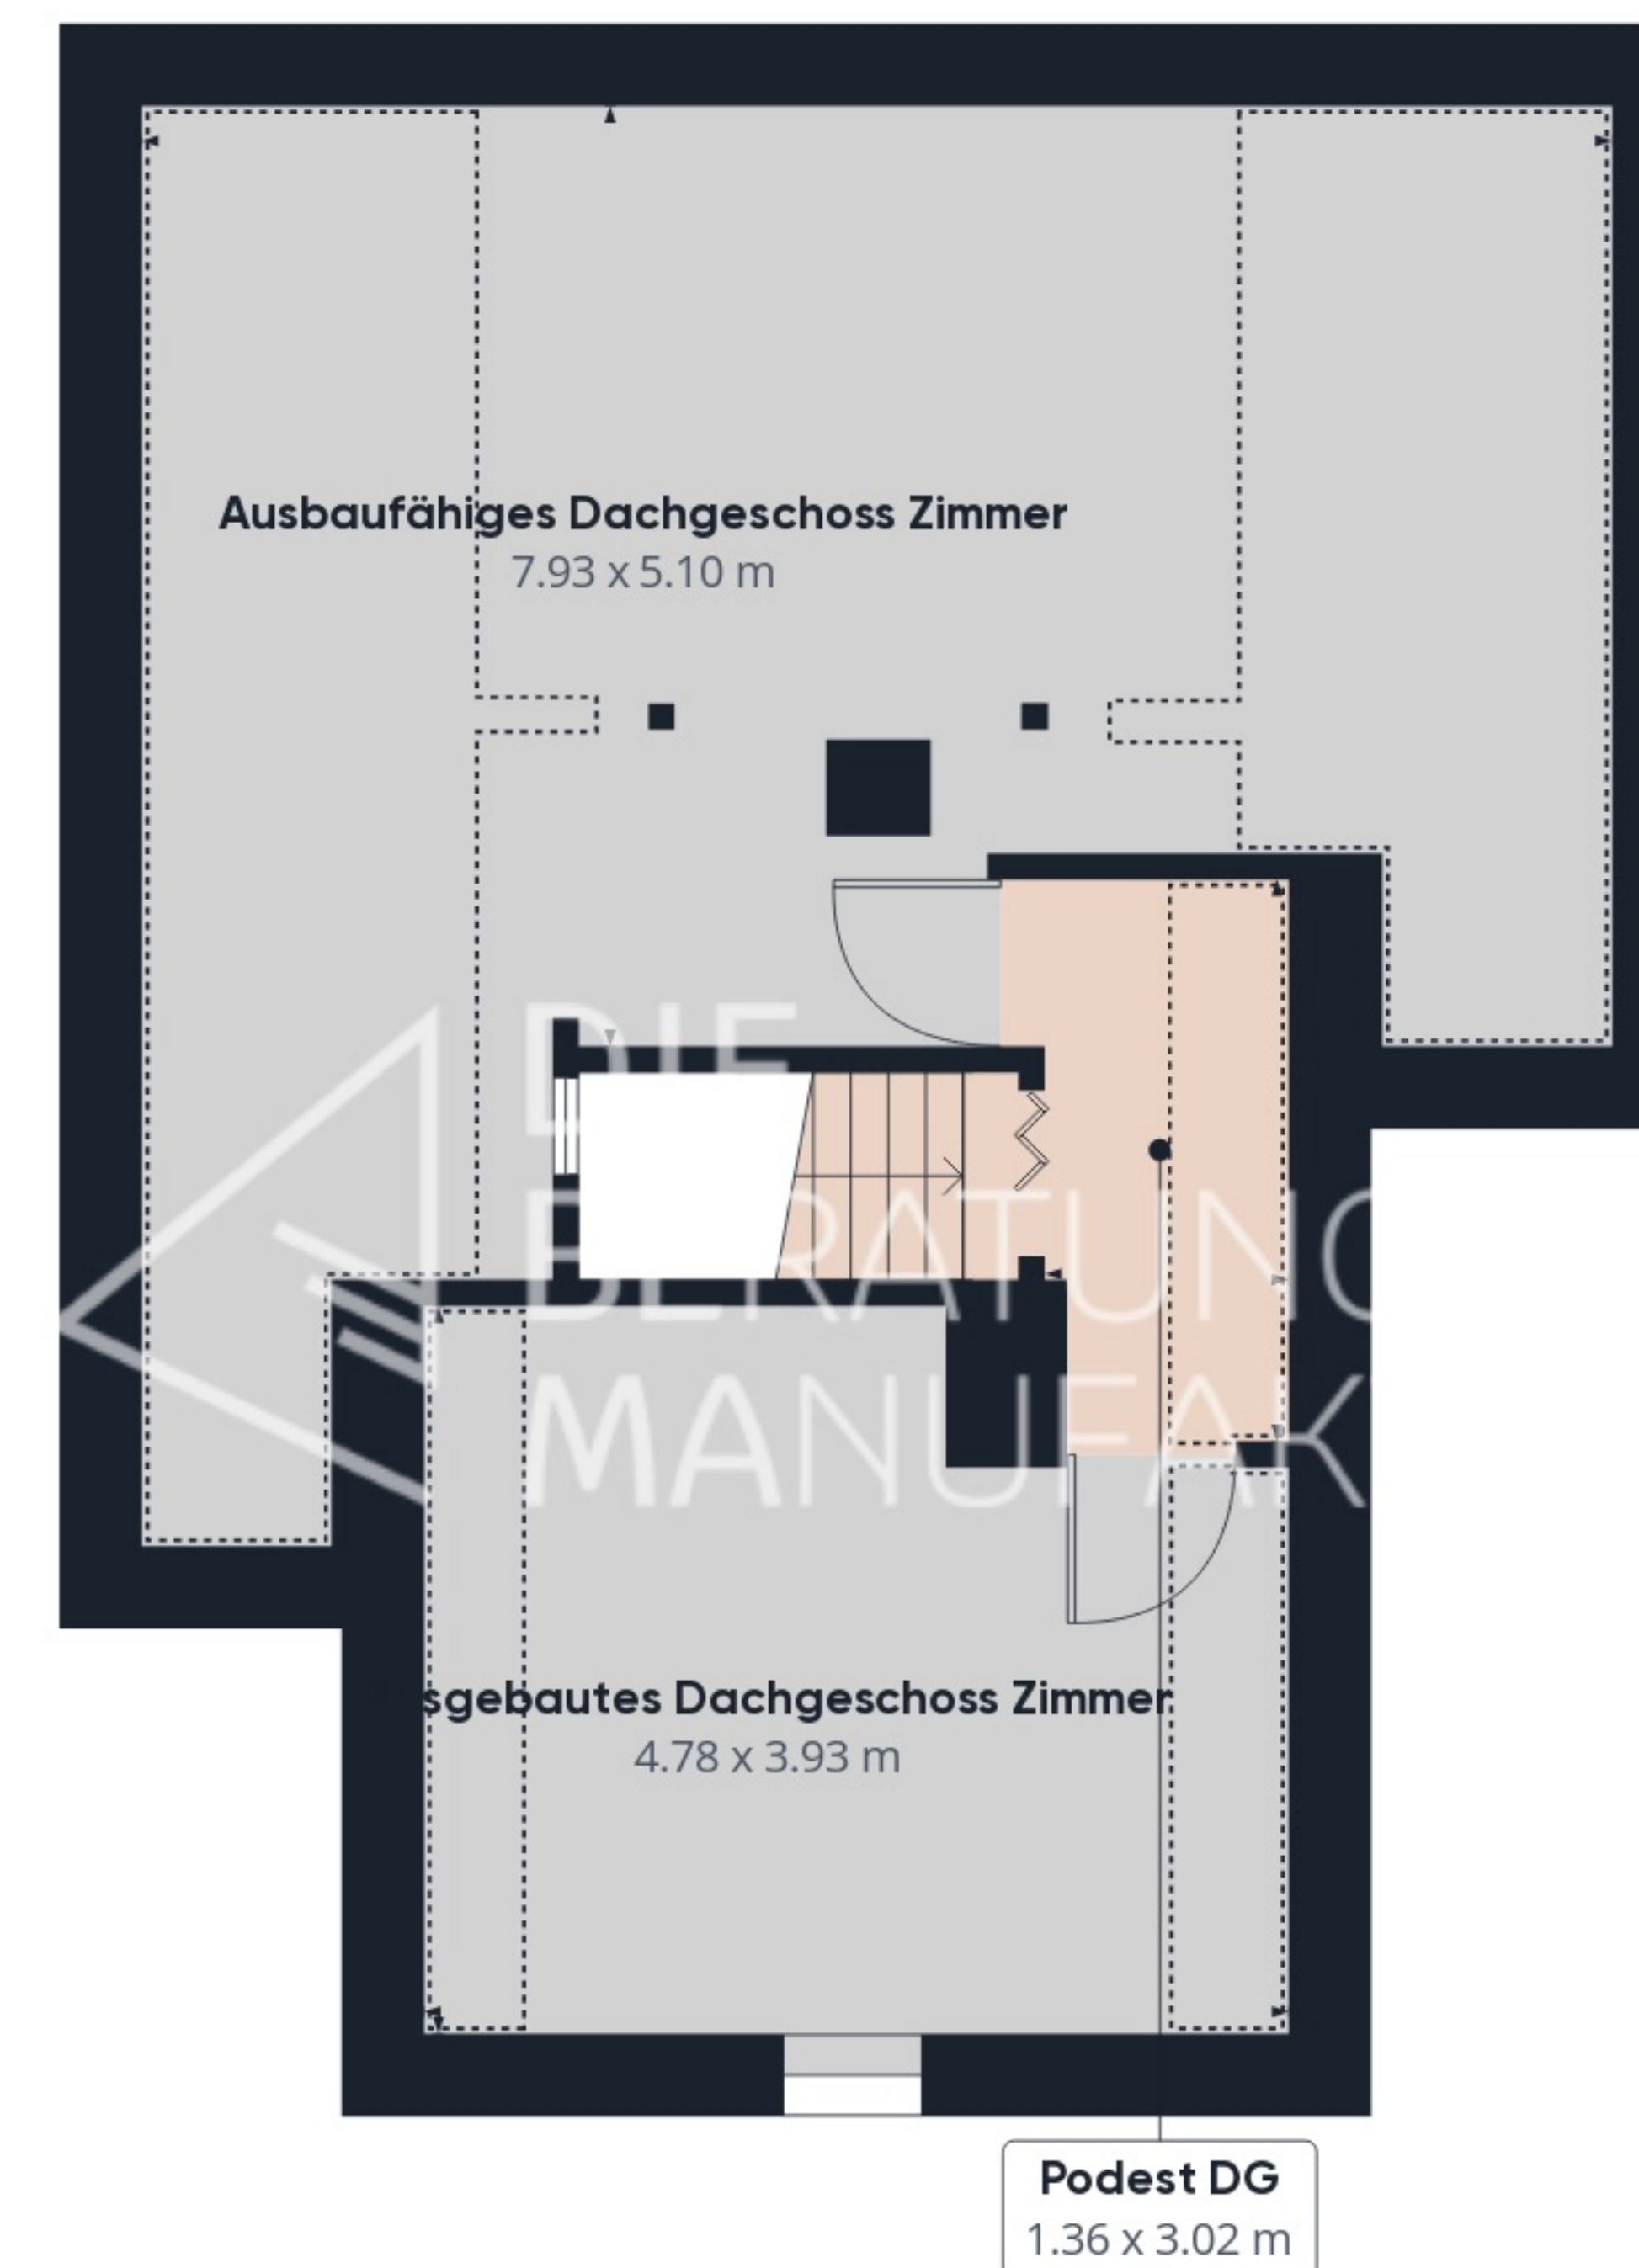

GIRAFFE360

Ungefähre Gesamtfläche⁽¹⁾

31.02 m²

Ohne Balkone und Terrassen

Obwohl alles mögliche unternommen wurde um die Genauigkeit sicherzustellen, sind alle Messungen ungefähr und nicht maßstabsgetreu. Dieser Grundriss dient nur zur Veranschaulichung

GIRAFFE360

Stock -1 Gebäude 1

Stock 0 Gebäude 1

Ungefähre Gesamtfläche⁽¹⁾
267.08 m²

Reduzierte Kopffreiheit
12.52 m²

Stock 1 Gebäude 1

Stock 2 Gebäude 1

Ohne Balkone und Terrassen

Reduzierte Kopffreiheit (unter 1,5 m)

Obwohl alles mögliche unternommen wurde um die Genauigkeit sicherzustellen, sind alle Messungen ungefähr und nicht maßstabsgetreu. Dieser Grundriss dient nur zur Veranschaulichung

GIRAFFE360

Ungefähre Gesamtfläche⁽¹⁾
18.09 m²

Reduzierte Kopffreiheit
3.48 m²

Ohne Balkone und Terrassen

 Reduzierte Kopffreiheit
(unter 1,5 m)

Obwohl alles mögliche unternommen wurde um die Genauigkeit sicherzustellen, sind alle Messungen ungefähr und nicht maßstabsgetreu. Dieser Grundriss dient nur zur Veranschaulichung