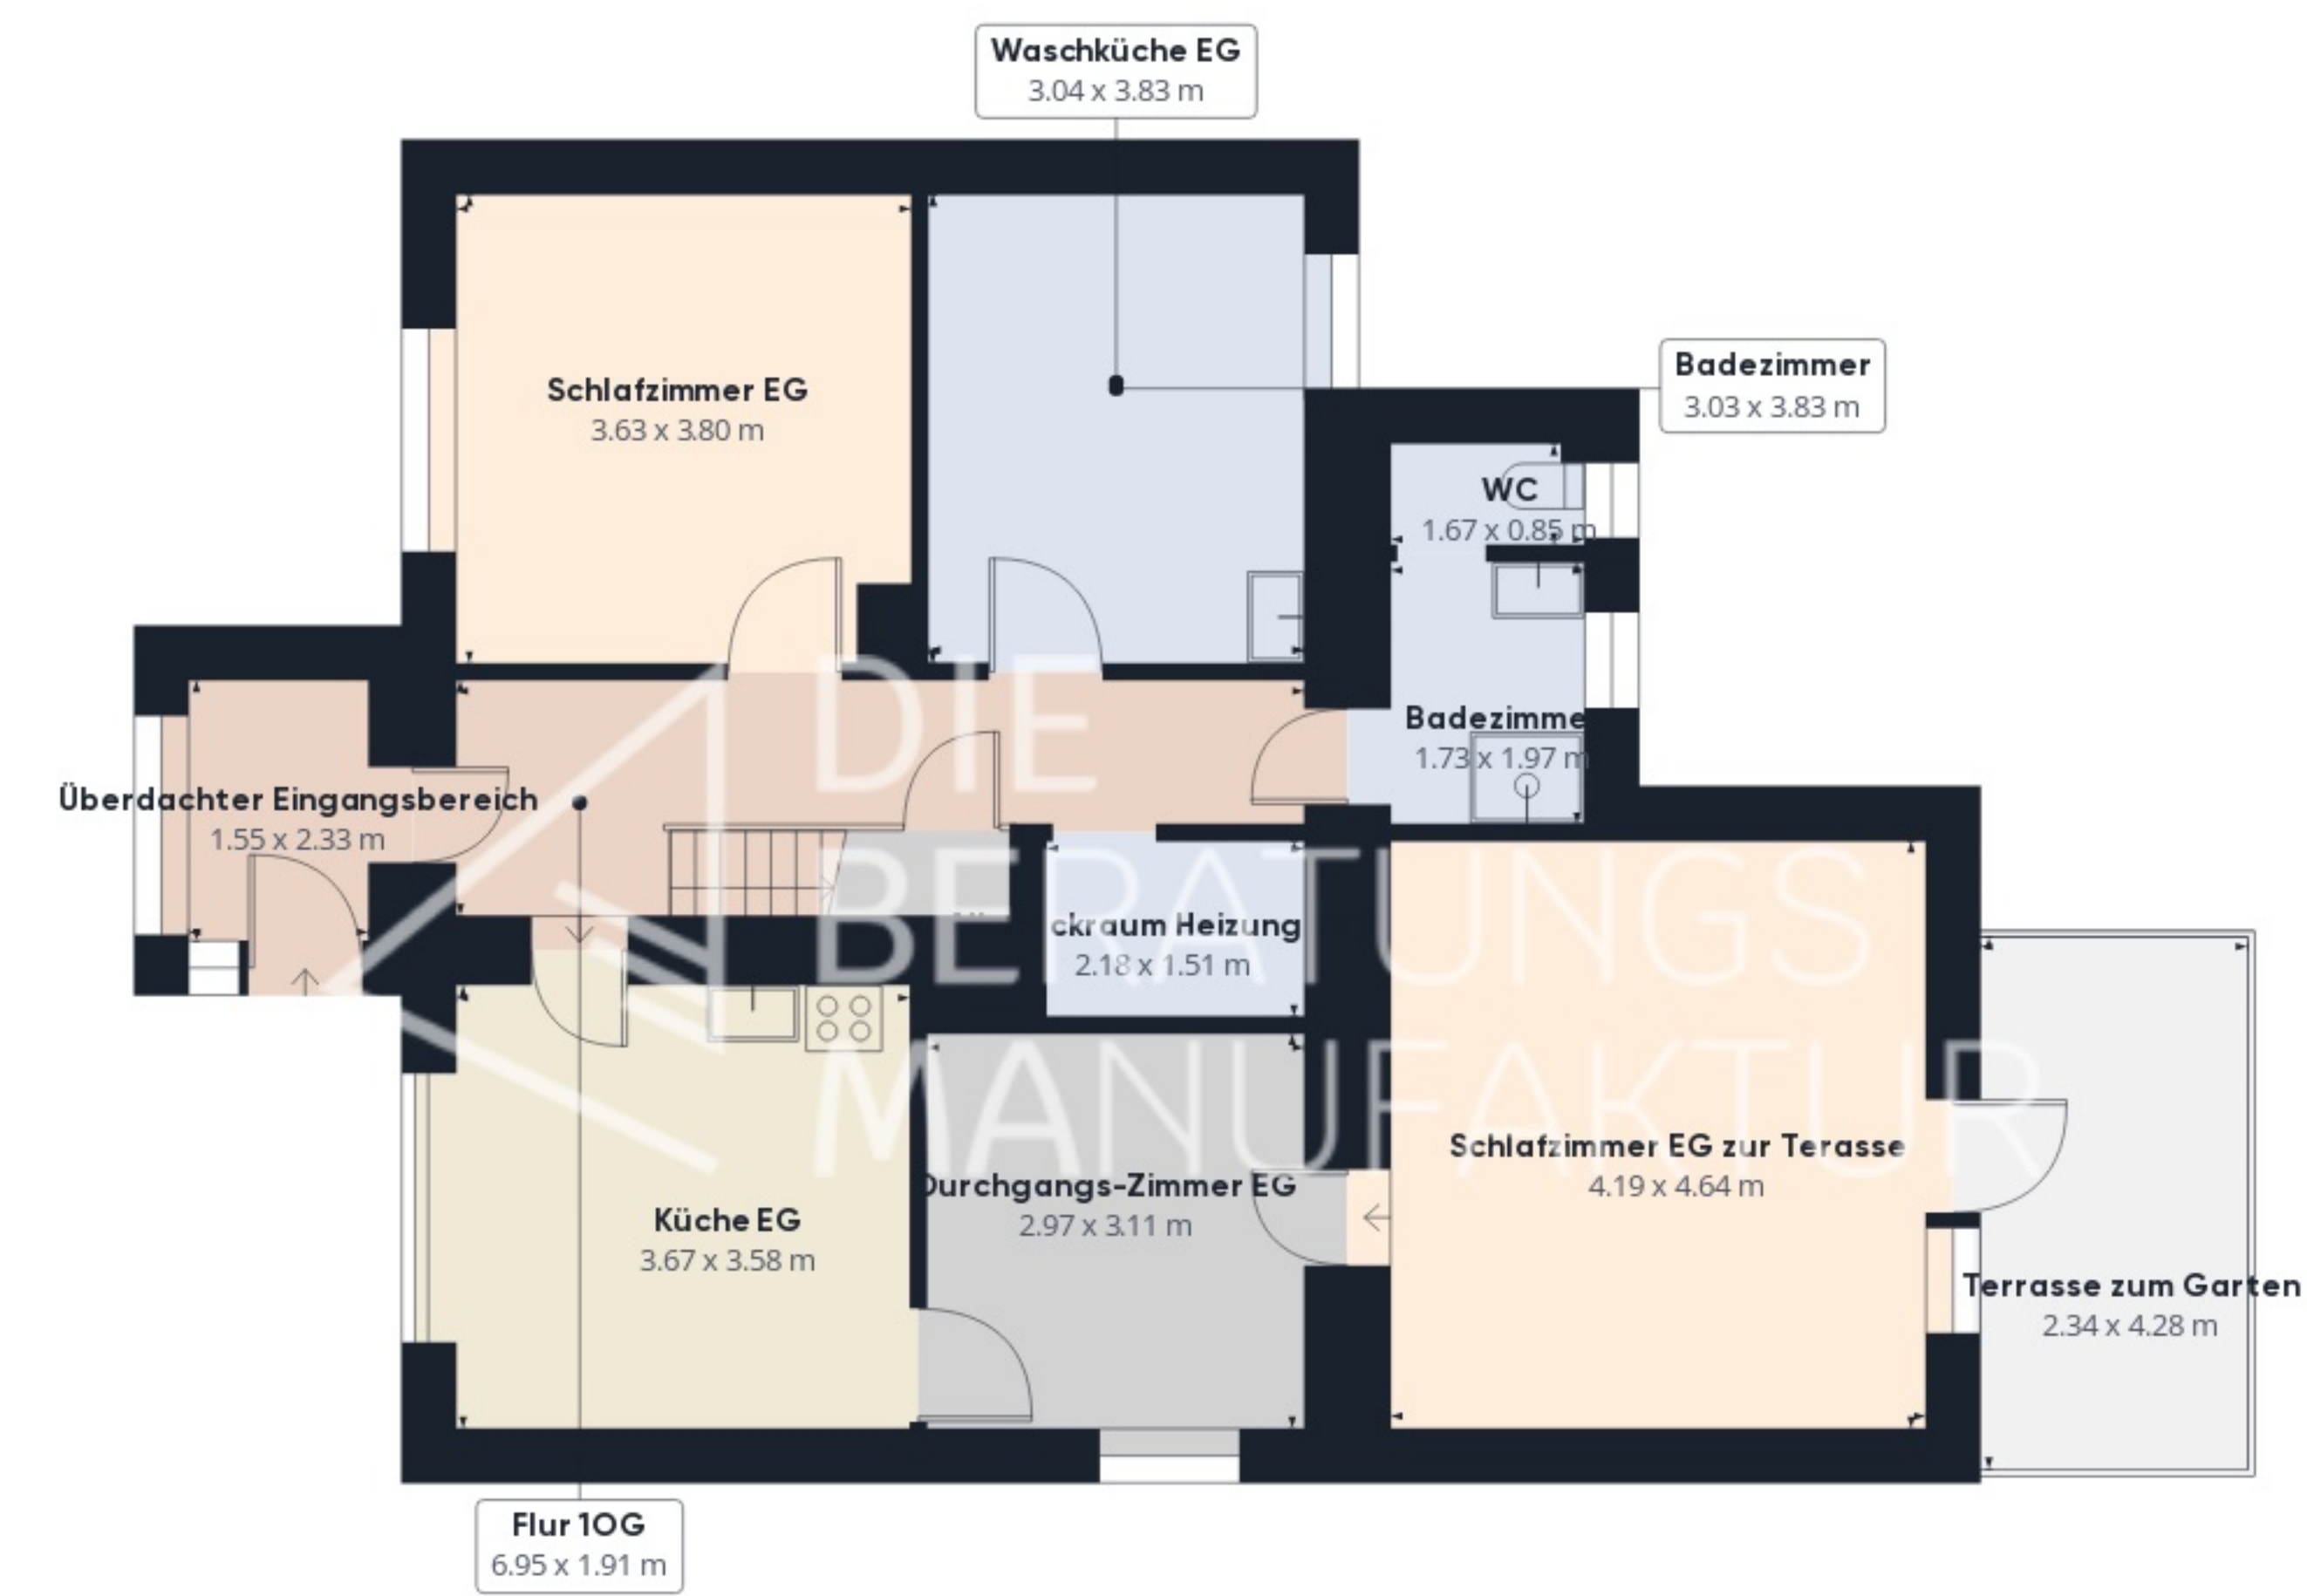

Stock -1 Gebäude 1

Stock 0 Gebäude 1

Stock 1 Gebäude 1

Stock 2 Gebäude 1

Stock 0 Gebäude 2

Ungefähre Gesamtfläche⁽¹⁾
298.1 m²

Reduzierte Kopffreiheit
12.52 m²

Ohne Balkone und Terrassen

 Reduzierte Kopffreiheit (unter 1,5 m)

Obwohl alles mögliche unternommen wurde um die Genauigkeit sicherzustellen, sind alle Messungen ungefähr und nicht maßstabsgetreu. Dieser Grundriss dient nur zur Veranschaulichung

GIRAFFE360

Ungefähre Gesamtfläche⁽¹⁾

31.02 m²

Ohne Balkone und Terrassen

Obwohl alles mögliche unternommen wurde um die Genauigkeit sicherzustellen, sind alle Messungen ungefähr und nicht maßstabsgetreu. Dieser Grundriss dient nur zur Veranschaulichung

GIRAFFE360

Stock -1 Gebäude 1

Stock 0 Gebäude 1

Ungefähre Gesamtfläche⁽¹⁾
267.08 m²

Reduzierte Kopffreiheit
12.52 m²

Stock 1 Gebäude 1

Stock 2 Gebäude 1

Ohne Balkone und Terrassen