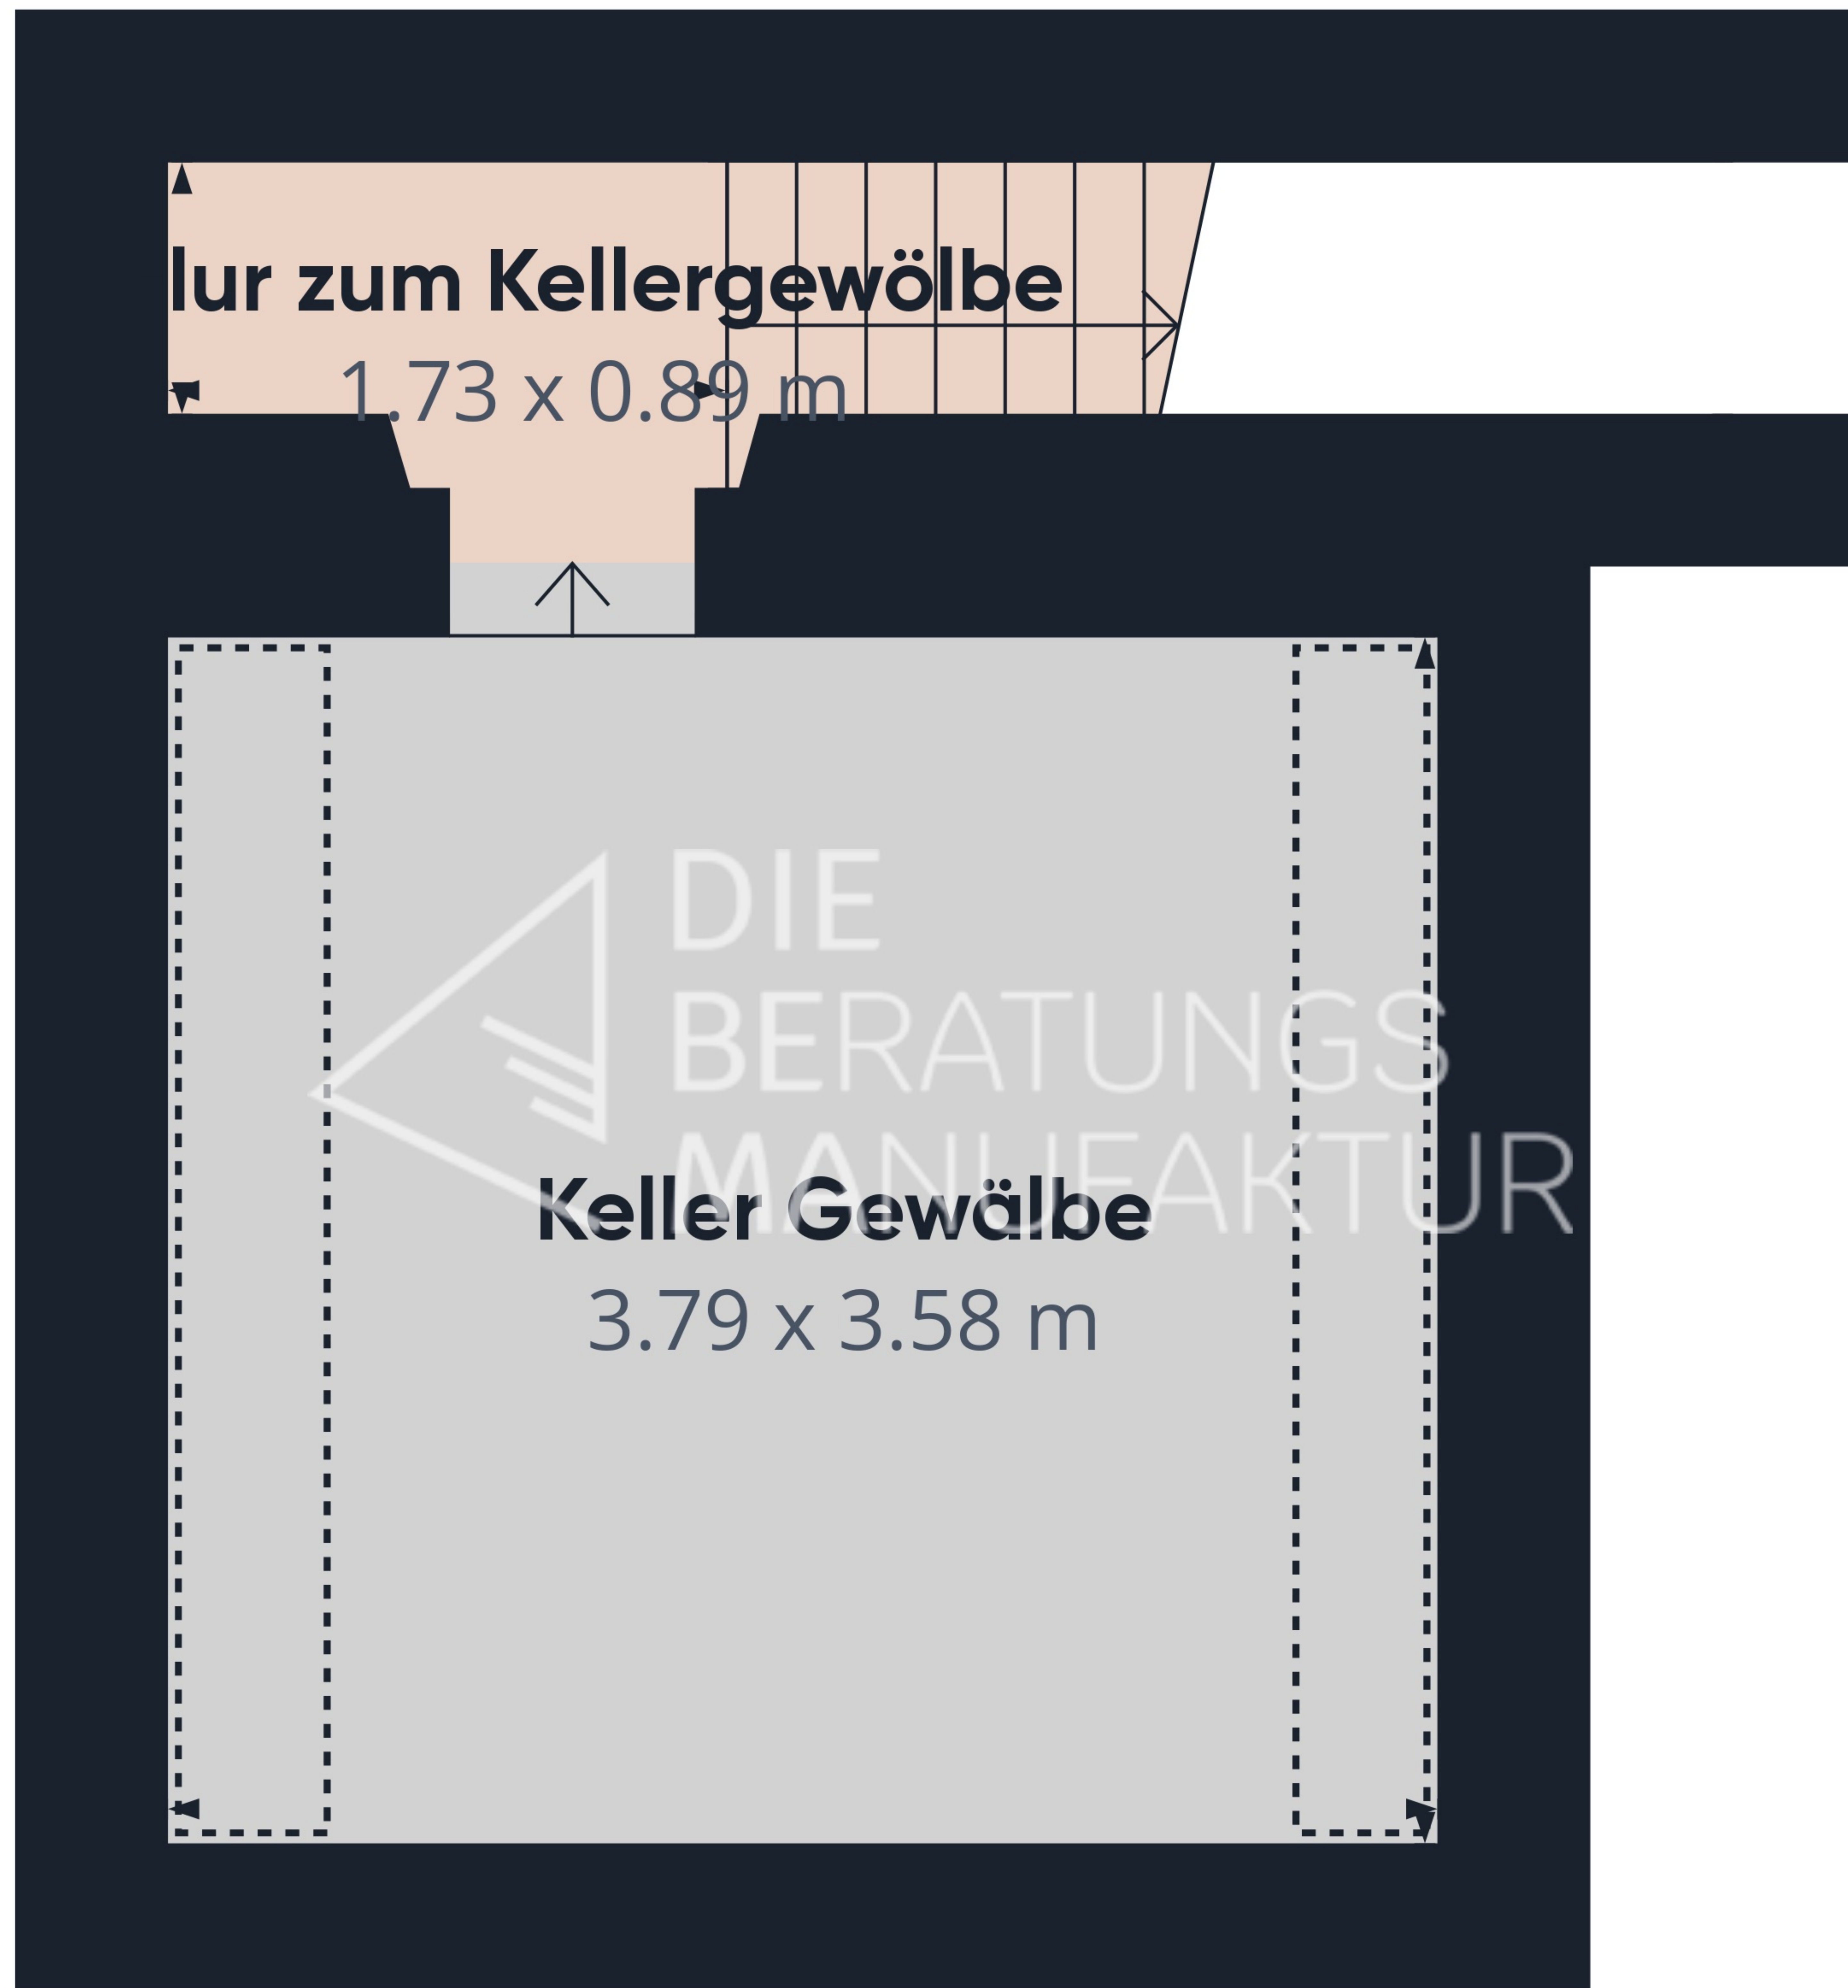

Ungefähre Gesamtfläche⁽¹⁾
18.09 m²

Reduzierte Kopffreiheit
3.48 m²

Ohne Balkone und Terrassen

Reduzierte Kopffreiheit
(unter 1,5 m)

Obwohl alles mögliche unternommen wurde um die Genauigkeit sicherzustellen, sind alle Messungen ungefähr und nicht maßstabsgetreu. Dieser Grundriss dient nur zur Veranschaulichung

GIRAFFE360