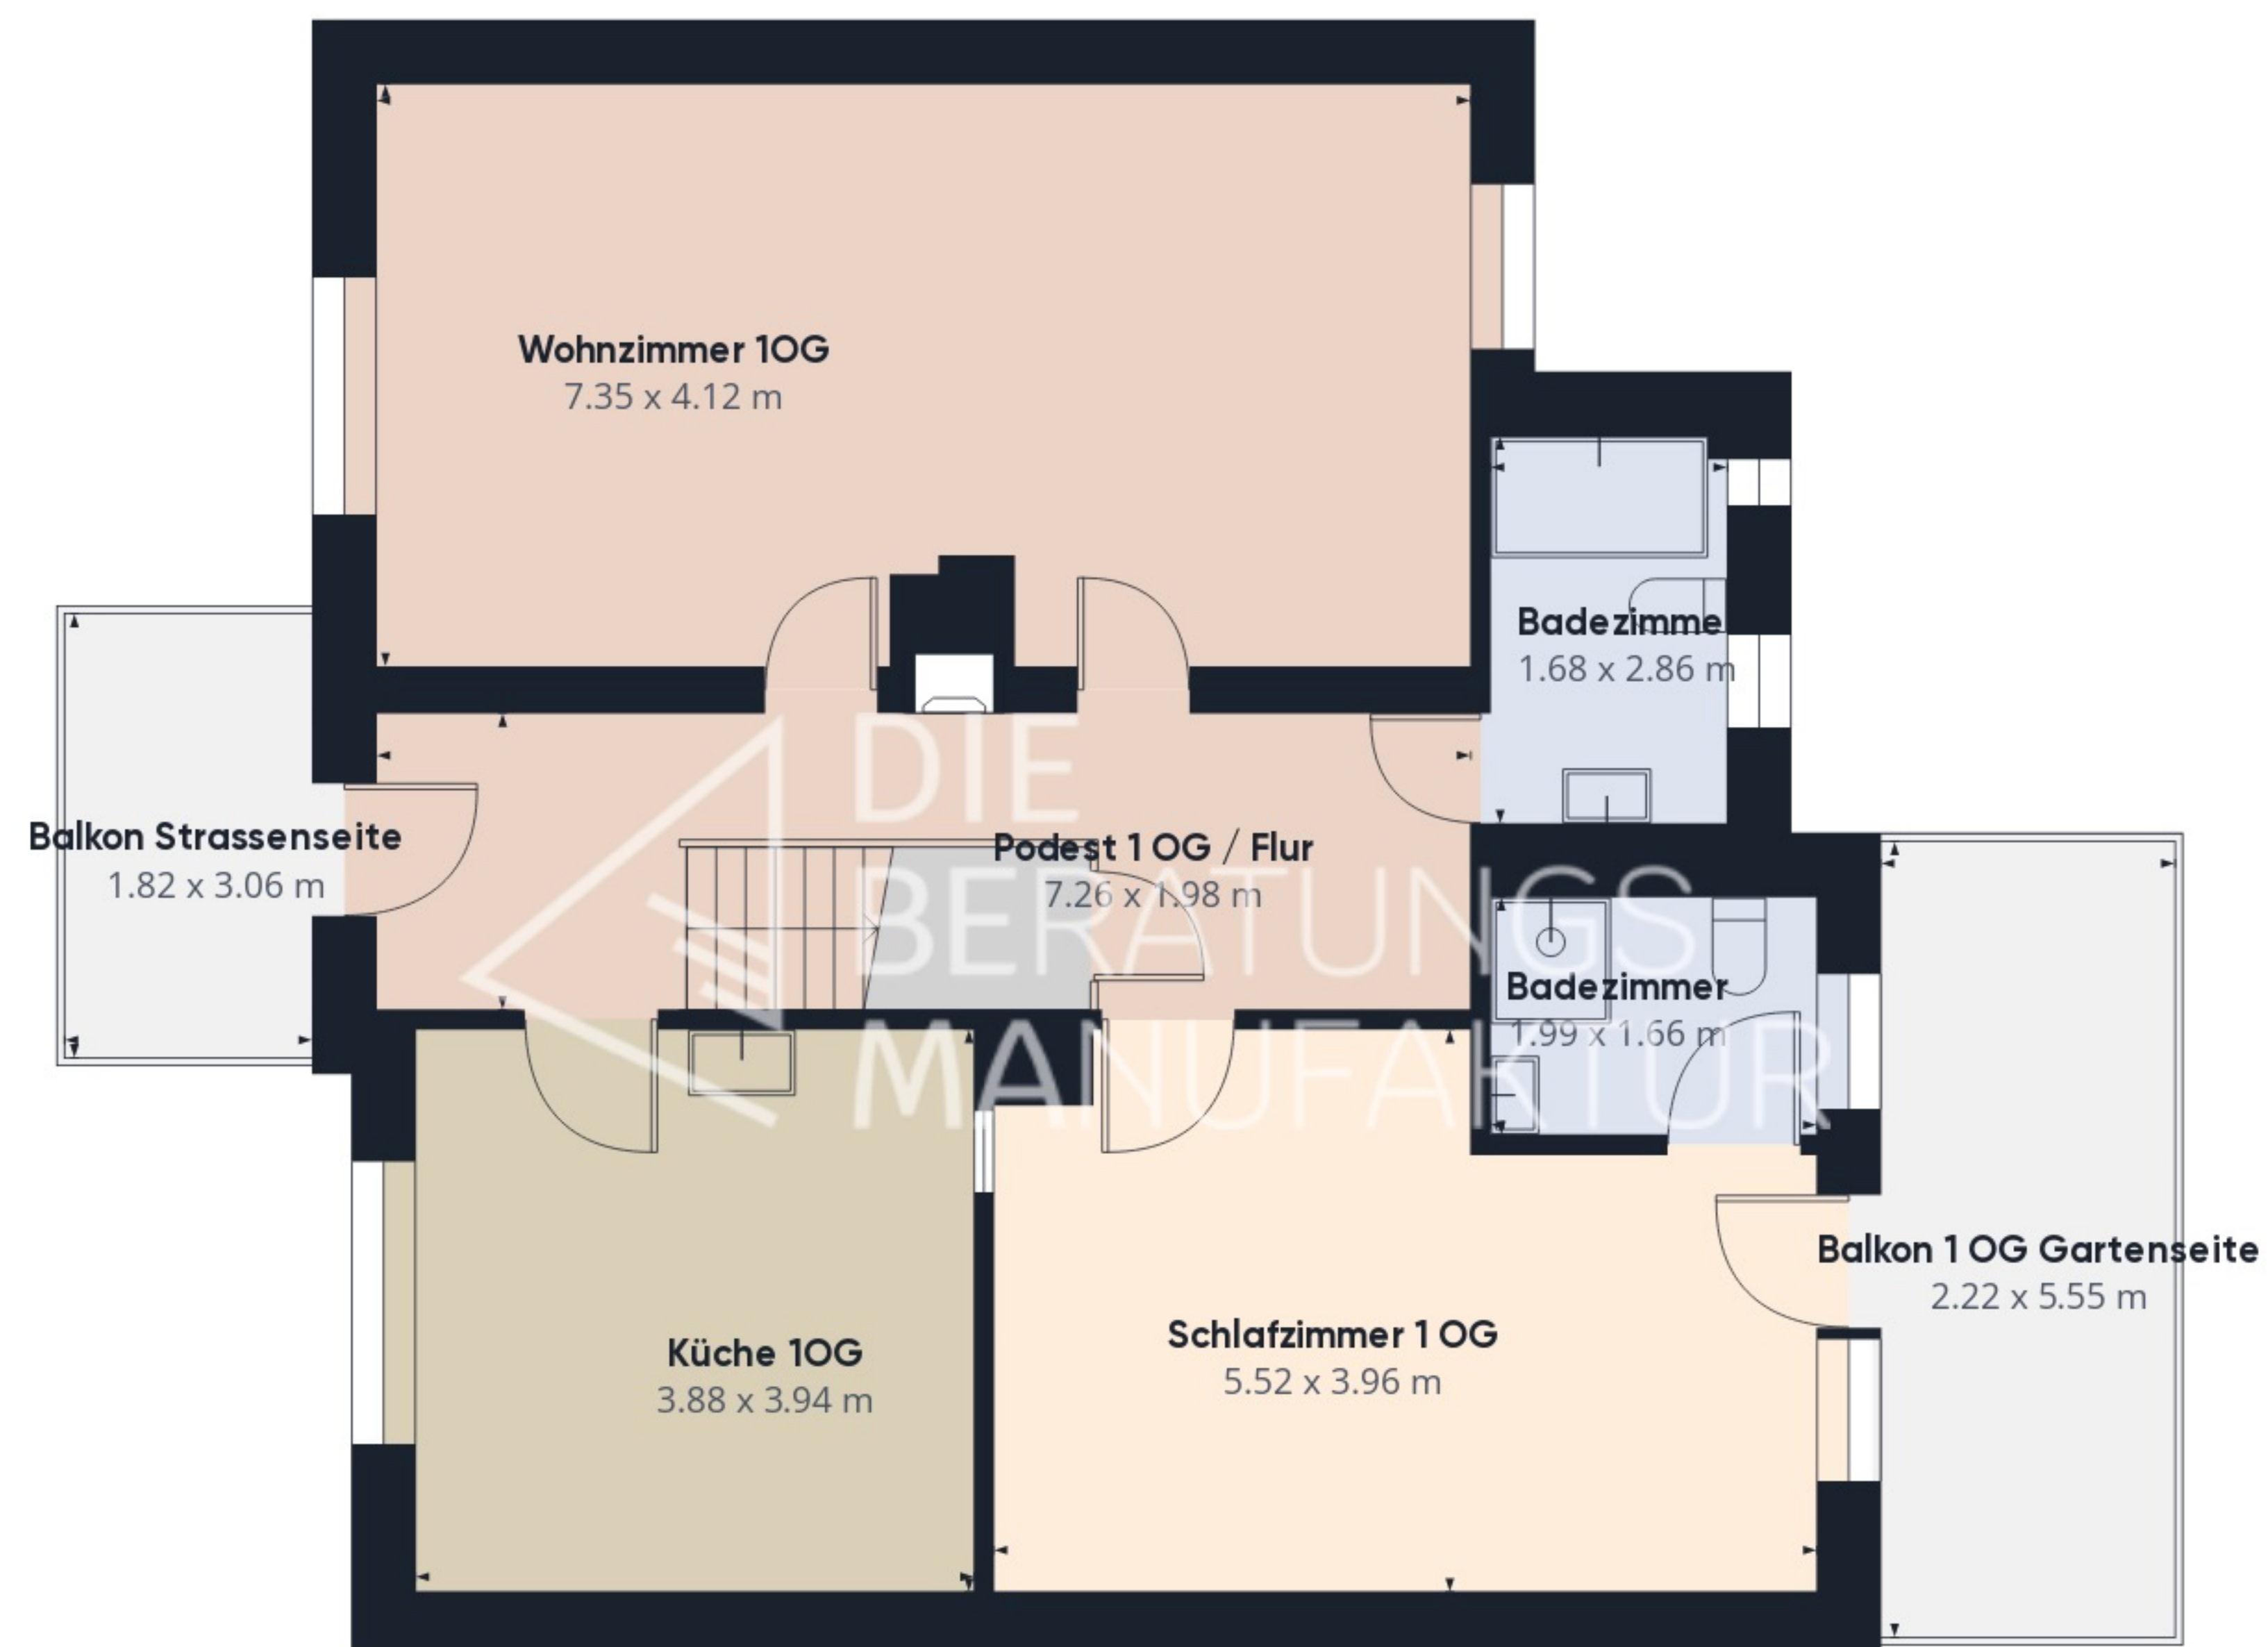

GIRAFFE360

Ungefähre Gesamtfläche⁽¹⁾

31.02 m²

Ohne Balkone und Terrassen

Obwohl alles mögliche unternommen wurde um die Genauigkeit sicherzustellen, sind alle Messungen ungefähr und nicht maßstabsgetreu. Dieser Grundriss dient nur zur Veranschaulichung

GIRAFFE360

Stock -1 Gebäude 1

Stock 0 Gebäude 1

Ungefähre Gesamtfläche⁽¹⁾
267.08 m²

Reduzierte Kopffreiheit
12.52 m²

Stock 1 Gebäude 1

Stock 2 Gebäude 1

Ohne Balkone und Terrassen

Reduzierte Kopffreiheit (unter 1,5 m)

Obwohl alles mögliche unternommen wurde um die Genauigkeit sicherzustellen, sind alle Messungen ungefähr und nicht maßstabsgetreu. Dieser Grundriss dient nur zur Veranschaulichung

GIRAFFE360

Ungefähre Gesamtfläche⁽¹⁾
18.09 m²

Reduzierte Kopffreiheit
3.48 m²

Ohne Balkone und Terrassen

 Reduzierte Kopffreiheit
(unter 1,5 m)

Obwohl alles mögliche unternommen wurde um die Genauigkeit sicherzustellen, sind alle Messungen ungefähr und nicht maßstabsgetreu. Dieser Grundriss dient nur zur Veranschaulichung