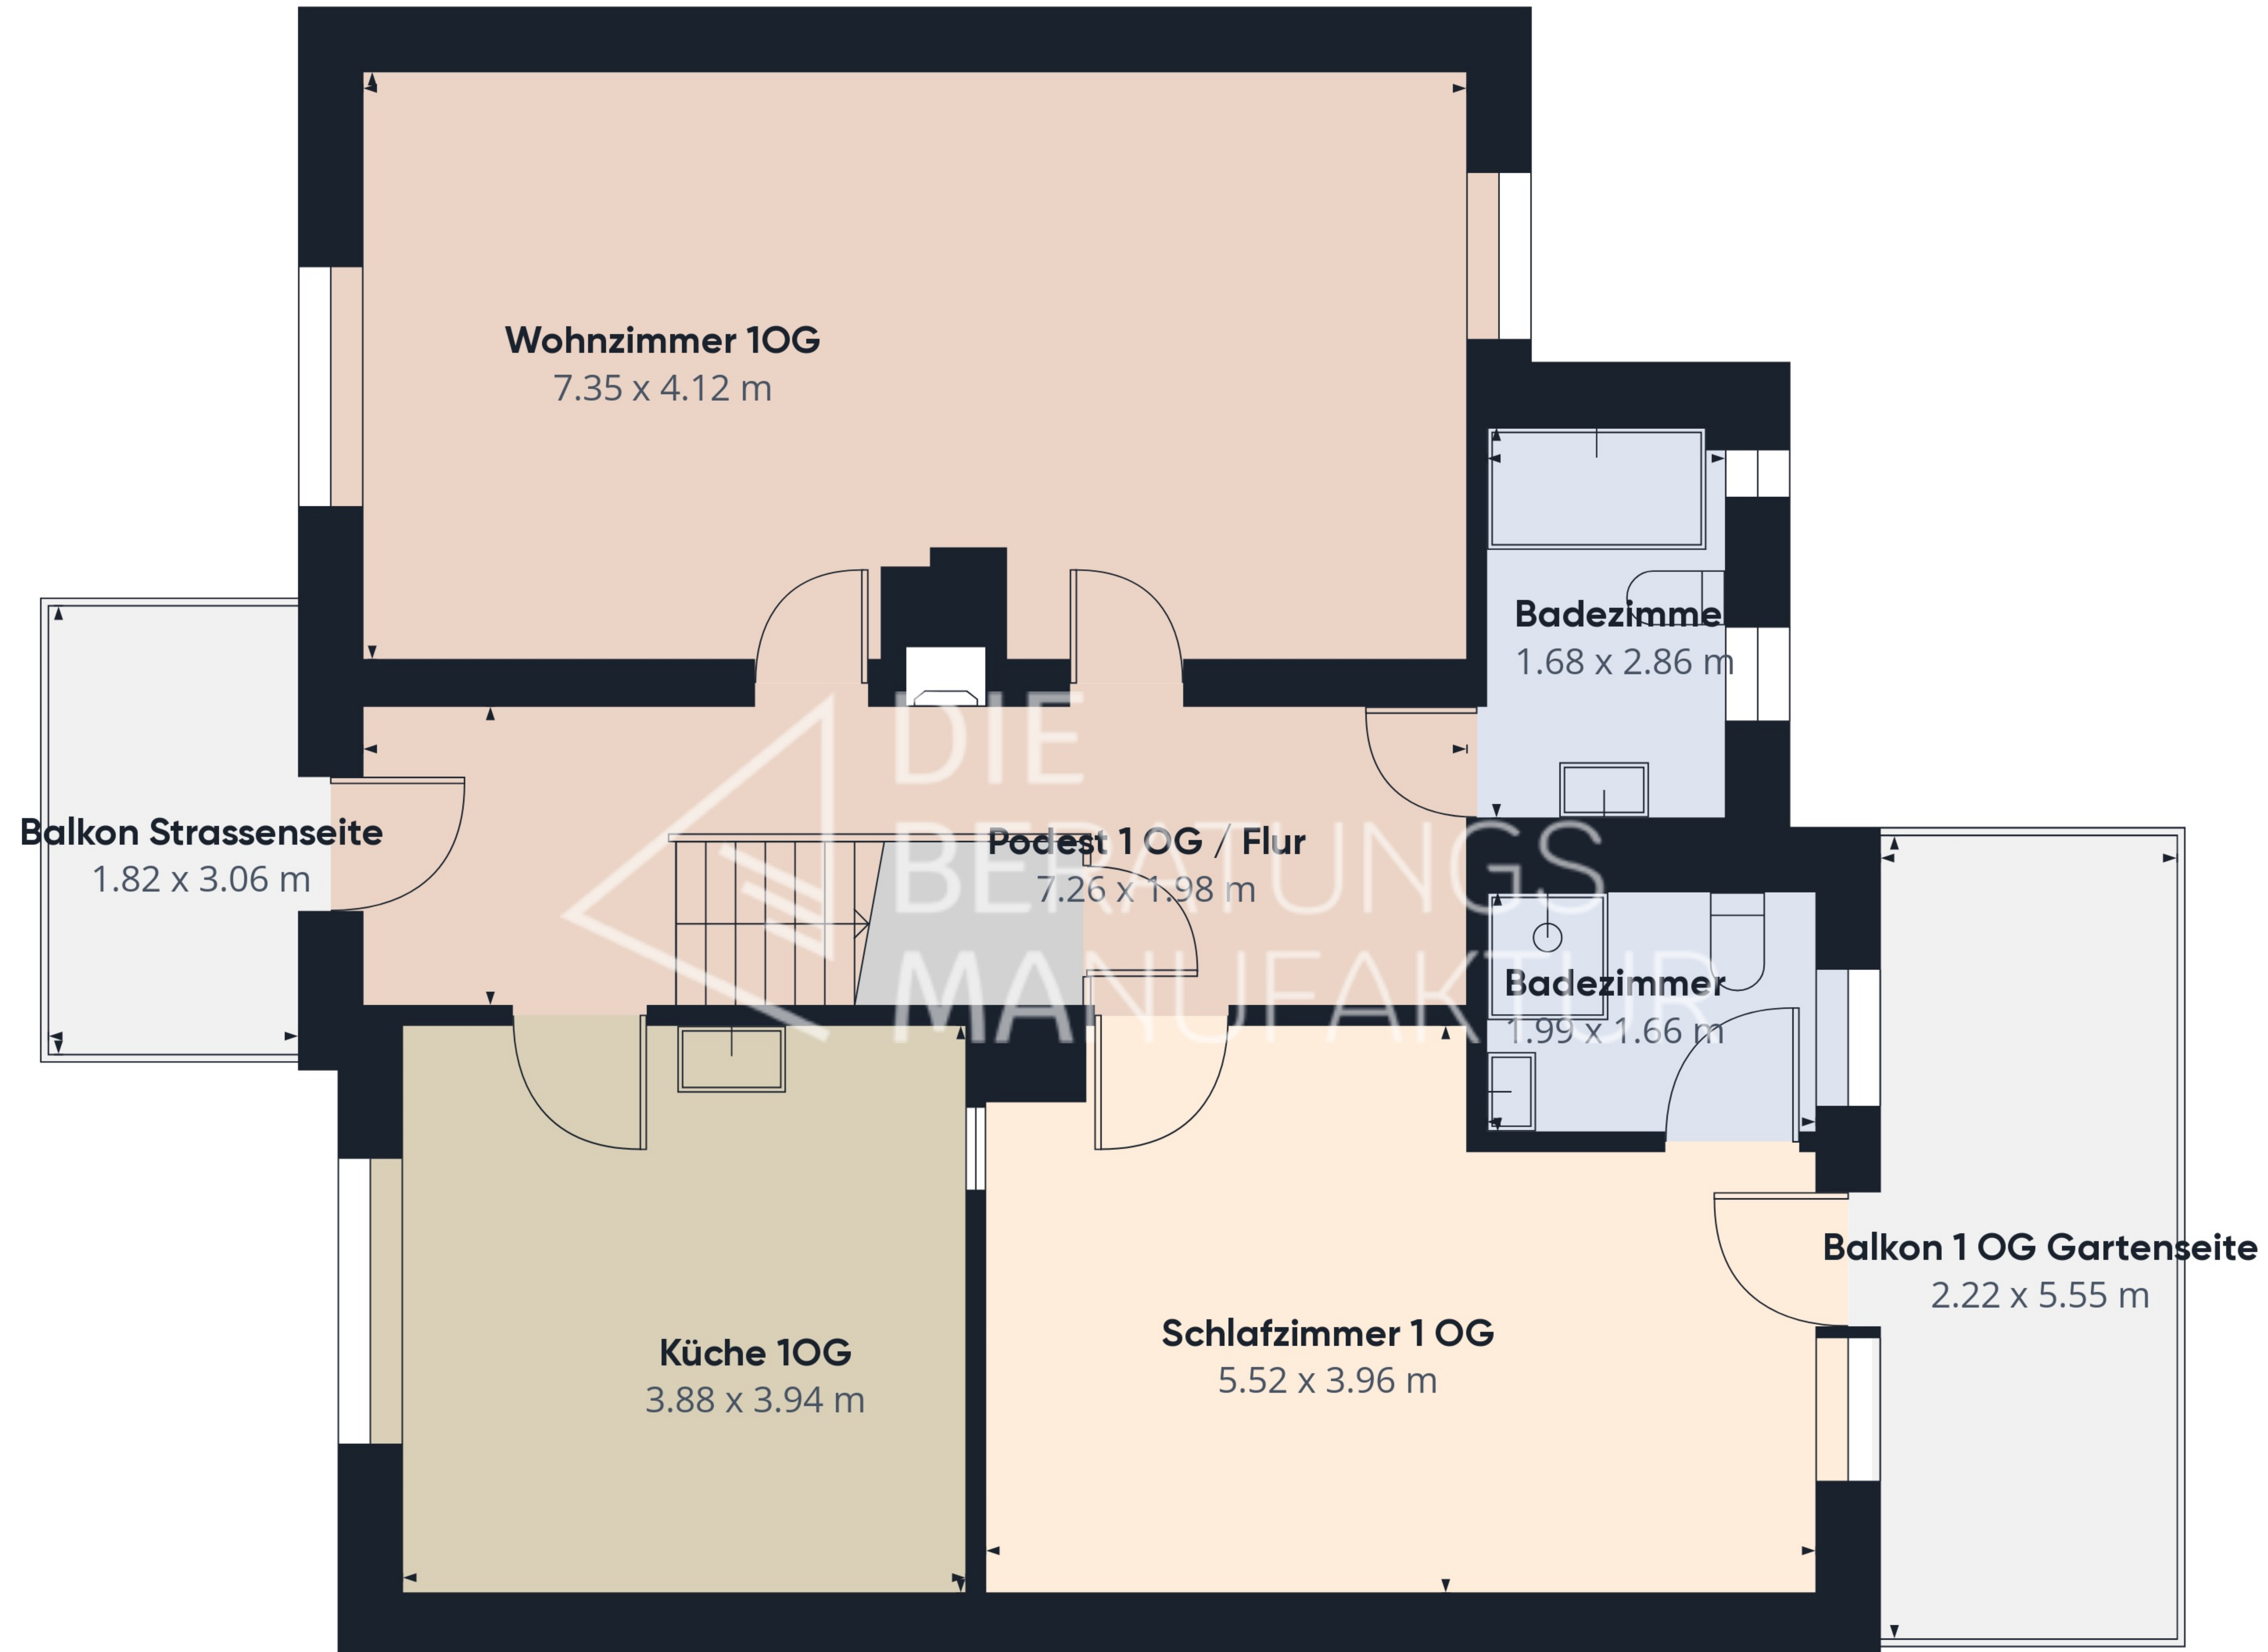

GIRAFFE360

Ungefähre Gesamtfläche⁽¹⁾
18.09 m²

Reduzierte Kopffreiheit
3.48 m²

Ohne Balkone und Terrassen

 Reduzierte Kopffreiheit
(unter 1,5 m)

Obwohl alles mögliche unternommen wurde um die Genauigkeit sicherzustellen, sind alle Messungen ungefähr und nicht maßstabsgetreu. Dieser Grundriss dient nur zur Veranschaulichung

GIRAFFE360

Ungefähre Gesamtfläche⁽¹⁾
64.63 m²

Reduzierte Kopffreiheit
9.04 m²

Ohne Balkone und Terrassen

 Reduzierte Kopffreiheit
(unter 1,5 m)

Obwohl alles mögliche unternommen wurde um die Genauigkeit sicherzustellen, sind alle Messungen ungefähr und nicht maßstabsgetreu. Dieser Grundriss dient nur zur Veranschaulichung

GIRAFFE360

Ungefähre Gesamtfläche⁽¹⁾
95.22 m²

Ohne Balkone und Terrassen

Obwohl alles mögliche unternommen wurde um die Genauigkeit sicherzustellen, sind alle Messungen ungefähr und nicht maßstabsgetreu. Dieser Grundriss dient nur zur Veranschaulichung

GIRAFFE360

Ungefähre Gesamtfläche⁽¹⁾
89.13 m²

Ohne Balkone und Terrassen

Obwohl alles mögliche unternommen wurde um die Genauigkeit sicherzustellen, sind alle Messungen ungefähr und nicht maßstabsgetreu. Dieser Grundriss dient nur zur Veranschaulichung