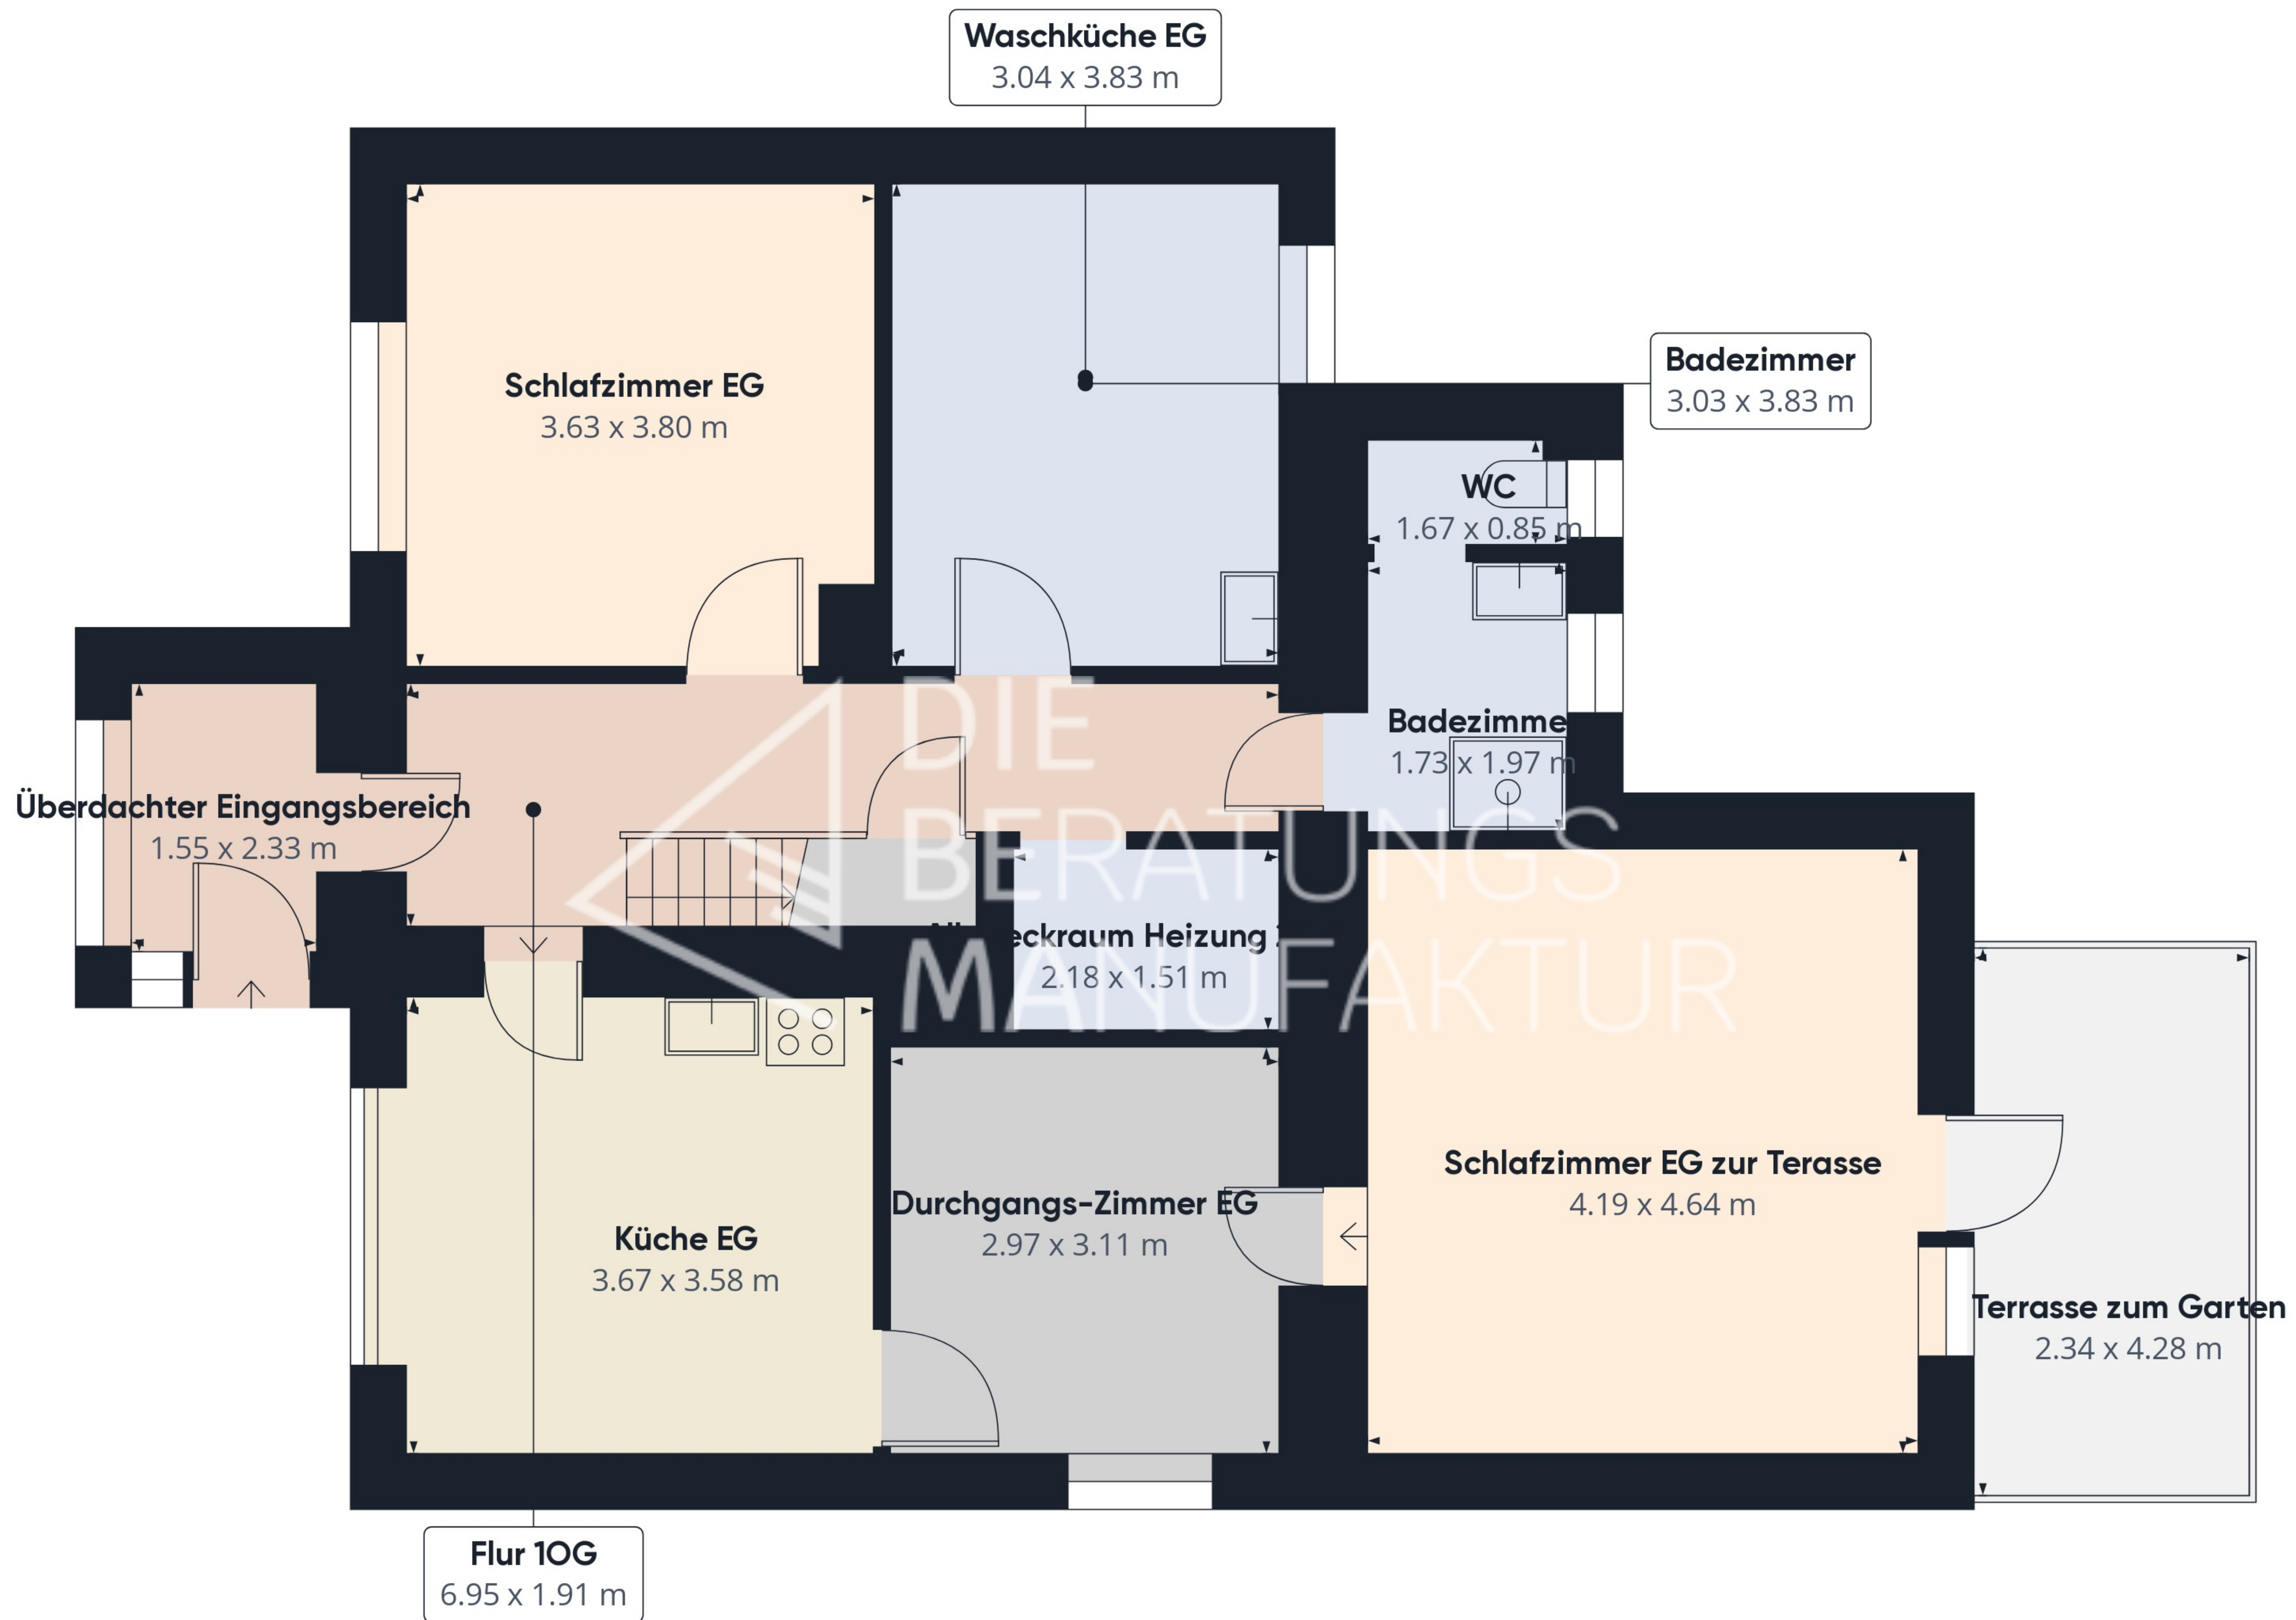

Reduzierte Kopffreiheit (unter 1,5 m)

Obwohl alles mögliche unternommen wurde um die Genauigkeit sicherzustellen, sind alle Messungen ungefähr und nicht maßstabsgetreu. Dieser Grundriss dient nur zur Veranschaulichung

GIRAFFE360

Ungefähre Gesamtfläche⁽¹⁾
18.09 m²

Reduzierte Kopffreiheit
3.48 m²

Ohne Balkone und Terrassen

 Reduzierte Kopffreiheit
(unter 1,5 m)

Obwohl alles mögliche unternommen wurde um die Genauigkeit sicherzustellen, sind alle Messungen ungefähr und nicht maßstabsgetreu. Dieser Grundriss dient nur zur Veranschaulichung

GIRAFFE360

Ungefähre Gesamtfläche⁽¹⁾
64.63 m²

Reduzierte Kopffreiheit
9.04 m²

Ohne Balkone und Terrassen

 Reduzierte Kopffreiheit
(unter 1,5 m)

Obwohl alles mögliche unternommen wurde um die Genauigkeit sicherzustellen, sind alle Messungen ungefähr und nicht maßstabsgetreu. Dieser Grundriss dient nur zur Veranschaulichung

GIRAFFE360

Ungefähre Gesamtfläche⁽¹⁾
95.22 m²

Ohne Balkone und Terrassen

Obwohl alles mögliche unternommen wurde um die Genauigkeit sicherzustellen, sind alle Messungen ungefähr und nicht maßstabsgetreu. Dieser Grundriss dient nur zur Veranschaulichung