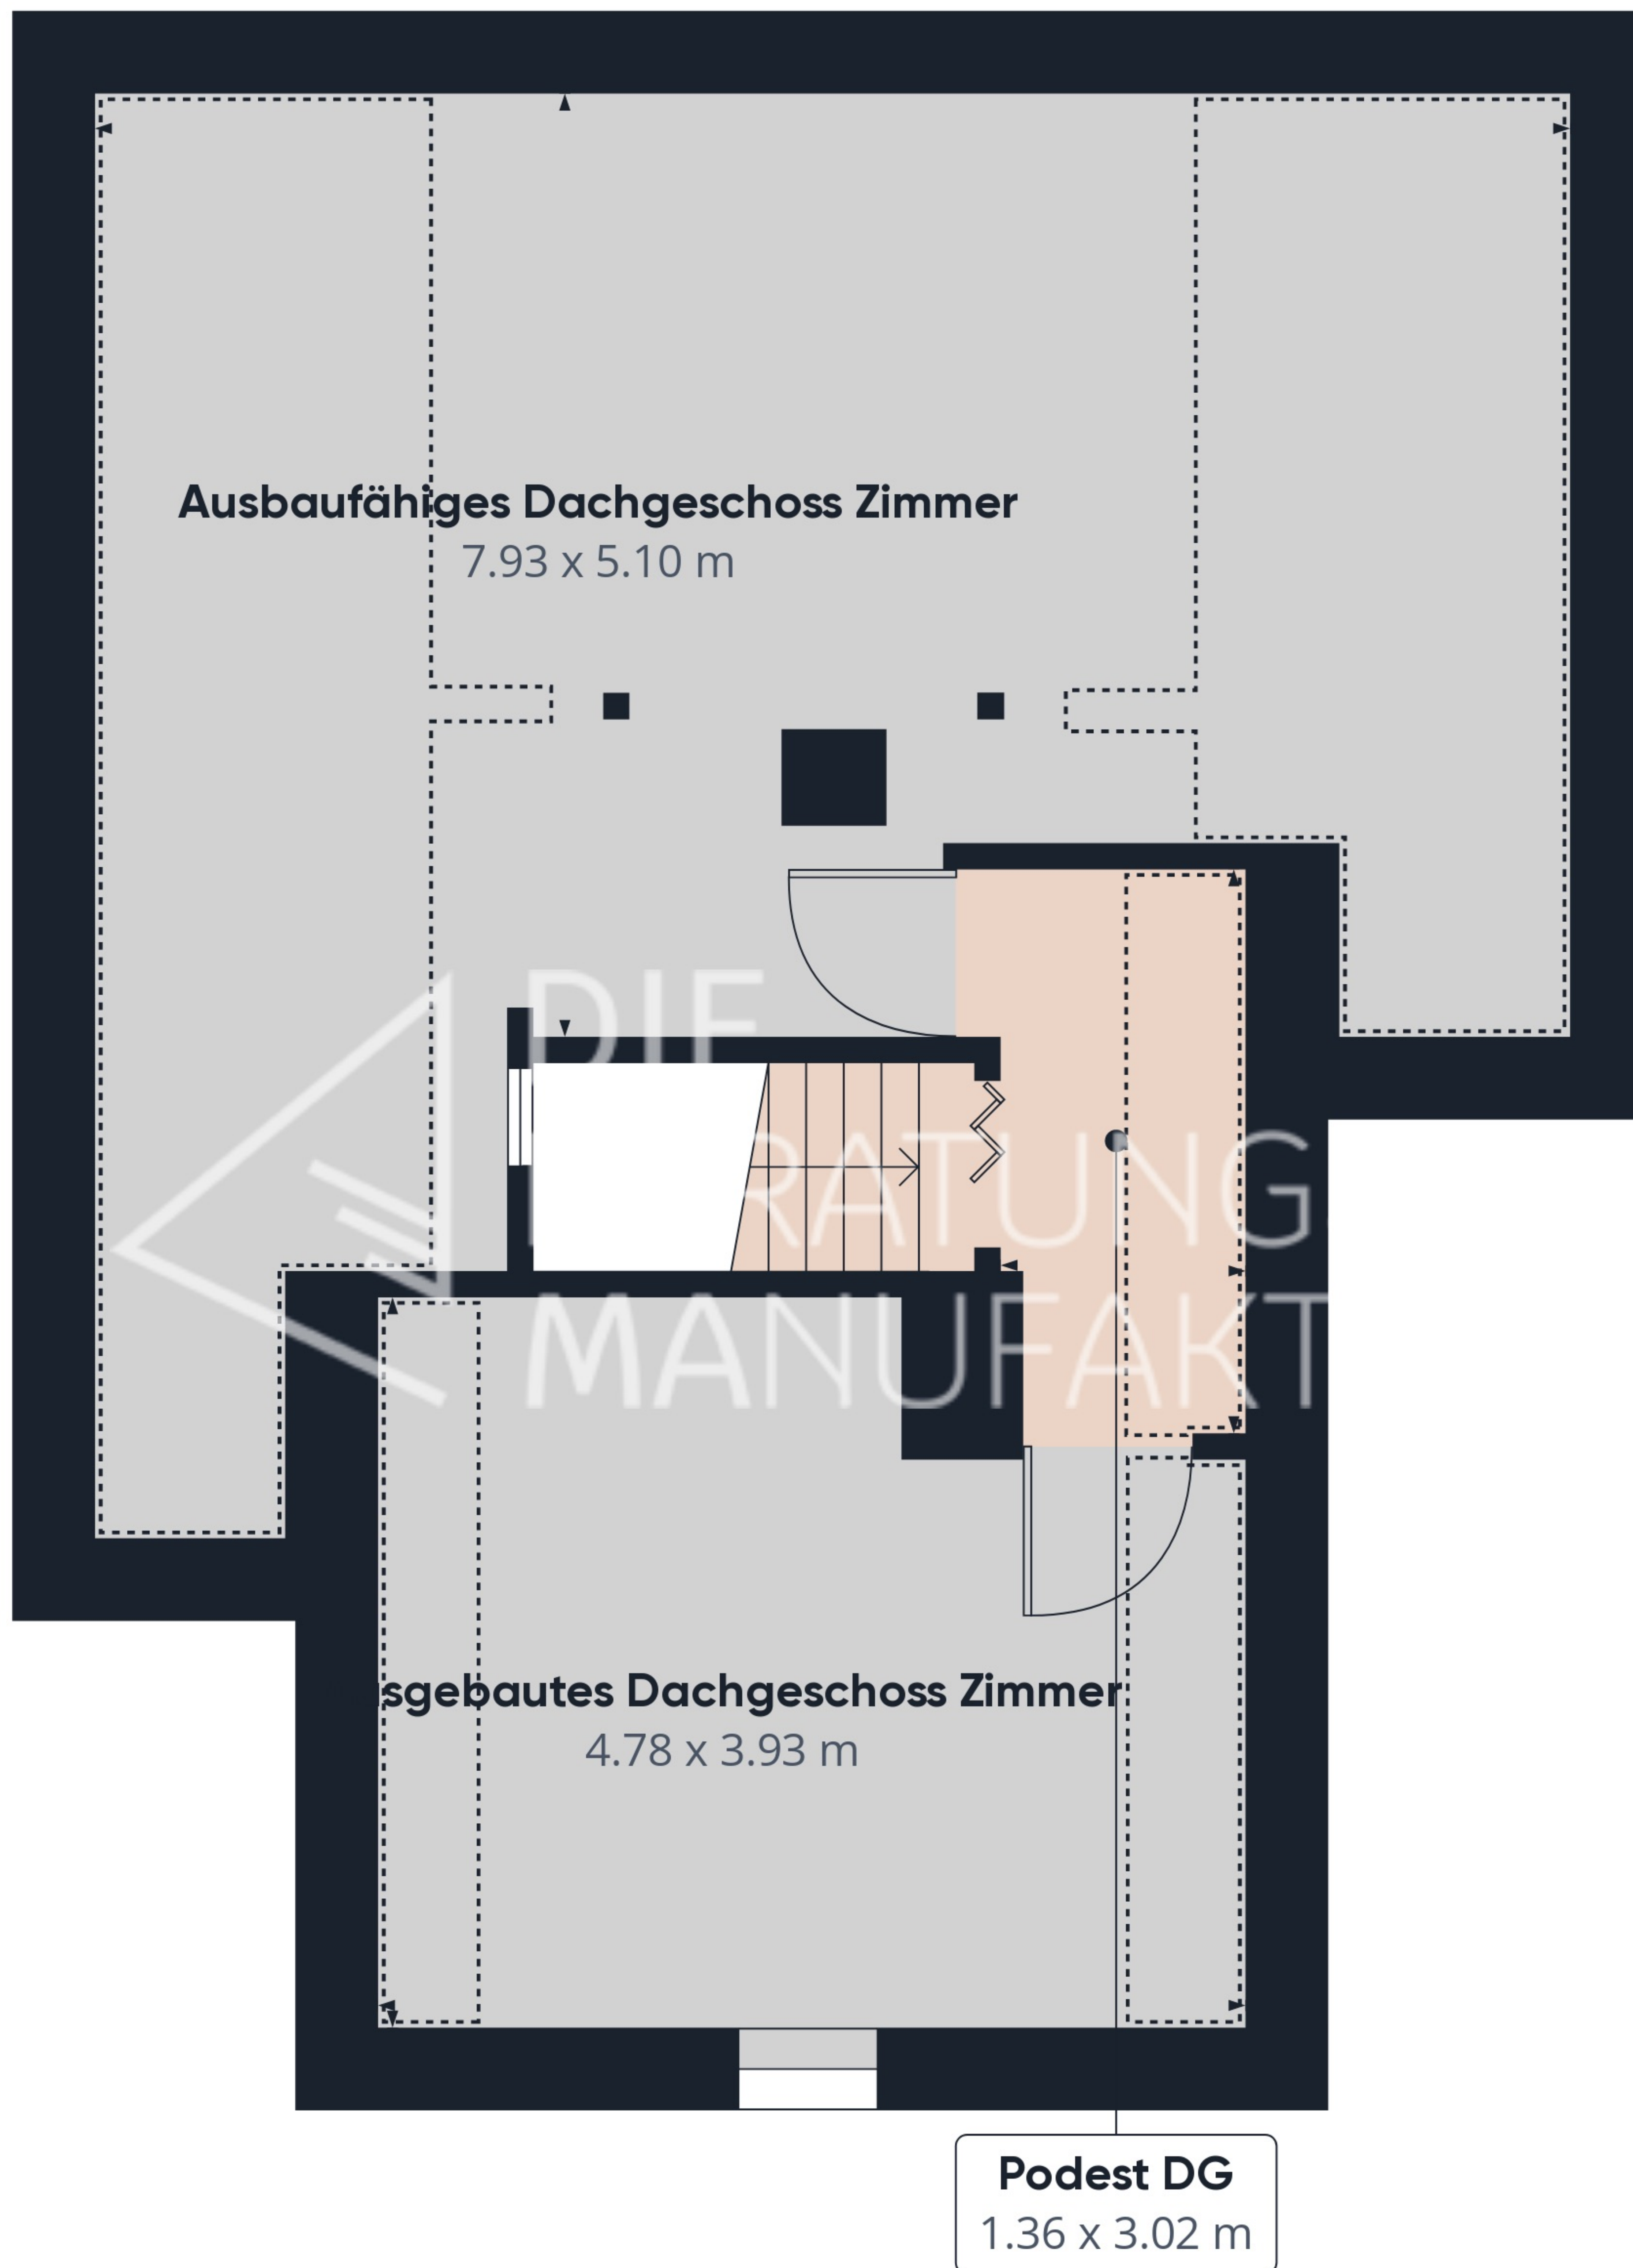

GIRAFFE360

Stock -1 Gebäude 1

Stock 0 Gebäude 1

Ungefähre Gesamtfläche⁽¹⁾
267.08 m²

Reduzierte Kopffreiheit
12.52 m²

Stock 1 Gebäude 1

Stock 2 Gebäude 1

Ohne Balkone und Terrassen

Reduzierte Kopffreiheit (unter 1,5 m)

Obwohl alles mögliche unternommen wurde um die Genauigkeit sicherzustellen, sind alle Messungen ungefähr und nicht maßstabsgetreu. Dieser Grundriss dient nur zur Veranschaulichung

GIRAFFE360

Ungefähre Gesamtfläche⁽¹⁾
18.09 m²

Reduzierte Kopffreiheit
3.48 m²

Ohne Balkone und Terrassen

 Reduzierte Kopffreiheit
(unter 1,5 m)

Obwohl alles mögliche unternommen wurde um die Genauigkeit sicherzustellen, sind alle Messungen ungefähr und nicht maßstabsgetreu. Dieser Grundriss dient nur zur Veranschaulichung

GIRAFFE360

Ungefähre Gesamtfläche⁽¹⁾
64.63 m²

Reduzierte Kopffreiheit
9.04 m²

Ohne Balkone und Terrassen

 Reduzierte Kopffreiheit
(unter 1,5 m)

Obwohl alles mögliche unternommen wurde um die Genauigkeit sicherzustellen, sind alle Messungen ungefähr und nicht maßstabsgetreu. Dieser Grundriss dient nur zur Veranschaulichung