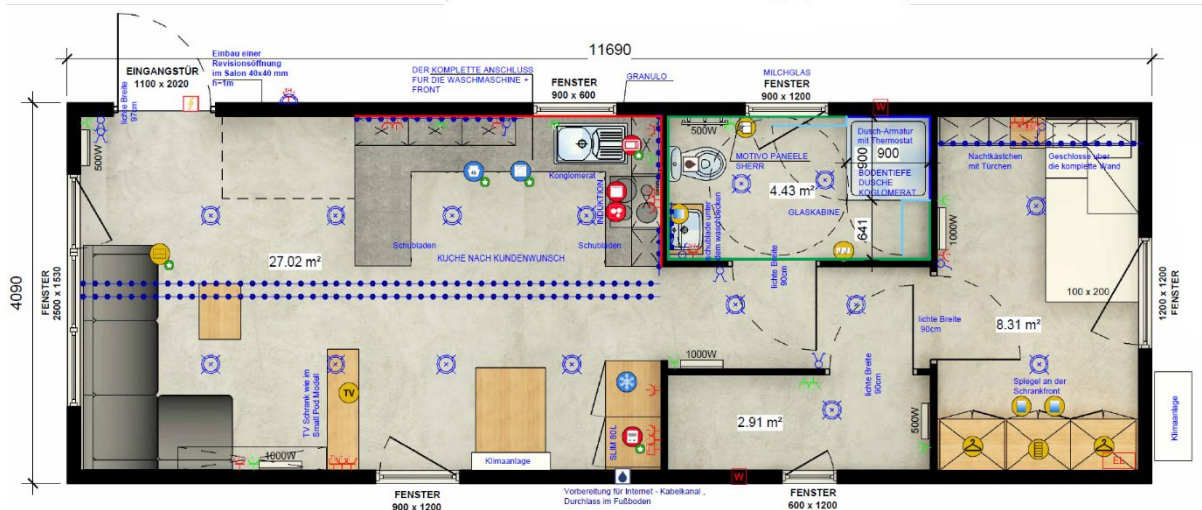

# Texel Senior

(11,6 x 4 m; 2 Zimmer)

Seniorenfreundlich und hochwertig

Jetzt 124.148,26 € (Brutto)

inkl. Transport

- Qualität und TÜV geprüft, verzinkter, hochwertiger Stahlrahmen mit Fahrgestell
- Inkl. Möblierung (hochwertige Designer-Küche, Schlafzimmer mit Schrank und Boxspringbett, Wohnraum mit Schlaffunktionscouch etc.)
- Klimaanlage und Wärmepumpen-Heizfunktion
- Zusatzisolierung Thermo-Alu Quattro im Fußboden und Dach
- Zusatzisolierung Thermo-Alu Fox in den Wänden
- Breitere Türen und Gang
- Holzfassade aus Sibirischen Lärchenholz
- indirekte LED-Beleuchtung im Wohnzimmer, Küche, Schlafzimmer
- Induktionsherd, Geschirrspüler inkl. Anschluss und Backofen
- Ebene Dusche
- Waschmaschinenanschluss
- Fermacellwände im Wohnbereich