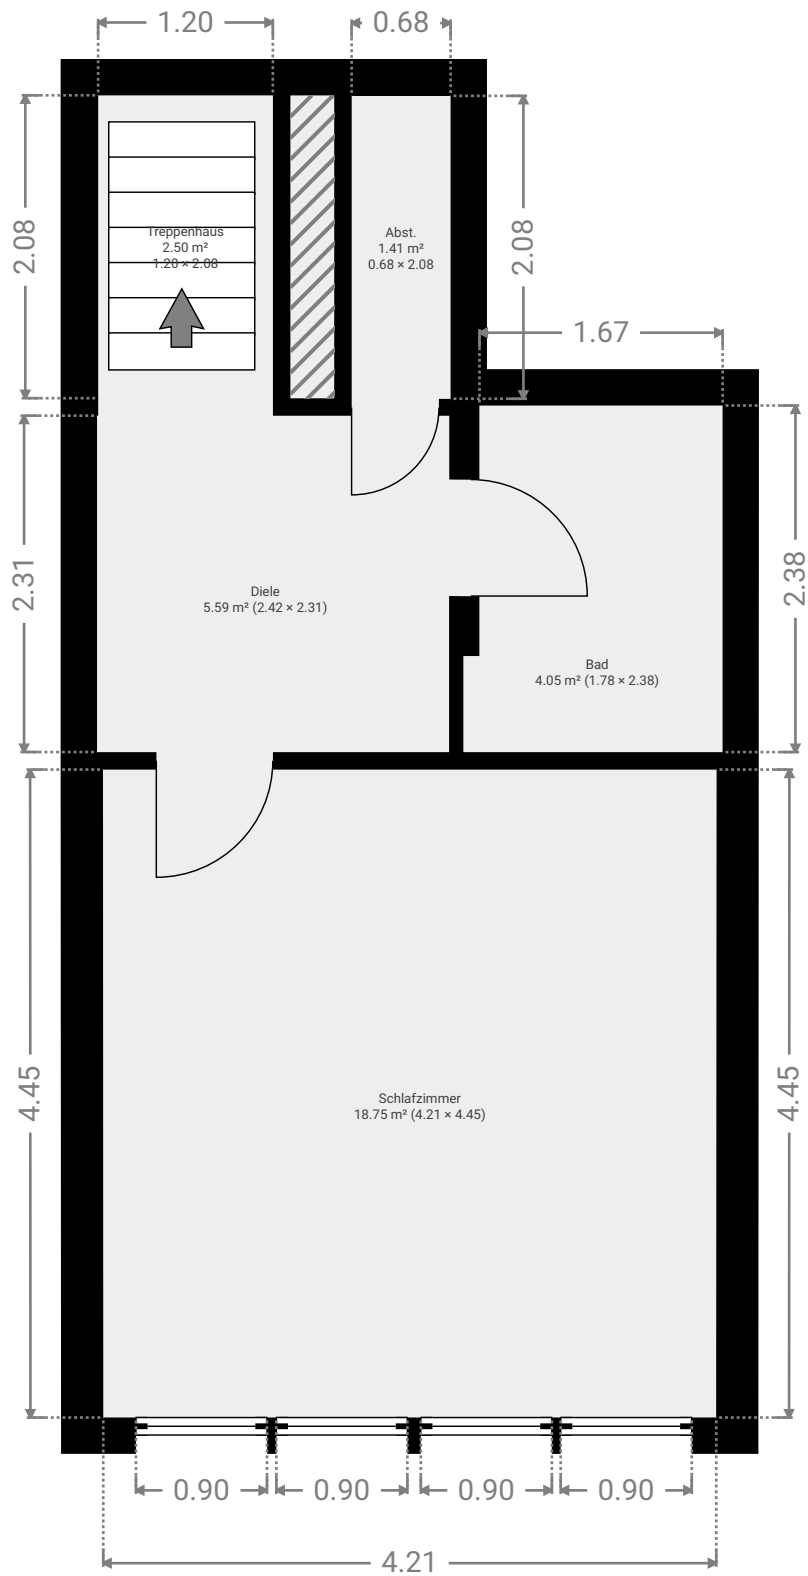

SI ROD Frankf 86 WE 82

ÜBERSENDET VON
Uwe Reitz
info@sv-reitz.de
☎ 004915901288326

ERSTELLT AM
2023-11-24

STANDORT
Frankfurter Straße 86
63110 Rodgau
Hessen
Deutschland

Gesamtfläche
85.96 m²

Stockwerke
3

ÜBERPRÜFT

Von Uwe Reitz , 09:13, 24.11.2023

▼ 3. Stock

GESAMTFLÄCHE: 44.91 m² • WOHNFLÄCHE: 35.73 m² •