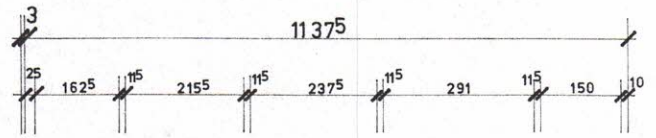

GEHWEG
PANORAMASTRASSE

ERDGESCHOSS
M 1 : 100

DITZINGEN, 9.6.1976
ANERKANT: DER BAUHERR

GEF.: *Reely*
9.6.1976 **ERNST DEEG**
FREIER ARCHITEKT
7441 LINSENHOFEN

BEST. HAUS

NACHBAR

UNTERGESCHOSS
M 1 : 100

DITZINGEN, 9.6.1976
ANERKANNT: DER BAUHER

DACHGESCHOSS

M 1 : 100

DITZINGEN, 9.6.76
ANERKANT: DER BAUHERR