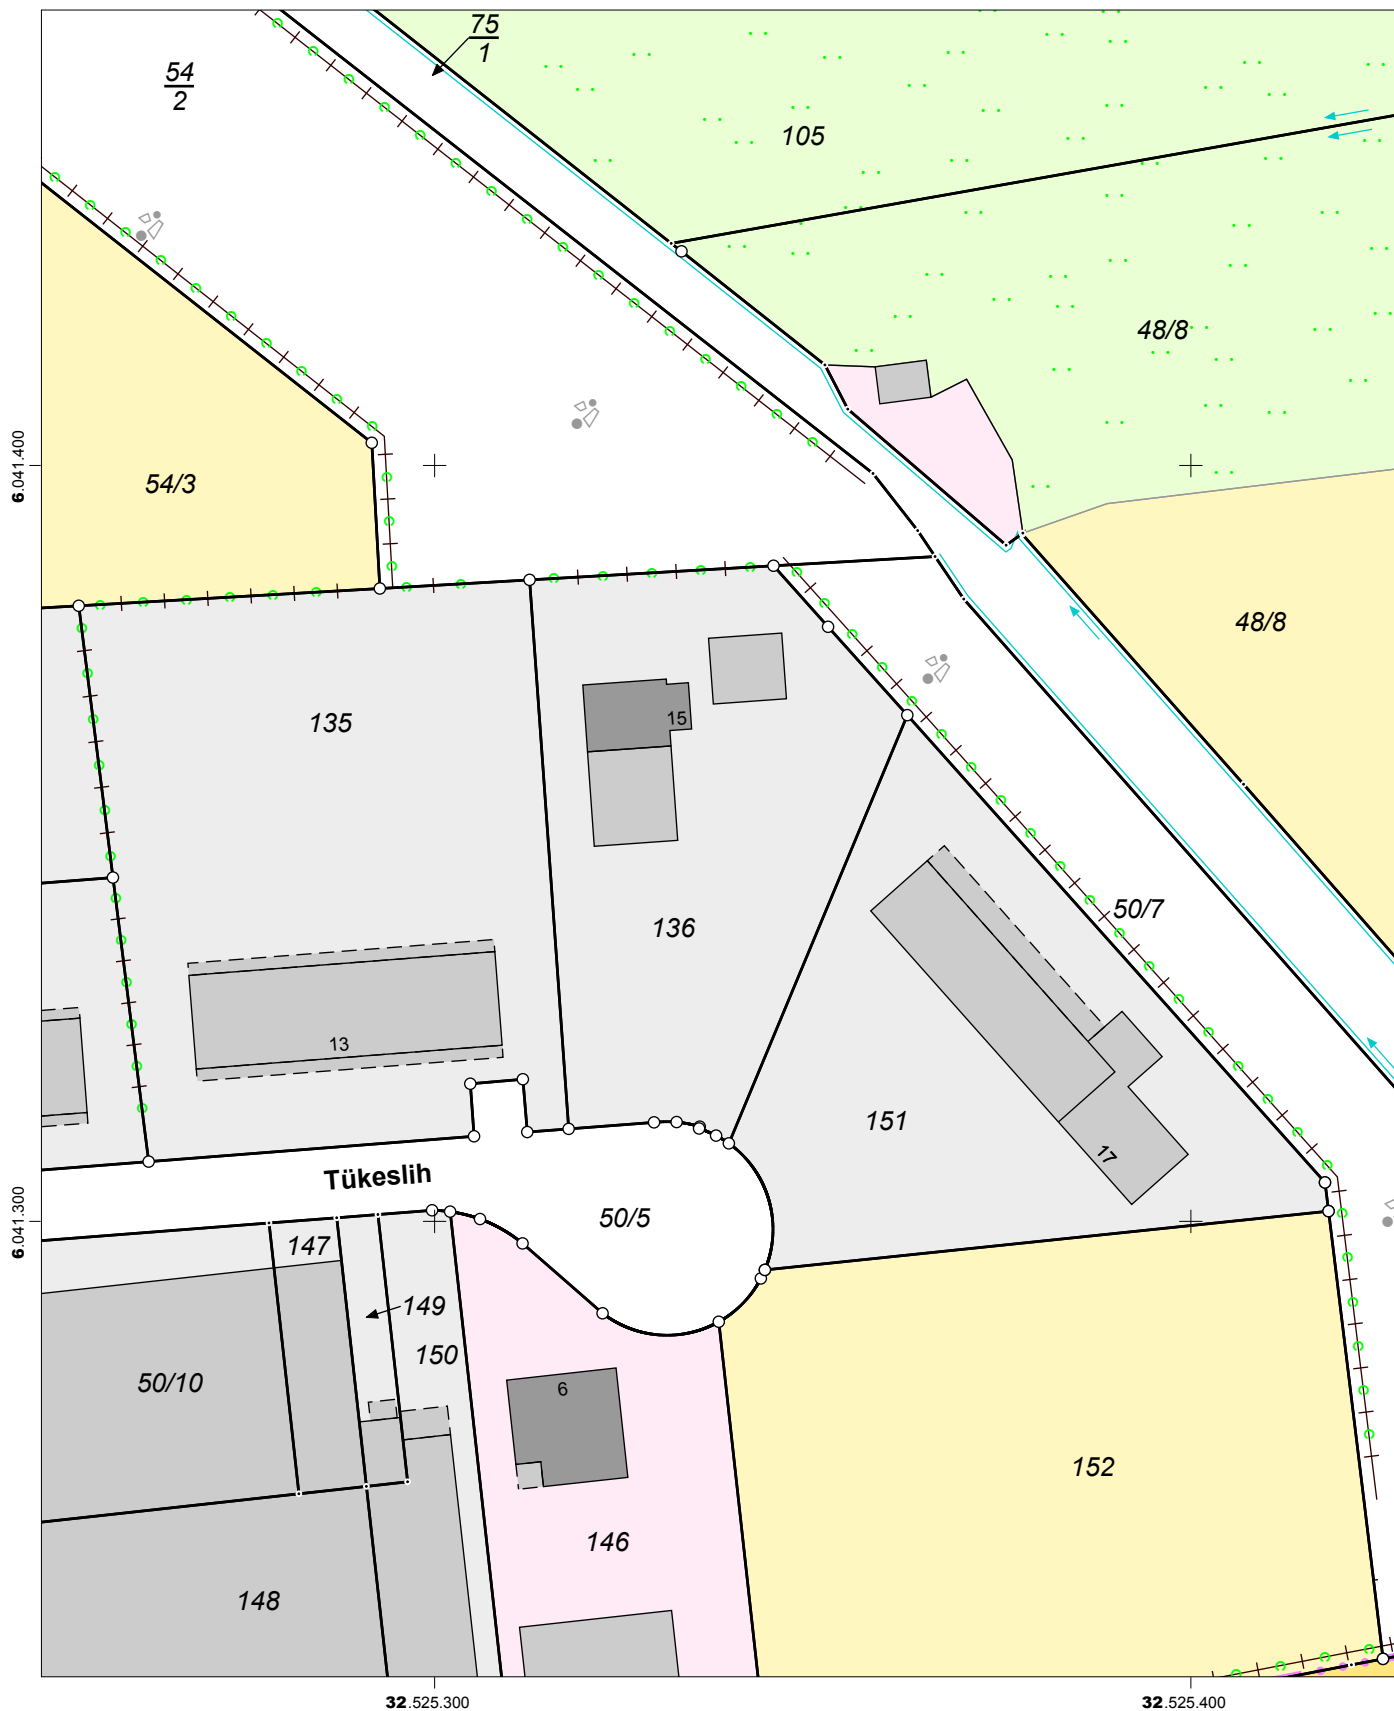

# Auszug aus dem Liegenschaftskataster

Liegenschaftskarte 1:1000

Erstellt am 27.10.2022

Flurstück: 136  
Flur: 6  
Gemarkung: Silberstedt

Gemeinde: Silberstedt  
Kreis: Schleswig-Flensburg

Landesamt für Vermessung und Geoinformation Schleswig-Holstein

Erteilende Stelle: Vermessungsbüro Bach und Paulsen  
Schwarzer Weg 13  
24837 Schleswig  
Telefon: +49 4621 305100  
E-Mail: info@bach-und-paulsen.de

Maßstab: 1:1000 0 10 20 30 Meter

Für den Maßstab dieses Auszugs aus dem Liegenschaftskataster ist der ausgedruckte Maßstabsbalken maßgebend. Dieser Auszug ist maschinell erstellt und wird nicht unterschrieben. Vervielfältigung, Umarbeitung, Veröffentlichung und Weitergabe an Dritte nur mit Zustimmung des Landesamtes für Vermessung und Geoinformation Schleswig-Holstein oder zum eigenen Gebrauch (§9 Vermessungs- und Katastergesetz in der jeweils geltenden Fassung).