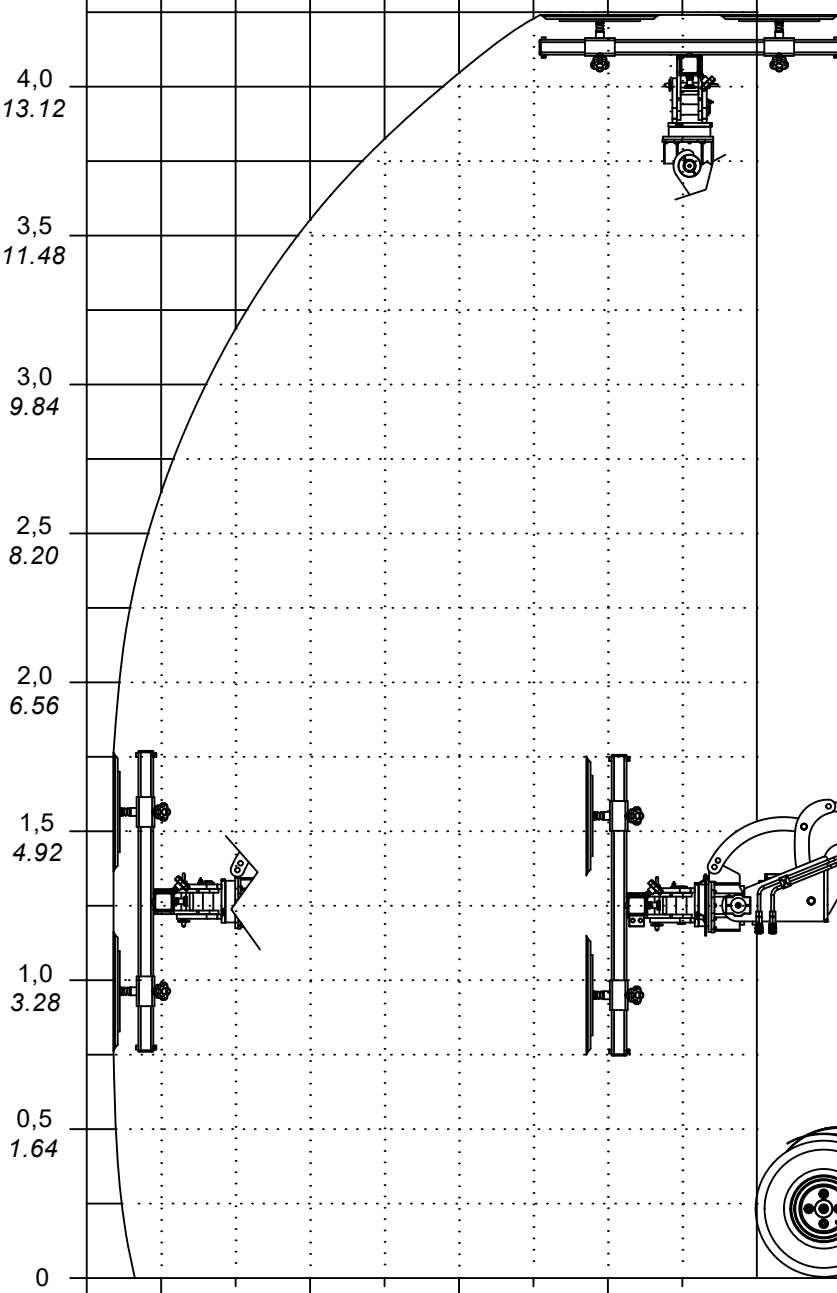

180	250	320	390	460	530	600	kg
400	550	700	860	1010	1170	1320	lbs

# SL 609 High Lifter Electric Rotation

m  
feet

2.0	1.5	1.0	0.5	0 m
6.56	4.92	3.28	1.64	0 feet