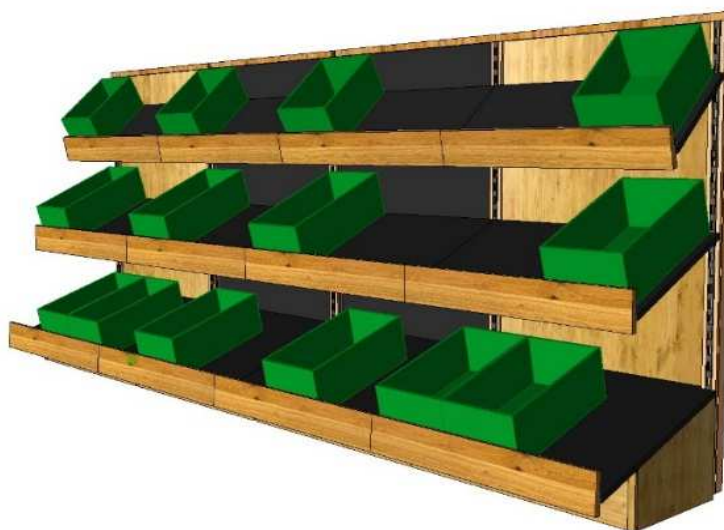

M14 Obst- und Gemüseregal

Ausführung:

Auslagen und Rückwand in Birke Film schwarz, optional in Fichte oder Eiche.
 Auslagenfront in Eiche.
 Stützen und Sockelverkleidung in Fichte.
 Optional Sockelschutz in HPL.
 Höhen: 1300/1500/1800/2000 mm
 Breiten: 1200/800 mm
 Auslagetiefen:
 820/720/620/520/420/320 mm

Wandregal	2 Etagen 8-6	3Etagen 7-5-4	3Etagen 8-6-4	4 Etagen 8-6-4-3
Höhe: mm	1300	1500	1500	1800
Gesamttiefe: mm	930	830	930	930
Breite: 1200 mm	647 €	834 €	872 €	1.135 €
Breite: 800 mm	594 €	749 €	773 €	997 €
Endstütze	183 €	192 €	192 €	219 €
Waagentablar	330 €			
Gondelregal	2 Etagen 7-5	2 Etagen 8-6	3 Etagen 7-5-4	3 Etagen 8-6-4
Höhe: mm	1300	1300	1500	1500
Gesamttiefe: mm	1590	1790	1590	1790
Breite: 1200 mm	1.180 €	1.233 €	1.534 €	1.592 €
Breite: 800 mm	1.045 €	1.094 €	1.352 €	1.405 €
Endstütze	329 €	329 €	344 €	344 €
Waagentablar	461 €			
Ecklösungen				
Höhe: mm		1500	1800	
Außenecke AE 72		967 €		
Innenecke IE 72		962 €	1.067 €	
Innenecke IE 82		1.009 €	1.112 €	
Optional				
für Höhe: mm		1500	1800	2000
Rückwand (ganze Höhe) B= 1200 mm		131 €	156 €	179 €
Rückwand (ganze Höhe) B= 800 mm		87 €	108 €	120 €
V2A-Wanne 1200x720x70 mm		265 €		
V2A-Klammer für Preis-Auszeichnungen		6,90 €		