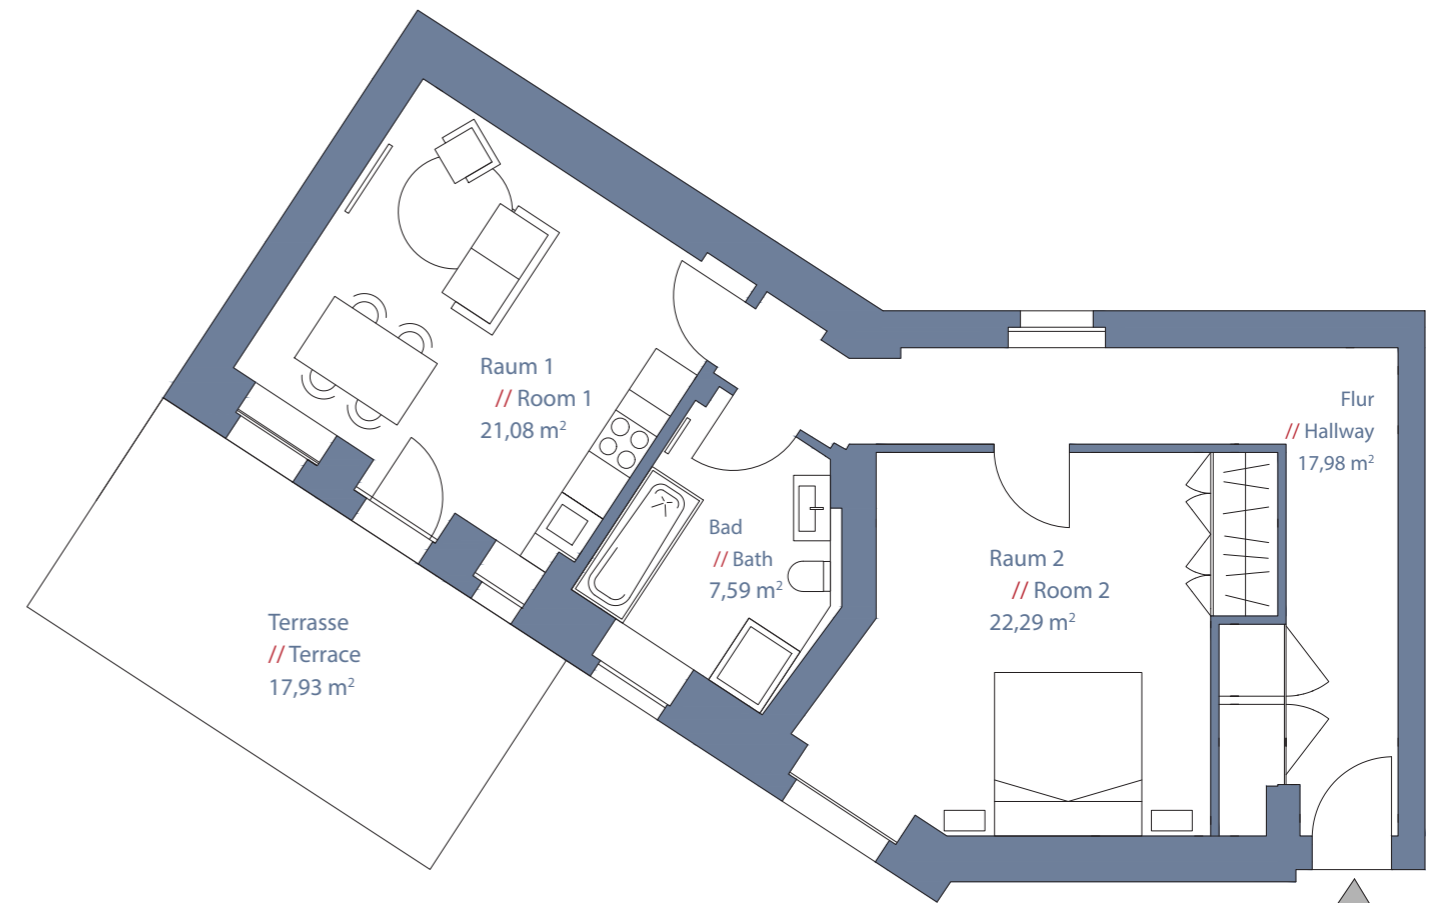

WE 18
// APT 18

WOHNEINHEIT 18
// APARTMENT 18

Zu der Einheit gehört ein Privatgarten.
// The unit includes a private garden.

Westfälische Straße

Die Terrasse ist zu 50 % in die Wohnfläche eingerechnet.

// 50% of the terrace area is included in the living space calculation.

GARTENHAUS ERDGESCHOSS RECHTS
2 ZIMMER
CA. 77,90 M²

// GARDEN BUILDING GROUND FLOOR RIGHT
1 BEDROOM
C. 77,90 SQM