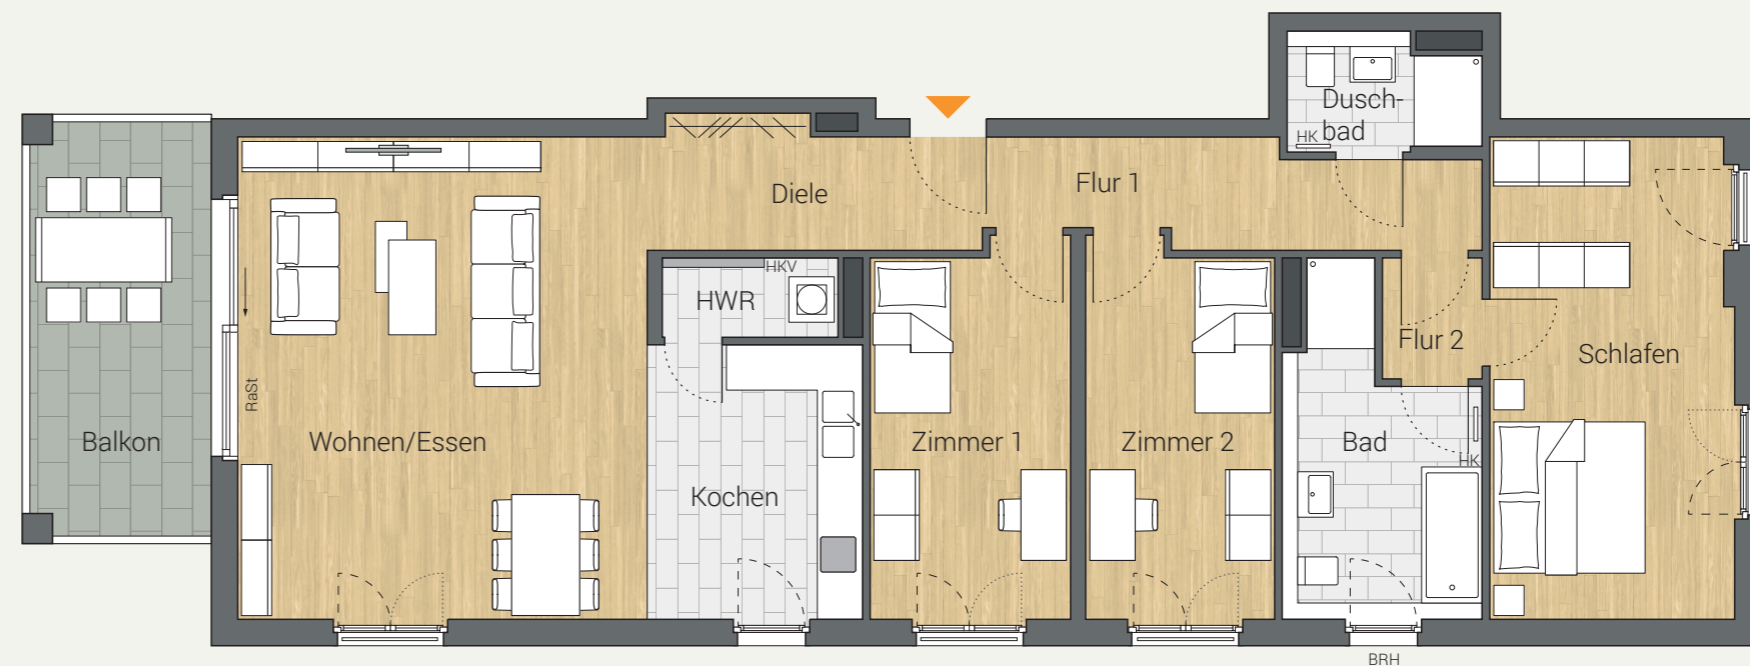

VILLA HELENE WOHNUNG H.1.1

1. Obergeschoss, 4 Zimmer, Balkon, 130,08 m²

WOHNFLÄCHE

Wohnen/Essen	34,37 m ²
Kochen	10,29 m ²
Schlafen	20,24 m ²
Zimmer 1	12,92 m ²
Zimmer 2	12,20 m ²
Bad	9,77 m ²
Duschbad	3,73 m ²
Diele	7,22 m ²
Flur 1	8,32 m ²
Flur 2	2,10 m ²
Hauswirtschaftsraum (HWR)	2,43 m ²
Balkon (50%) (Tatsächliche Fläche)	6,49 m ² (12,97 m ²)
SUMME	130,08 m²

Maßstab ca. 1:100 @ DIN A3