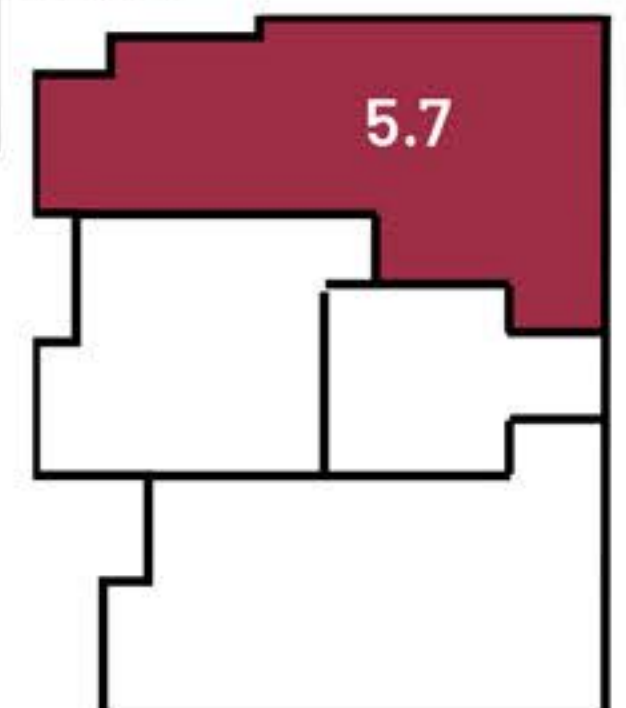

Wilhem-Kraut-Straße - Balingen

4-Zimmer (mit Balkon) | Gesamte Wohnfläche 116,32 m²

| Raum | m ² |
|----------------|-----------------------------|
| Wohnen | 26,43 |
| Abstellraum | 1,52 |
| Bad | 7,52 |
| Kind | 10,19 |
| Flur | 3,27 |
| Diele | 7,00 |
| Schlafen | 14,92 |
| Balkon 1 | 2,54 |
| Studio | 40,59 |
| Balkon 2 | 2,34 |
| Gesamt: | 116,32 m² |