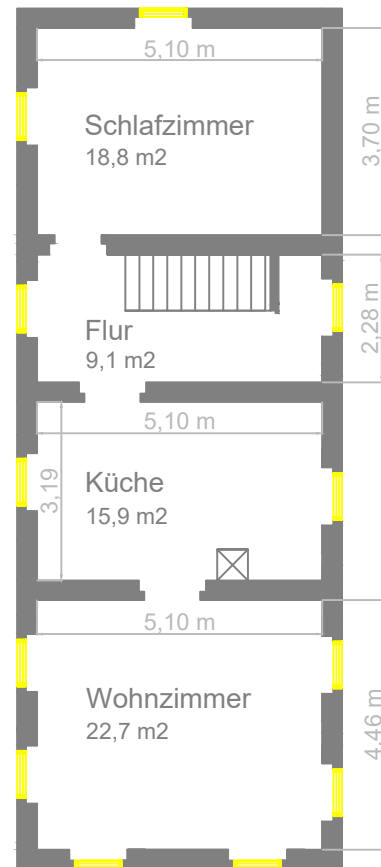

Neue Gasse 20
02788 Zittau, OT Dittelsdorf
EG
Wohnfläche 19,35 m ²
Nutzfläche 36,65 m ²

Neue Gasse 20
02788 Zittau, OT Dittelsdorf
1. OG
Wohnfläche 66,5 m ²