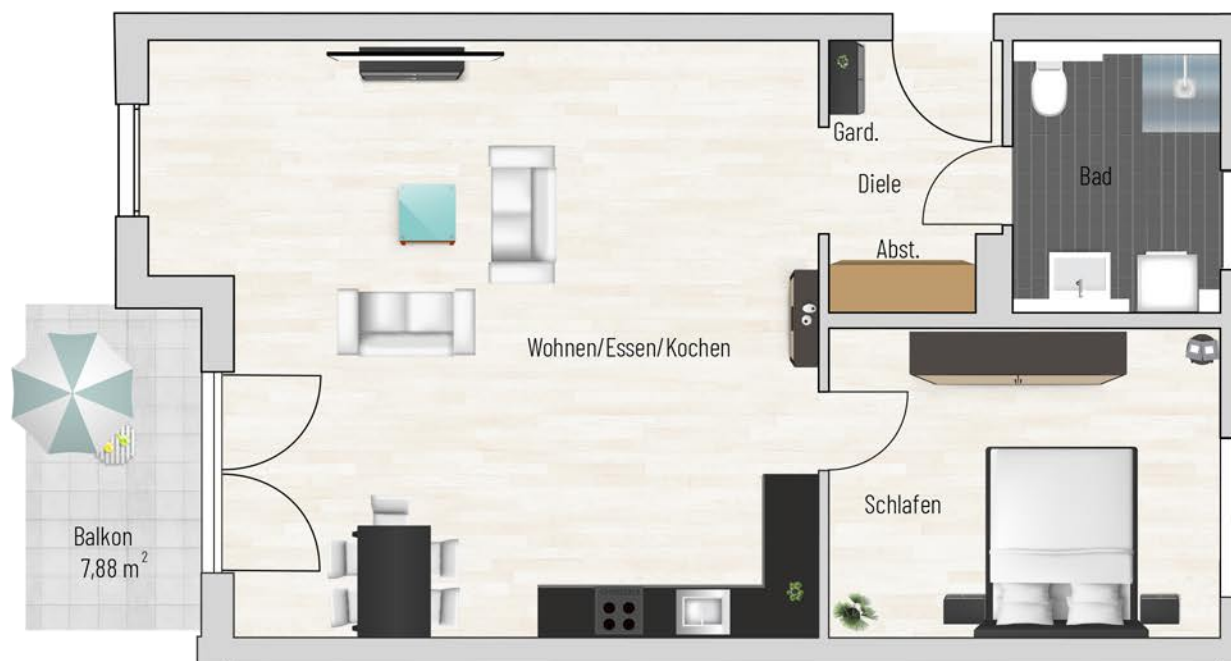

## Wilhem-Kraut-Straße - Balingen

2-Zimmer (mit Balkon) | Wohnfläche 77,41 m<sup>2</sup>

Raum	m <sup>2</sup>
Wohnen	46,43
Abstellfläche	1,40
Bad	6,35
Diele	4,28
Schlafen	15,07
Balkon	3,94
<b>Gesamt:</b>	<b>77,41 m<sup>2</sup></b>