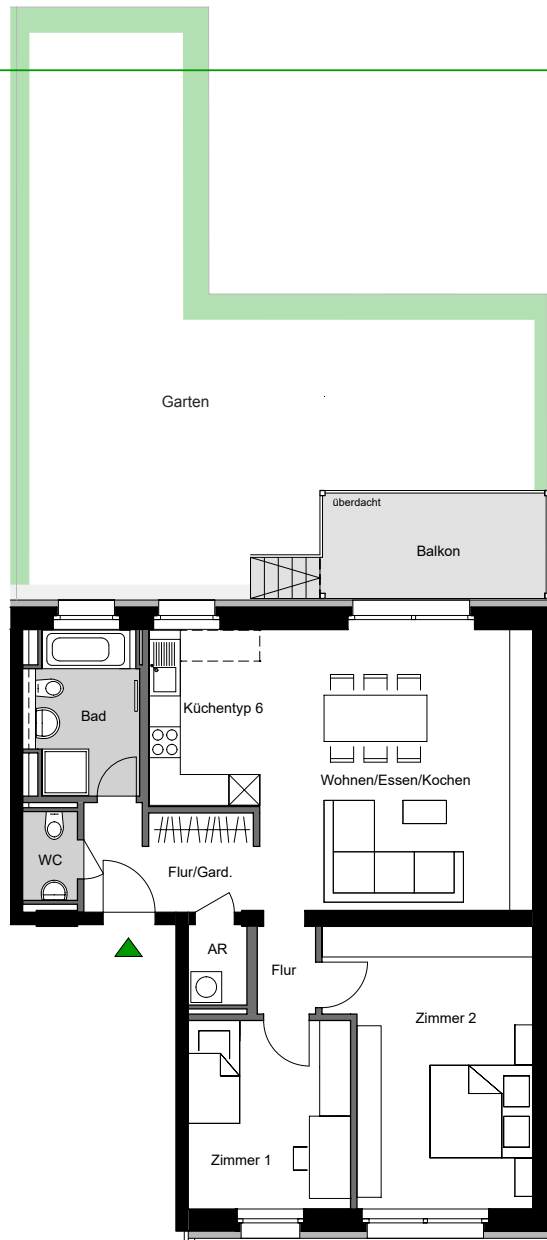

Wohnung 314-04 - Erdgeschoss

ca. 91,4 m<sup>2</sup>

3 ZIMMER	
Abstellraum	ca. 1,7 m <sup>2</sup>
Bad	ca. 6,7 m <sup>2</sup>
Flur	ca. 2,2 m <sup>2</sup>
Flur/Garderobe	ca. 6,6 m <sup>2</sup>
WC	ca. 1,8 m <sup>2</sup>
Wohnen/Essen/ Kochen	ca. 36,4 m <sup>2</sup>
Zimmer 1	ca. 11,5 m <sup>2</sup>
Zimmer 2	ca. 20,0 m <sup>2</sup>
Balkon (50%)	ca. 4,5 m <sup>2</sup>
<b>Wohnfläche</b>	<b>ca. 91,4 m<sup>2</sup></b>