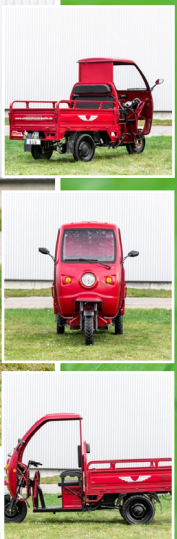

Alle Dreiräder 25 oder 45 km/h

E-Big

Das Lastendreirad in der stärksten Ausführung

ab 3.690 €

E-Roller

Das komfortable und elegante Elektromoped

ab 1.199 €

E-Milio

Alle Dreiräder 25 oder 45 km/h

Der Sportliche ab 5.999 €

E-Lizzy

Alle Dreiräder 25 oder 45 km/h

Das Platzwunder ab 6.499 €

Elektromobilität ist gesellschaftsfähig geworden. Dass es dabei kein übersteuertes Prestige-Modell sein muss zeigt das Beispiel der GREENSPEED-Elektroflotte.