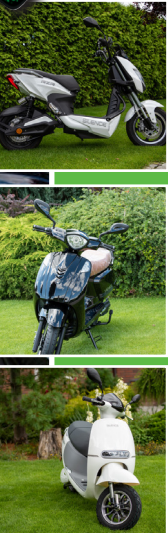

Alle Dreiräder 25 oder 45 km/h

E-Big

Das Lastendreirad in der stärksten Ausführung

ab 3.690 €

E-Roller

Das komfortable und elegante Elektromoped

ab 1.199 €

E-Milio

Alle Dreiräder 25 oder 45 km/h

Der Sportliche ab 5.999 €

E-Lizzy

Alle Dreiräder 25 oder 45 km/h

Das Platzwunder ab 6.499 €

Elektromobilität ist gesellschaftsfähig geworden. Dass es dabei kein übersteuertes Prestige-Modell sein muss zeigt das Beispiel der GREENSPEED-Elektroflotte.