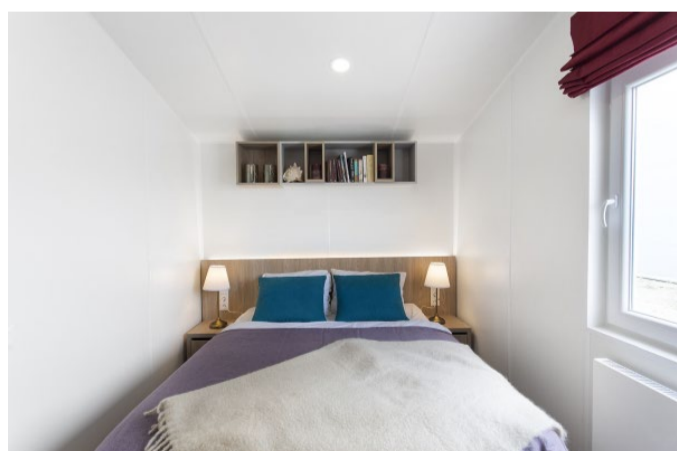

## Lido

(12,5 x 4,0 m; 2 Zimmer)

Jetzt 119.900€ (Brutto)

inkl. Transport

- Qualität und TÜV geprüfter, verzinkter, hochwertiger Stahlrahmen mit Fahrgestell
- Inkl. Möblierung (hochwertige Designer-Küche, Schlafzimmer mit Schrank und Wohnraum mit modernem Sofa etc.)
- Zusätzliche Isolierung mit Alufox
- Voreinrichtung für eine PV-Anlage
- Elektroheizung und Klimaanlage
- Zusatzisolierung Thermo-Alu Fox im Fußboden und Dach
- Außenverkleidung Sibirische Lärche
- indirekte LED-Beleuchtung im Wohnzimmer, Küche, Schlafzimmer
- Induktionsherd, Geschirrspüler, Mikrowelle, Waschmaschine
- Außensteckdose