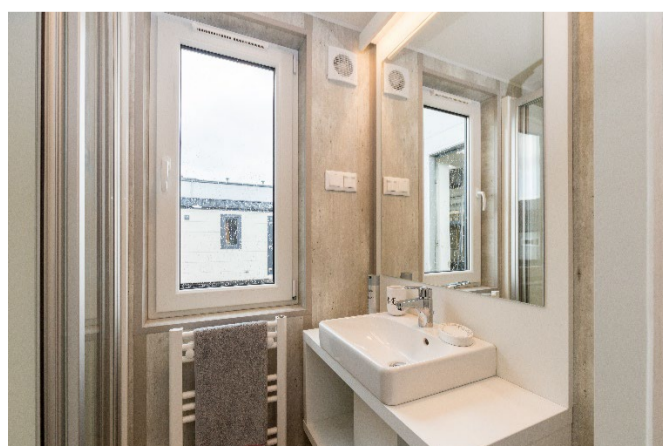

## Lido

(12,5 x 4,0 m; 2 Zimmer)

Jetzt 119.900€ (Brutto)

inkl. Transport

- Qualität und TÜV geprüfter, verzinkter, hochwertiger Stahlrahmen mit Fahrgestell
- Inkl. Möblierung (hochwertige Designer-Küche, Schlafzimmer mit Schrank und Wohnraum mit modernem Sofa etc.)
- Zusätzliche Isolierung mit Alufox
- Voreinrichtung für eine PV-Anlage
- Elektroheizung und Klimaanlage
- Zusatzisolierung Thermo-Alu Fox im Fußboden und Dach
- Außenverkleidung Sibirische Lärche
- indirekte LED-Beleuchtung im Wohnzimmer, Küche, Schlafzimmer
- Induktionsherd, Geschirrspüler, Mikrowelle, Waschmaschine
- Außensteckdose