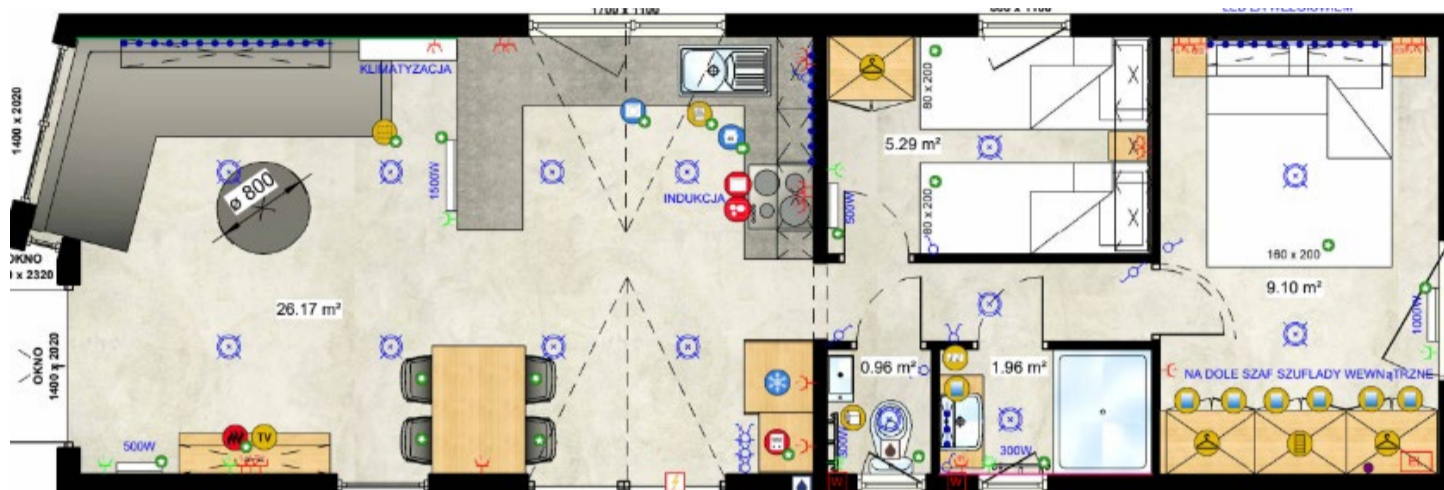

## Lido

(12,5 x 4,0 m; 2 Zimmer)

Jetzt 119.900€ (Brutto)

inkl. Transport

- Qualität und TÜV geprüfter, verzinkter, hochwertiger Stahlrahmen mit Fahrgestell
- Inkl. Möblierung (hochwertige Designer-Küche, Schlafzimmer mit Schrank und Wohnraum mit modernem Sofa etc.)
- Zusätzliche Isolierung mit Alufox
- Voreinrichtung für eine PV-Anlage
- Elektroheizung und Klimaanlage
- Zusatzisolierung Thermo-Alu Fox im Fußboden und Dach
- Außenverkleidung Sibirische Lärche
- indirekte LED-Beleuchtung im Wohnzimmer, Küche, Schlafzimmer
- Induktionsherd, Geschirrspüler, Mikrowelle, Waschmaschine
- Außensteckdose