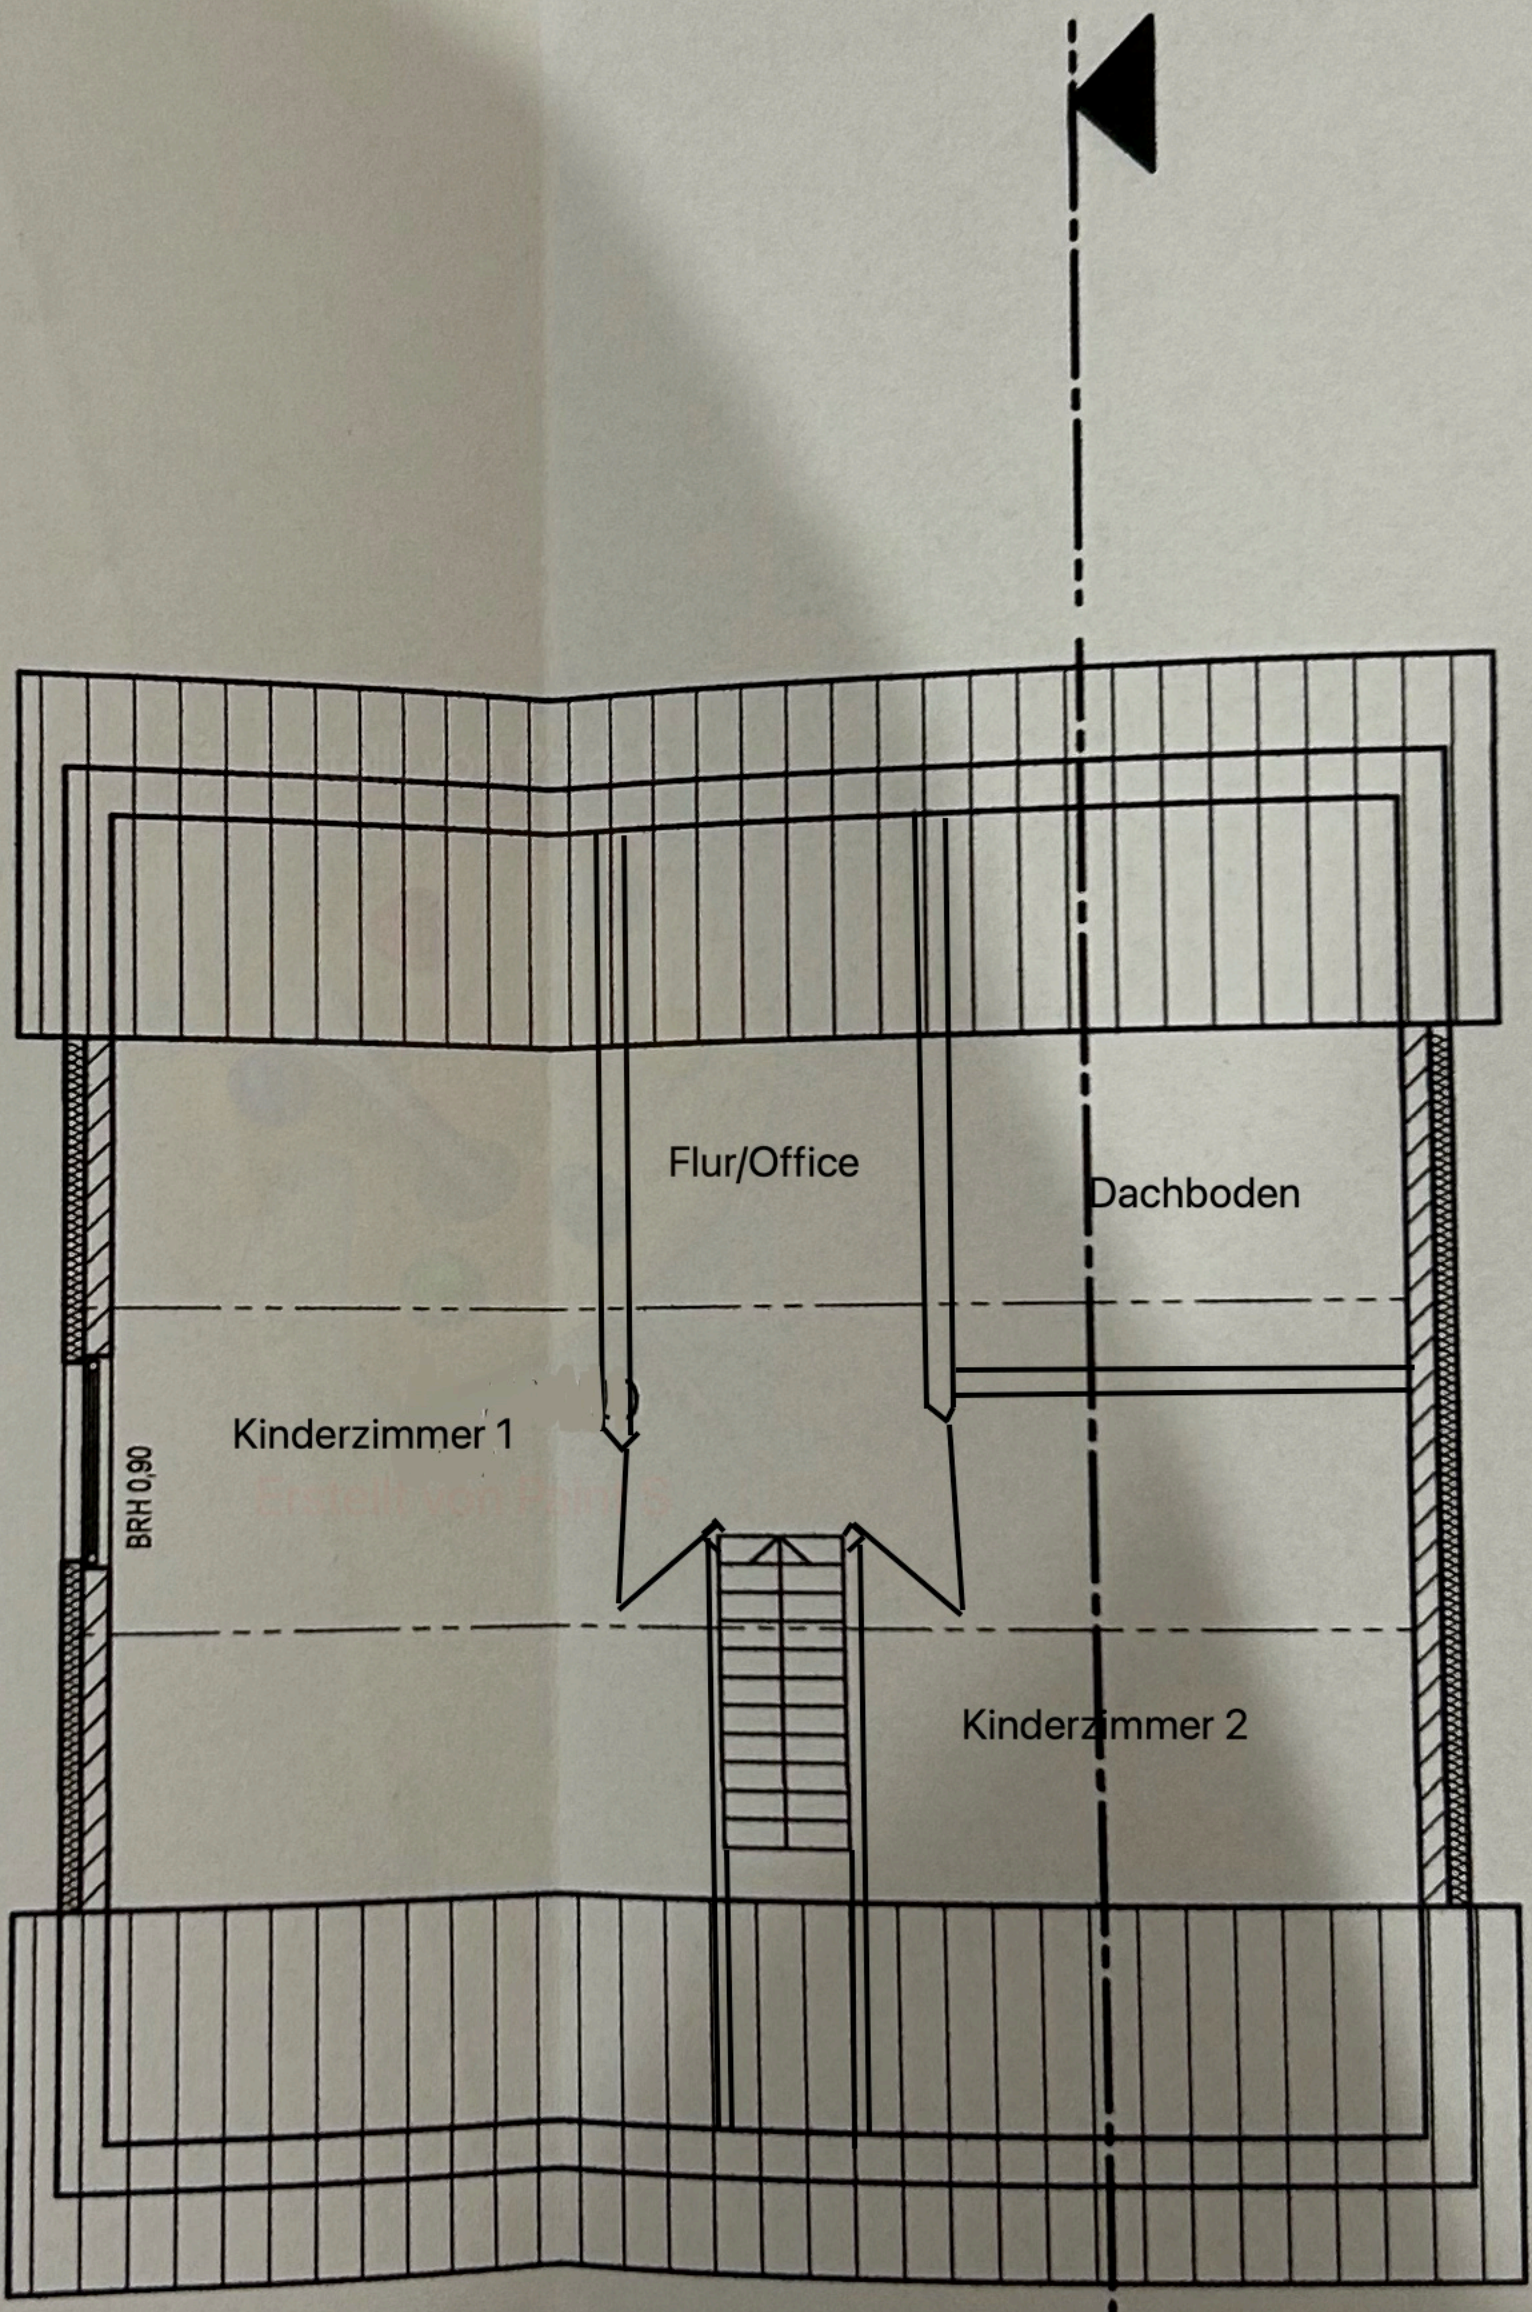

ERDGESCHOSS

HAUS 1
30.58m²

GRUNDRISS
DACHGESCHOSS