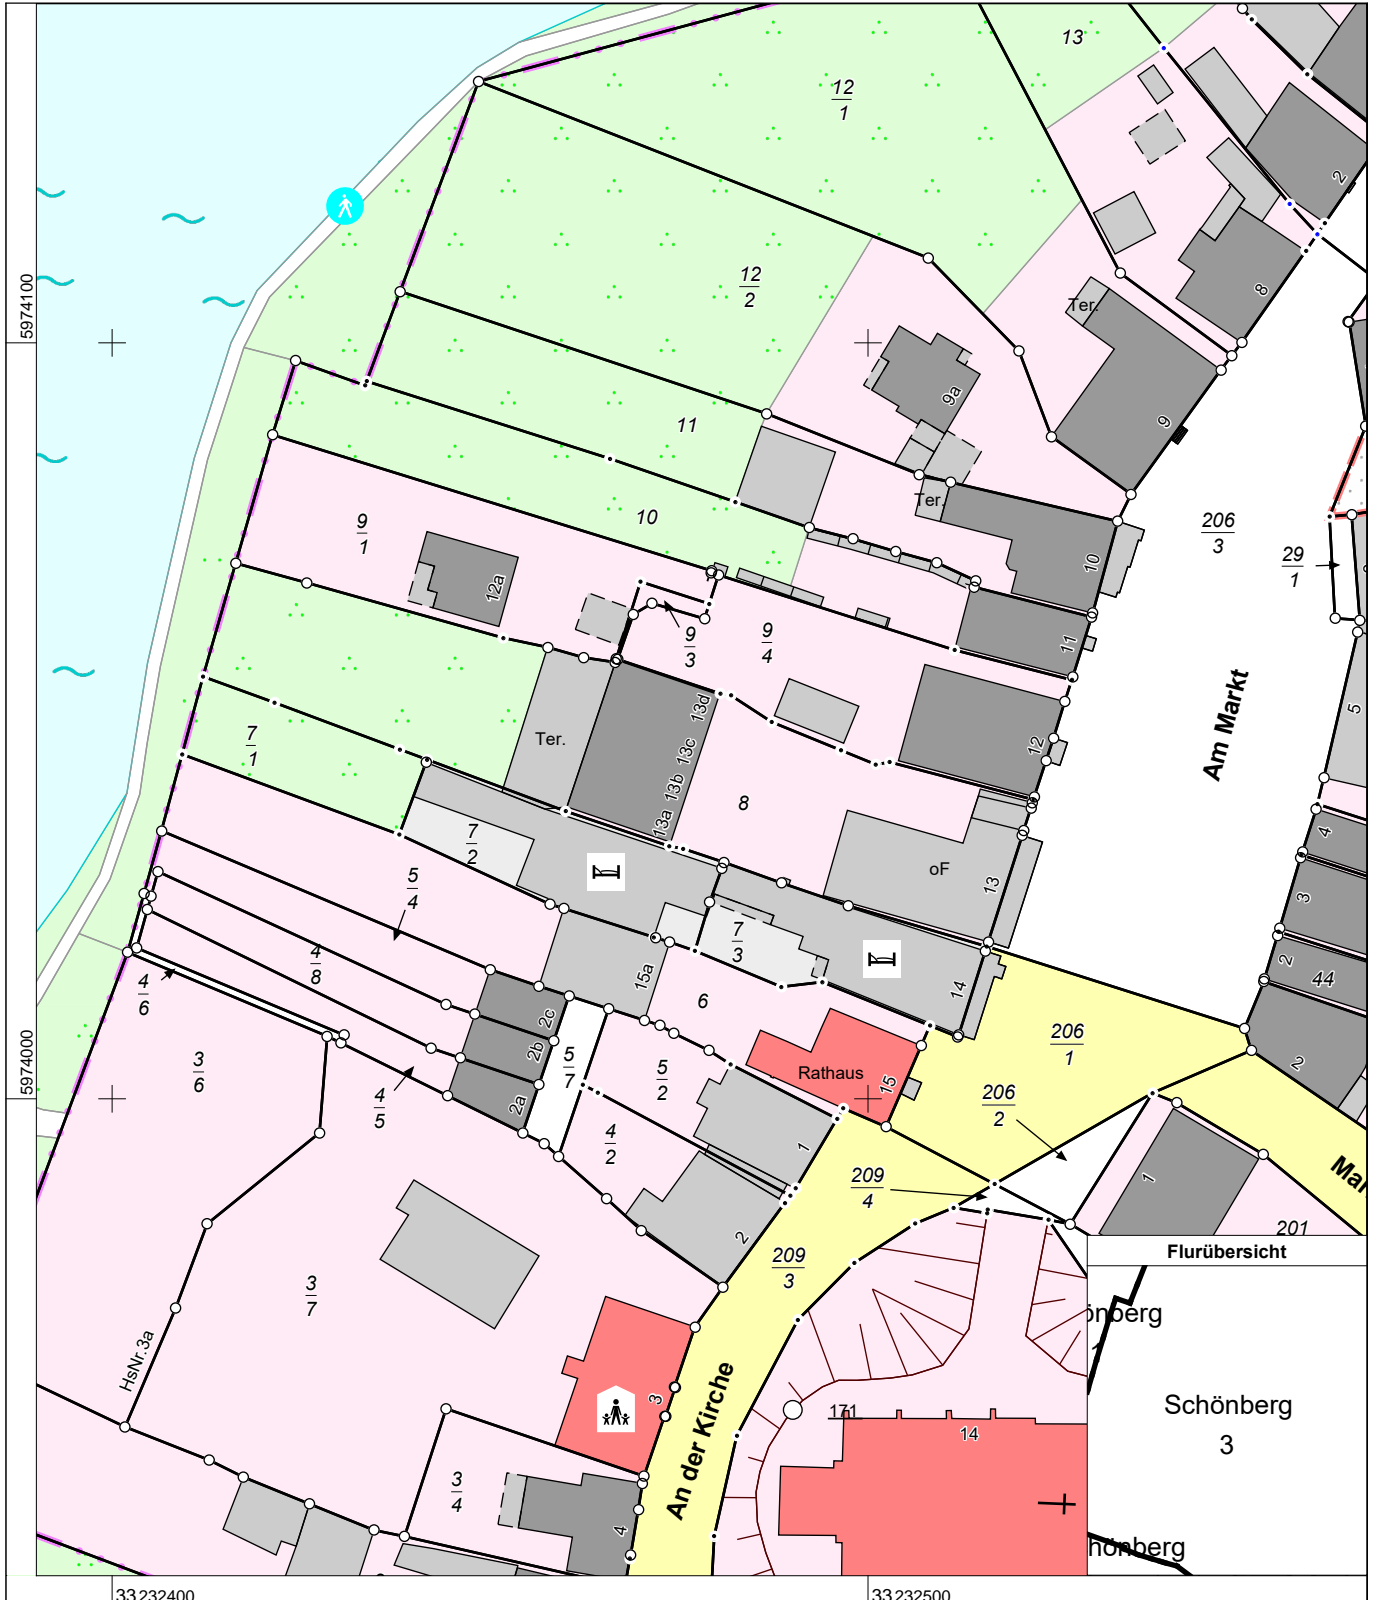

Erstellt am 07.03.2022

Gemarkung: Schönberg (13 0286)  
Flur: 3  
Flurstück: 8

Gemeinde: Schönberg, Stadt (13 0 74 074)  
Landkreis Nordwestmecklenburg  
Lage: Am Markt 13, 13a, 13b, 13c, 13d

0 10 20 30 Meter

Maßstab 1:1000

© Vermessungs- und Geoinformationsbehörden Mecklenburg-Vorpommern  
Vervielfältigung, Weiterverarbeitung, Umwandlung, Weitergabe an Dritte oder Veröffentlichung bedarf der Zustimmung der zuständigen Vermessungs- und Geoinformationsbehörde. Davon ausgenommen sind Verwendungen zu innerdienstlichen Zwecken oder zum eigenen, nicht gewerblichen Gebrauch (§ 34 Abs. 1 GeoVermG M-V).