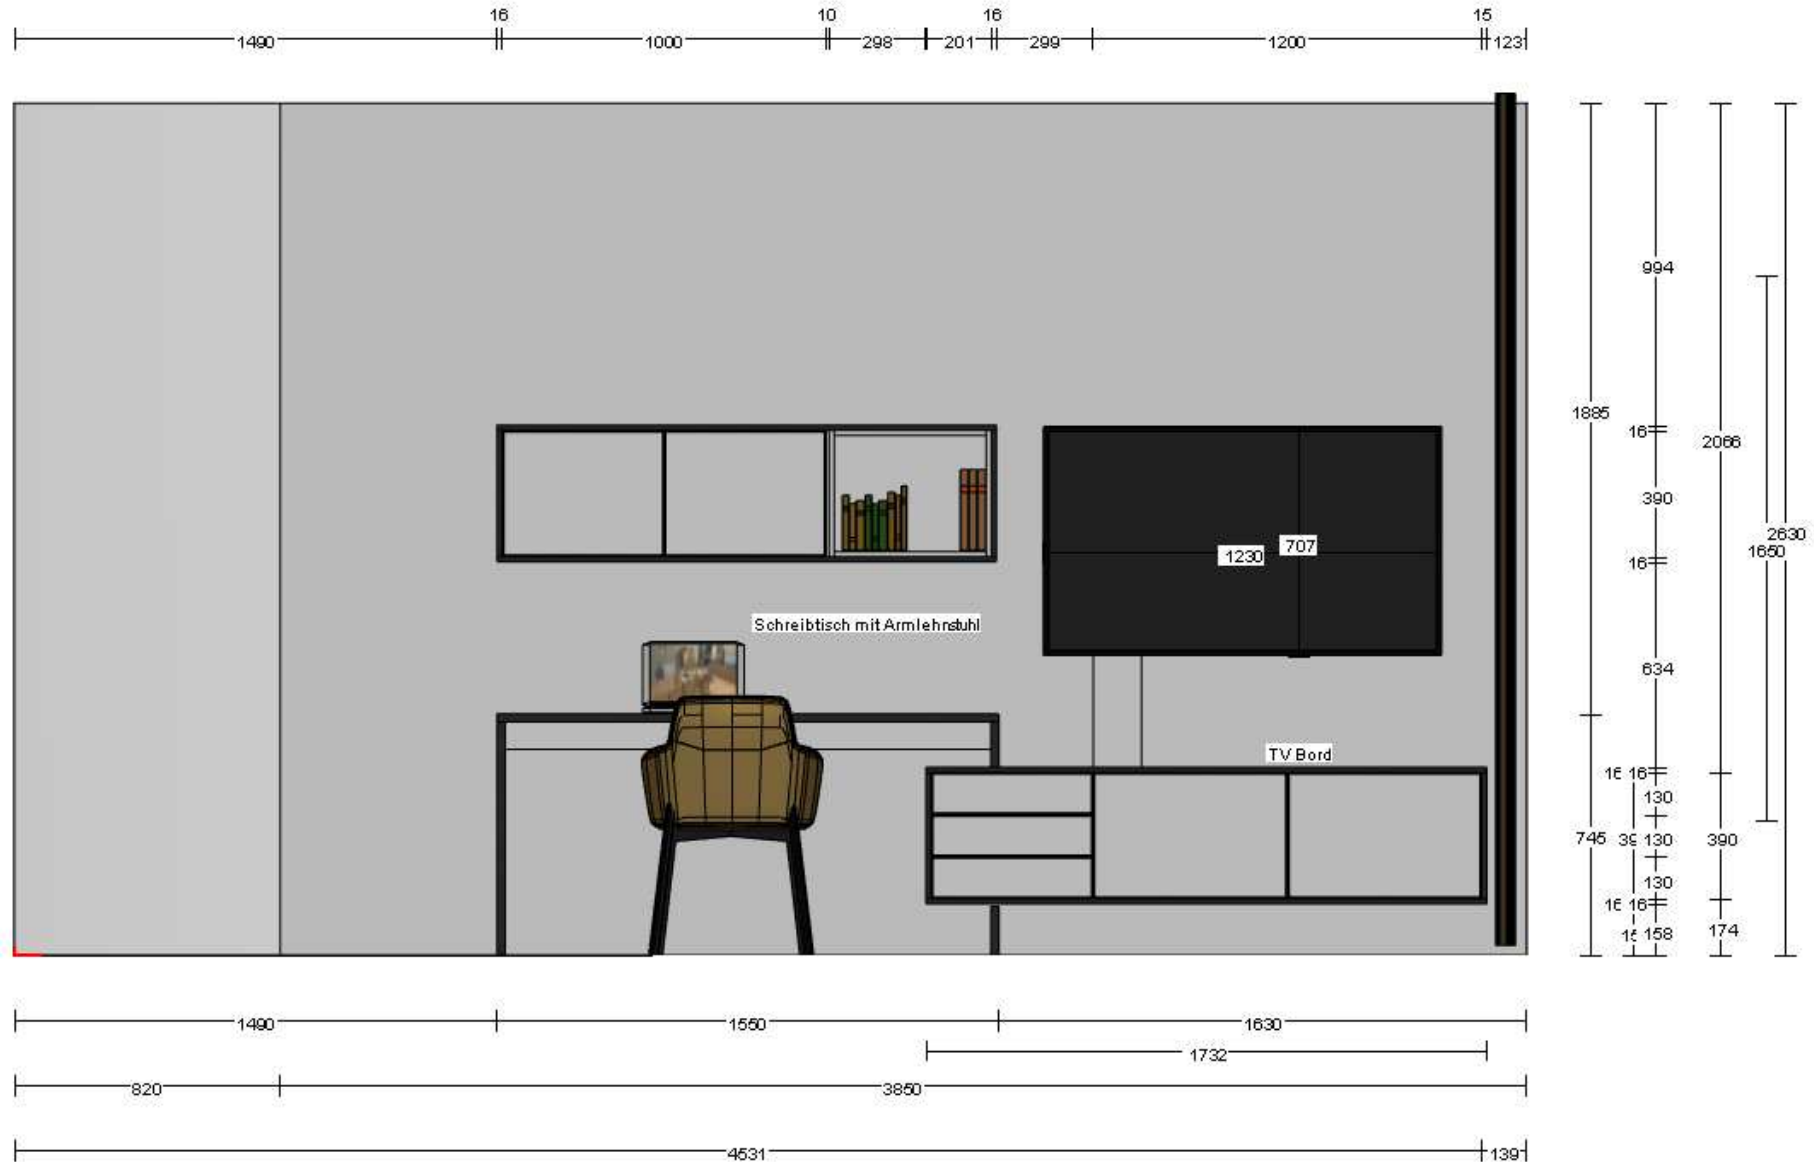

#### 19mm Front

matte Front mit PVC-freier Oberfläche, bei der auf einem MDF-Träger eine hochwertige PET-Folie aufgebracht wird, die im Produktionsprozess lackiert wurde

#### 16mm Dekorwangen voll bekantet und 25mm Tischplatten voll bekantet

500 400

600

Beschreibung:  
Bettstanz 170 m<sup>2</sup>  
200.00 m mit 14 Stühle und Tische  
Forma 4.00 m (Länge)

1200

3840

400

800

### *Sofabett Innovation Living*

1,40 m x 1,95 m mit Schlaffunktion – Stoff mit 100.000 Scheuertouren und Lichtunempfindlich

577 - Kenya, Dark Grey

Composition: 100 % Polyester

Martindale: > 100.000

Colour Fastness To Rubbing: 4-5

### *Softline Hocker + Tisch Tomtable*

Hocker Durchmesser: 52cm Höhe 37cm - Tisch Durchmesser 58cm Höhe 47cm

Stoff waschbar Farbmuster MAREMOSSO: 532 (54% Polyester, 26% Baumwolle, 20% Linnen)

**Boxspringbett Liegefläche 1,60m x 2,00m – Höhe 60-66cm**