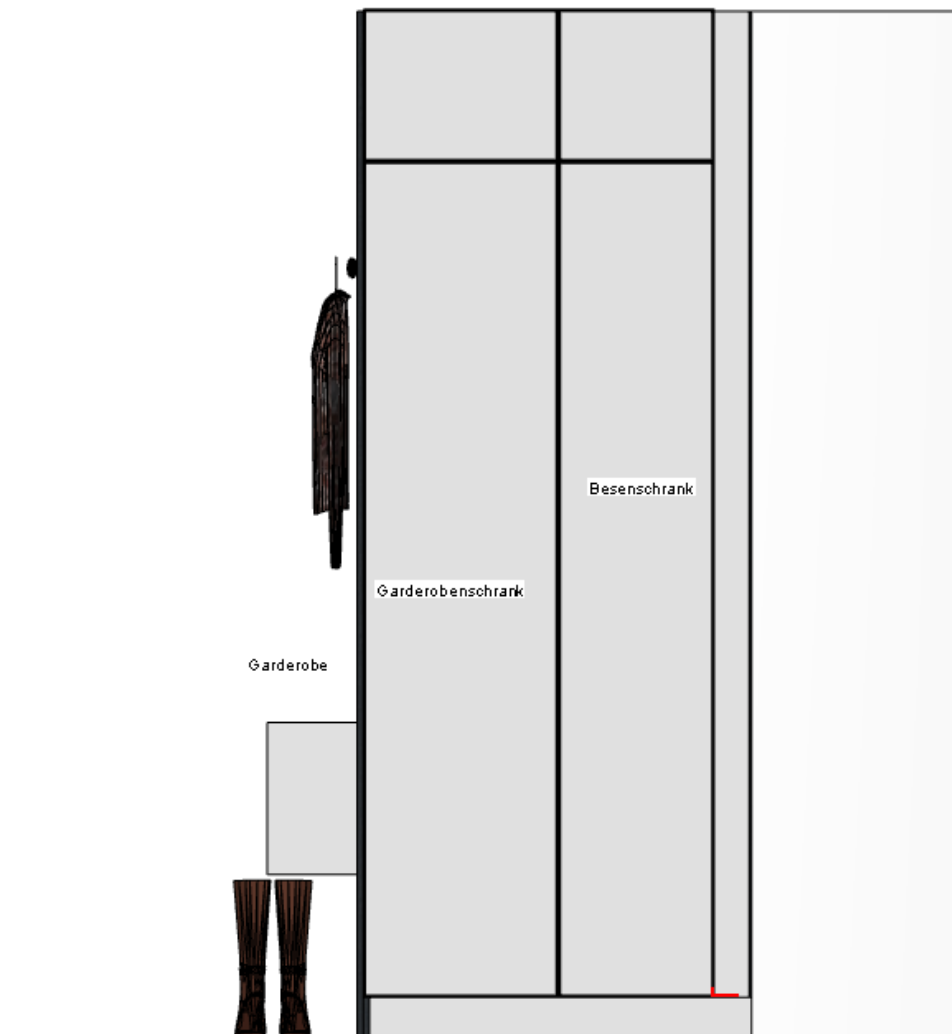

### Möblierung grifflos, Tipp On Öffnungssystem mit Lacklaminat-Fronten und Dekor Wangen

#### 19mm Front

matte Front mit PVC-freier Oberfläche, bei der auf einem MDF-Träger eine hochwertige PET-Folie aufgebracht wird, die im Produktionsprozess lackiert wurde

#### 16mm Dekorwangen voll bekantet und 25mm Tischplatten voll bekantet

500 400

600

Beschreibung:  
Bettstanz 170 m<sup>2</sup>  
200.00 m mit 14 Stühle und Tische  
Forma 4.00 m (Länge)

1200

3840

400

800

### *Softline Hocker + Tisch Tomtable*

Hocker Durchmesser: 52cm Höhe 37cm - Tisch Durchmesser 58cm Höhe 47cm

Stoff waschbar Farbmuster MAREMOSSO: 532 (54% Polyester, 26% Baumwolle, 20% Linnen)

**Boxspringbett Liegefläche 1,60m x 2,00m – Höhe 60-66cm**