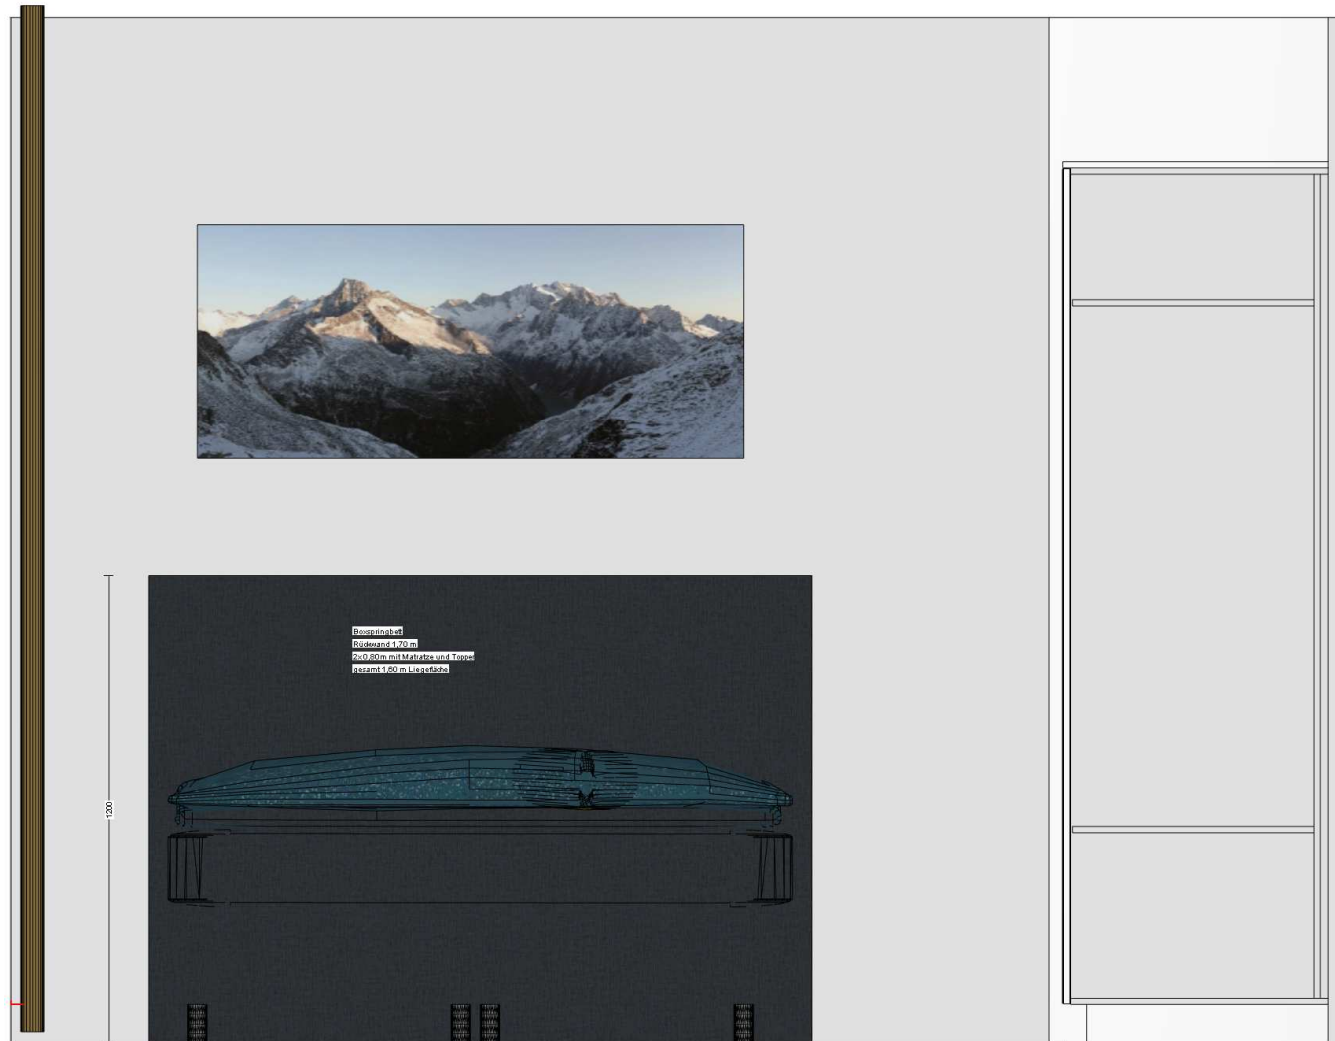

1200

3840

400

800

800

1700

3375