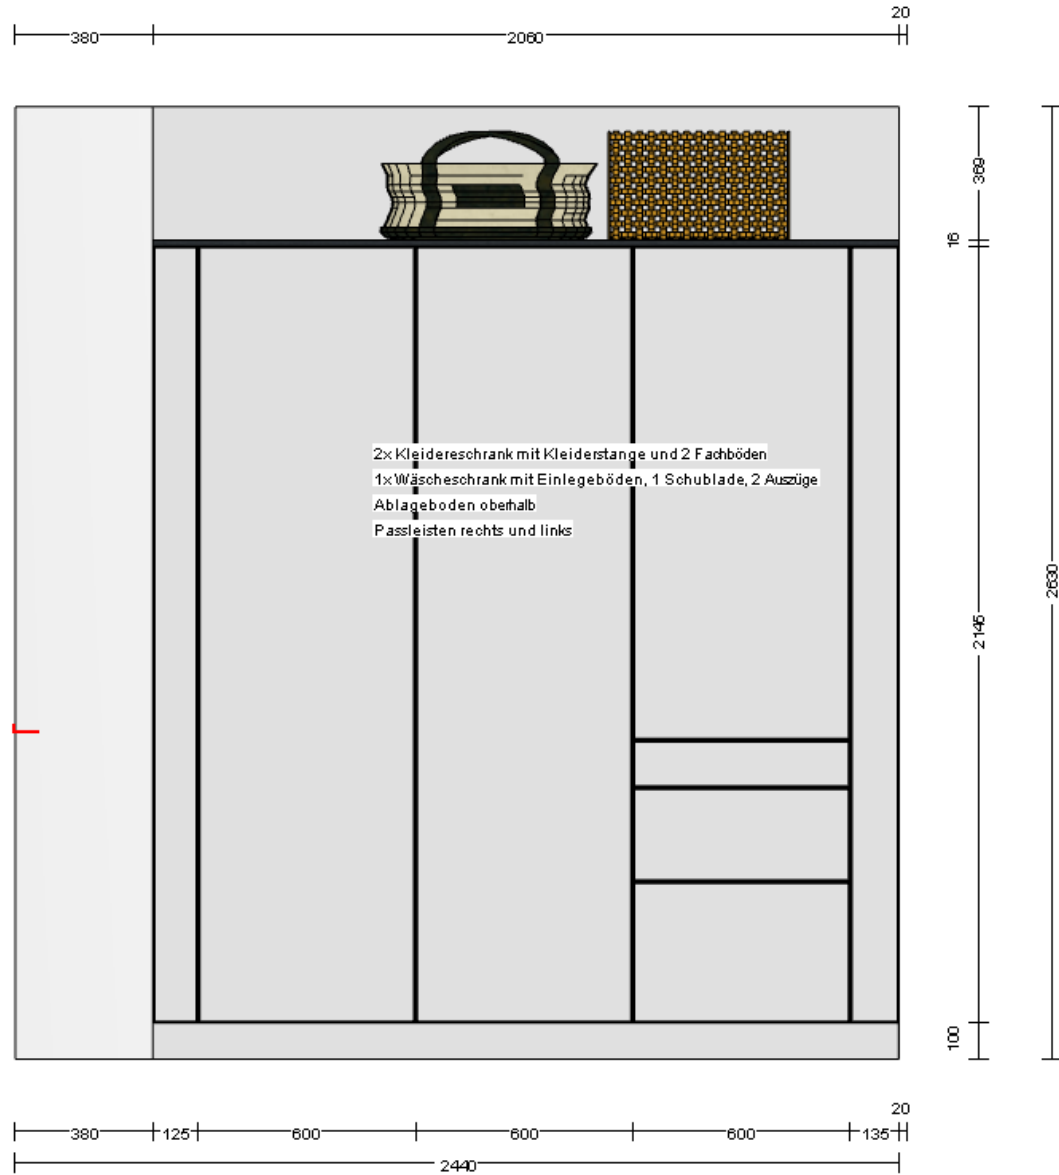

#### 16mm Dekorwangen voll bekantet und 25mm Tischplatten voll bekantet

500 400

600

Beschreibung:  
Bettstanz 170 m<sup>2</sup>  
200.00 m mit 14 Stühle und Tische  
Forma 4.00 m (Länge)

1200

3840

400

800

### *Softline Hocker + Tisch Tomtable*

Hocker Durchmesser: 52cm Höhe 37cm - Tisch Durchmesser 58cm Höhe 47cm

Stoff waschbar Farbmuster MAREMOSSO: 532 (54% Polyester, 26% Baumwolle, 20% Linnen)

**Boxspringbett Liegefläche 1,60m x 2,00m – Höhe 60-66cm**