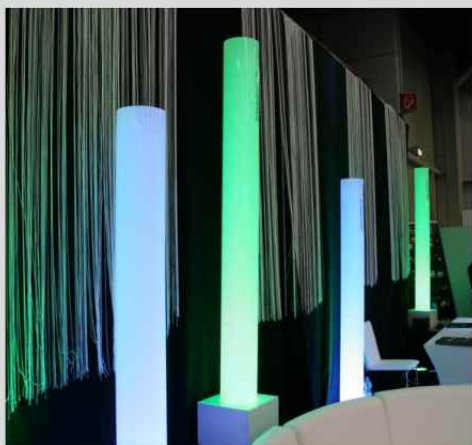

LOUNGE - EVENTS
MIETMÖBEL

www.lounge-mietmoebel.de

+49 (0)52 41 - 30 72 590

LED-LEUCHTE
FLOW