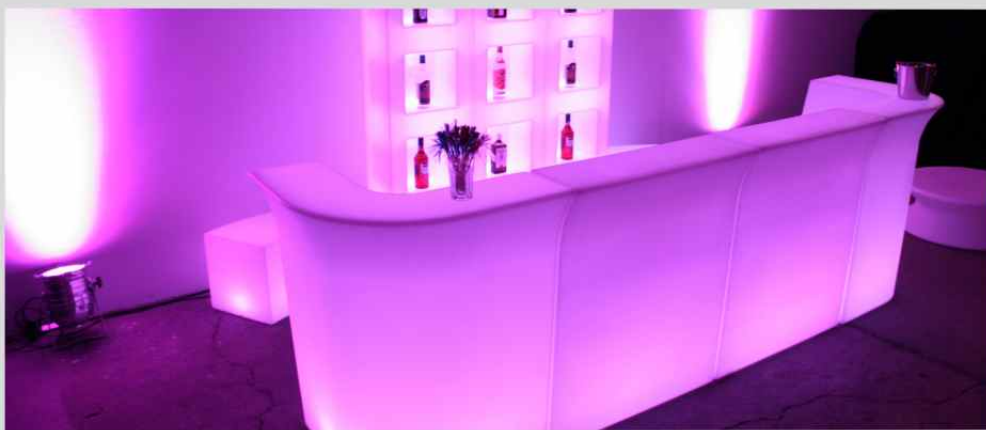

LOUNGE - EVENTS
MIETMÖBEL

www.lounge-mietmoebel.de

+49 (0)52 41 - 30 72 590

LED-THEKE
LIGHTLINE