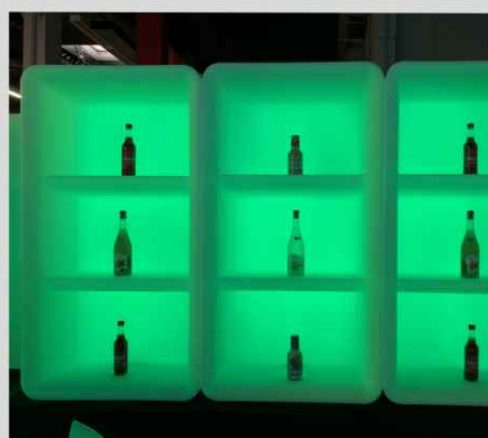

www.lounge-mietmoebel.de

+49 (0)52 41 - 30 72 590

LED-LEUCHTE
FLOW

LOUNGE - EVENTS
MIETMÖBEL

www.lounge-mietmoebel.de

+49 (0)52 41 - 30 72 590

LED-LEUCHTE
FUTURE

LOUNGE - EVENTS
MIETMÖBEL

www.lounge-mietmoebel.de

+49 (0)52 41 - 30 72 590

LED - REGALE

Modul-Sofa "Seatback"
Artikelnr. 101

Kunstleder weiß
Mittelteil
B 50 - T 65 - H 80 cm
Sitzhöhe 42 cm

Modul-Eck-Sofa "Seatback"
Artikelnr. 102

Kunstleder weiß
Eck-Element
B 65 - T 65 - H 80 cm
Sitzhöhe 42 cm