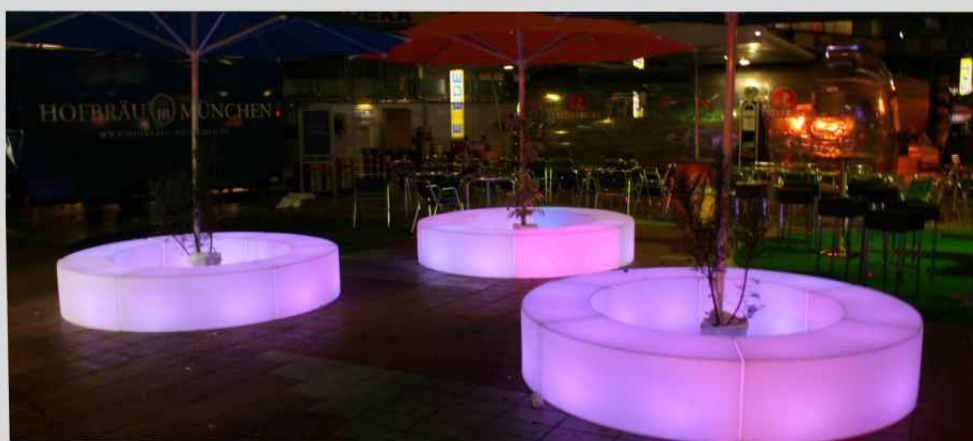

www.lounge-mietmoebel.de

+49 (0)52 41 - 30 72 590

SITZELEMENTE
WAVE

LOUNGE - EVENTS
MIETMÖBEL

www.lounge-mietmoebel.de

+49 (0)52 41 - 30 72 590

LOUNGEINSEL
CIRCLE

LOUNGE - EVENTS
MIETMÖBEL