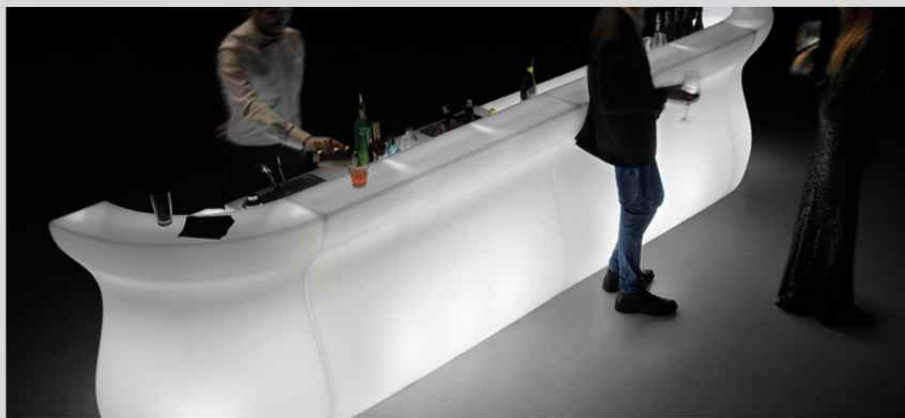

www.lounge-mietmoebel.de

+49 (0)52 41 - 30 72 590

LED-THEKE
LIGHTLINE

LOUNGE - EVENTS
MIETMÖBEL

www.lounge-mietmoebel.de

+49 (0)52 41 - 30 72 590

LED-THEKE
WAVELINE

LOUNGE - EVENTS
MIETMÖBEL