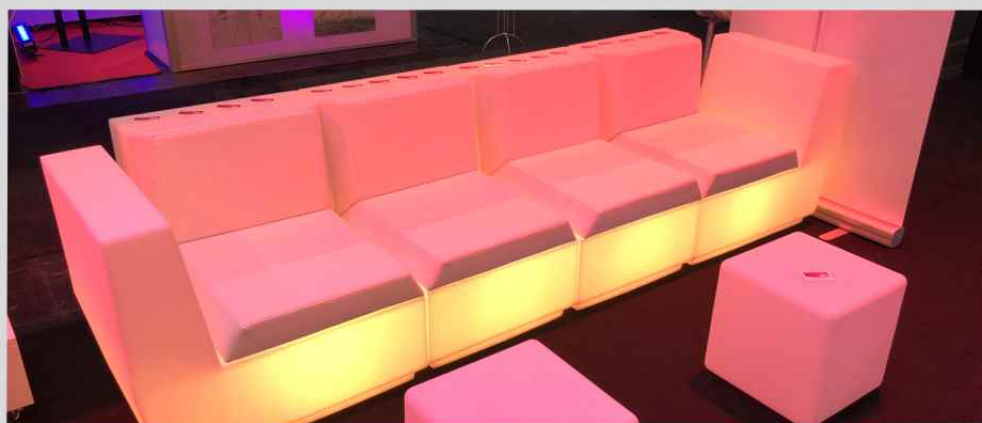

S
O
F
A

A
I
R

LOUNGE - EVENTS
MIETMÖBEL

www.lounge-mietmoebel.de

+49 (0)52 41 - 30 72 590

LED-SOFA
LIGHT

LOUNGE - EVENTS
MIETMÖBEL

www.lounge-mietmoebel.de