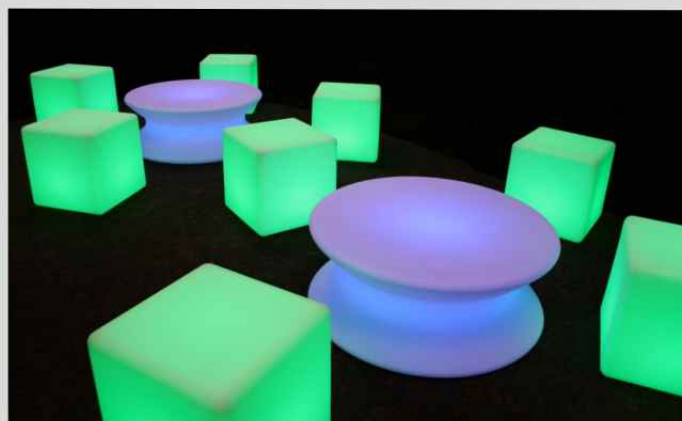

LOUNGE - EVENTS
MIETMÖBEL

www.lounge-mietmoebel.de

+49 (0)52 41 - 30 72 590

LED - WÜR FEL