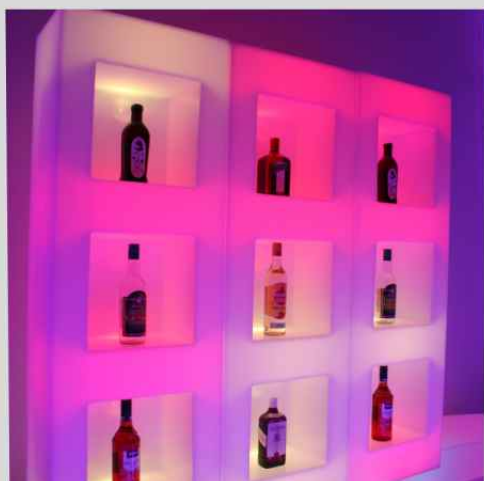

www.lounge-mietmoebel.de

+49 (0)52 41 - 30 72 590

LED-LEUCHTE
FLOW

LOUNGE - EVENTS
MIETMÖBEL

www.lounge-mietmoebel.de

+49 (0)52 41 - 30 72 590

LED-LEUCHTE
FUTURE

LOUNGE - EVENTS
MIETMÖBEL

www.lounge-mietmoebel.de

+49 (0)52 41 - 30 72 590

LED - REGALE

Modul-Sofa "Seatback"
Artikelnr. 101

Kunstleder weiß
Mittelteil
B 50 - T 65 - H 80 cm
Sitzhöhe 42 cm

Modul-Eck-Sofa "Seatback"
Artikelnr. 102

Kunstleder weiß
Eck-Element
B 65 - T 65 - H 80 cm
Sitzhöhe 42 cm