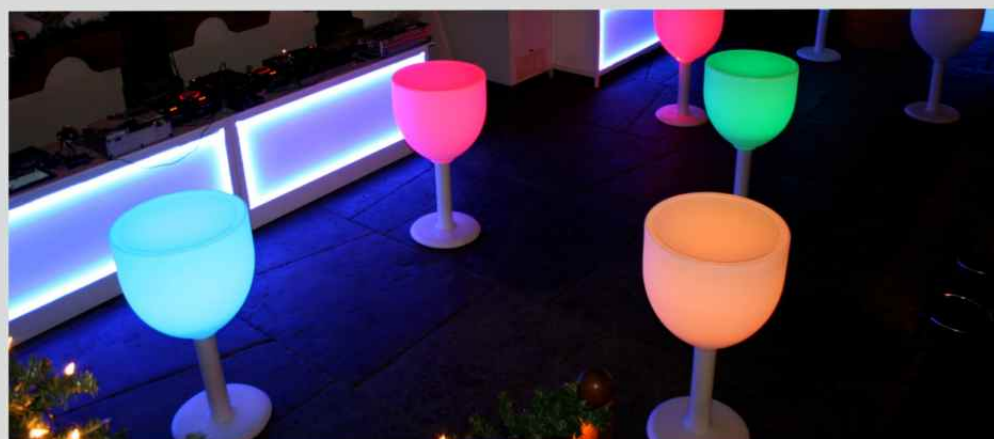

LOUNGE - EVENTS
MIETMÖBEL

www.lounge-mietmoebel.de

+49 (0)52 41 - 30 72 590

LED-STEHTISCHE
WINE