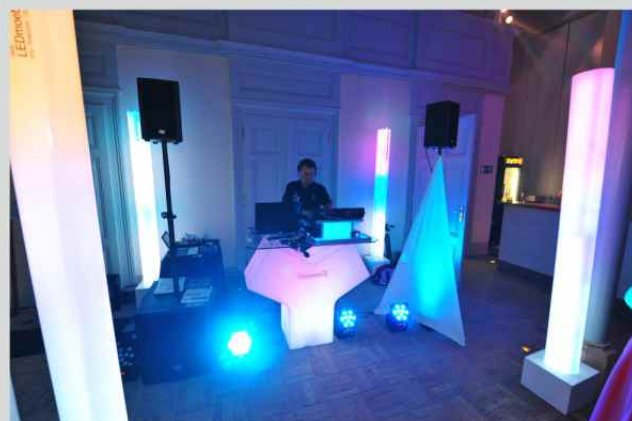

www.lounge-mietmoebel.de

+49 (0)52 41 - 30 72 590

LED-STEHTTISCH
VASEN

LOUNGE - EVENTS
MIETMÖBEL

www.lounge-mietmoebel.de

+49 (0)52 41 - 30 72 590

PRESENTER

LOUNGE - EVENTS
MIETMÖBEL

www.lounge-mietmoebel.de

+49 (0)52 41 - 30 72 590

LED-THEKE
WAVELINE

LOUNGE - EVENTS
MIETMÖBEL

www.lounge-mietmoebel.de

+49 (0)52 41 - 30 72 590

LED-THEKE
ROUND

LOUNGE - EVENTS
MIETMÖBEL

www.lounge-mietmoebel.de

+49 (0)52 41 - 30 72 590

LED-LEUCHTE
FLOW

LOUNGE - EVENTS
MIETMÖBEL

www.lounge-mietmoebel.de

+49 (0)52 41 - 30 72 590

LED-LEUCHTE
FUTURE

LOUNGE - EVENTS
MIETMÖBEL