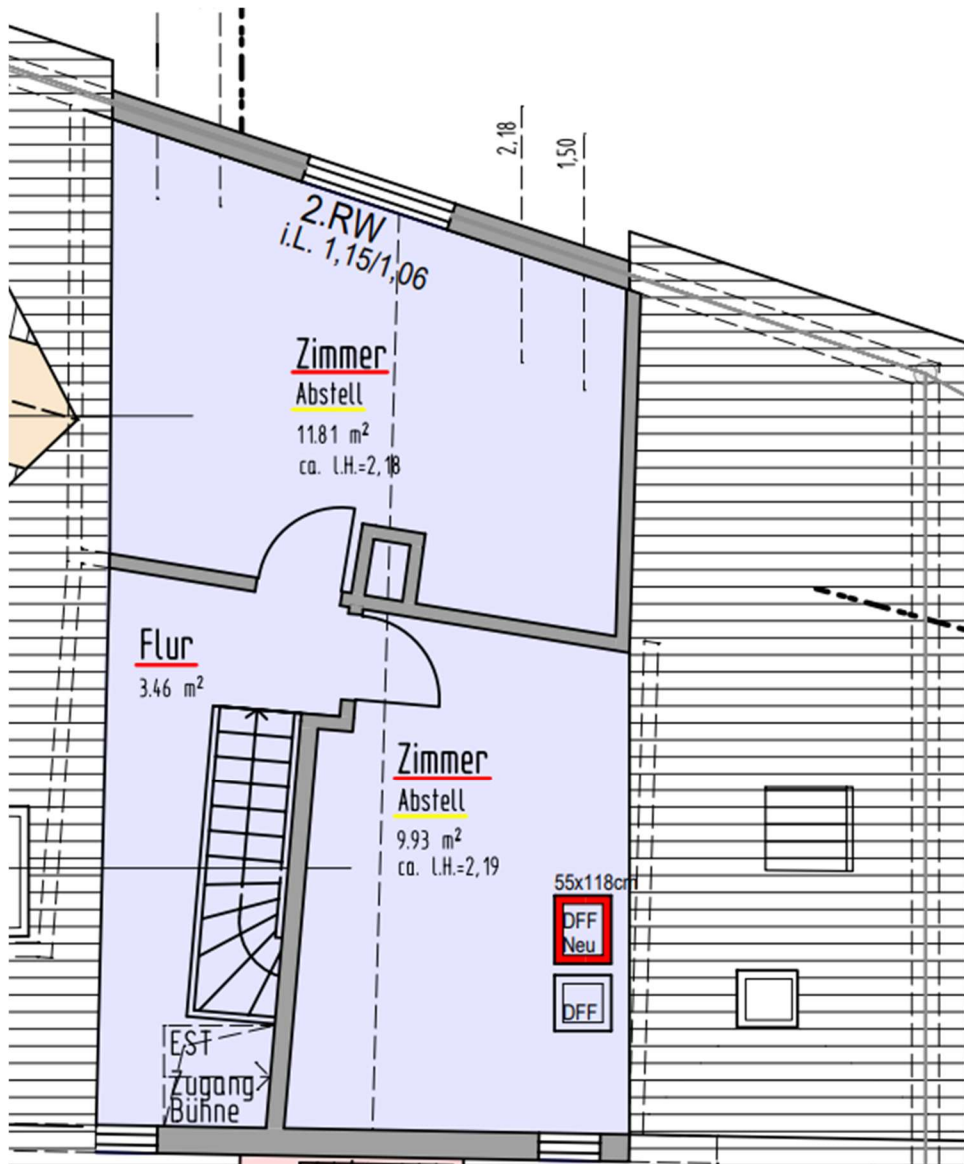

Grundriss Strümpfelbacher Str. 7A 2. & 3. OG

m² sind ca. Werte

2. Etage

3. Etage

Schnitt (lila ist der relevante Teil)