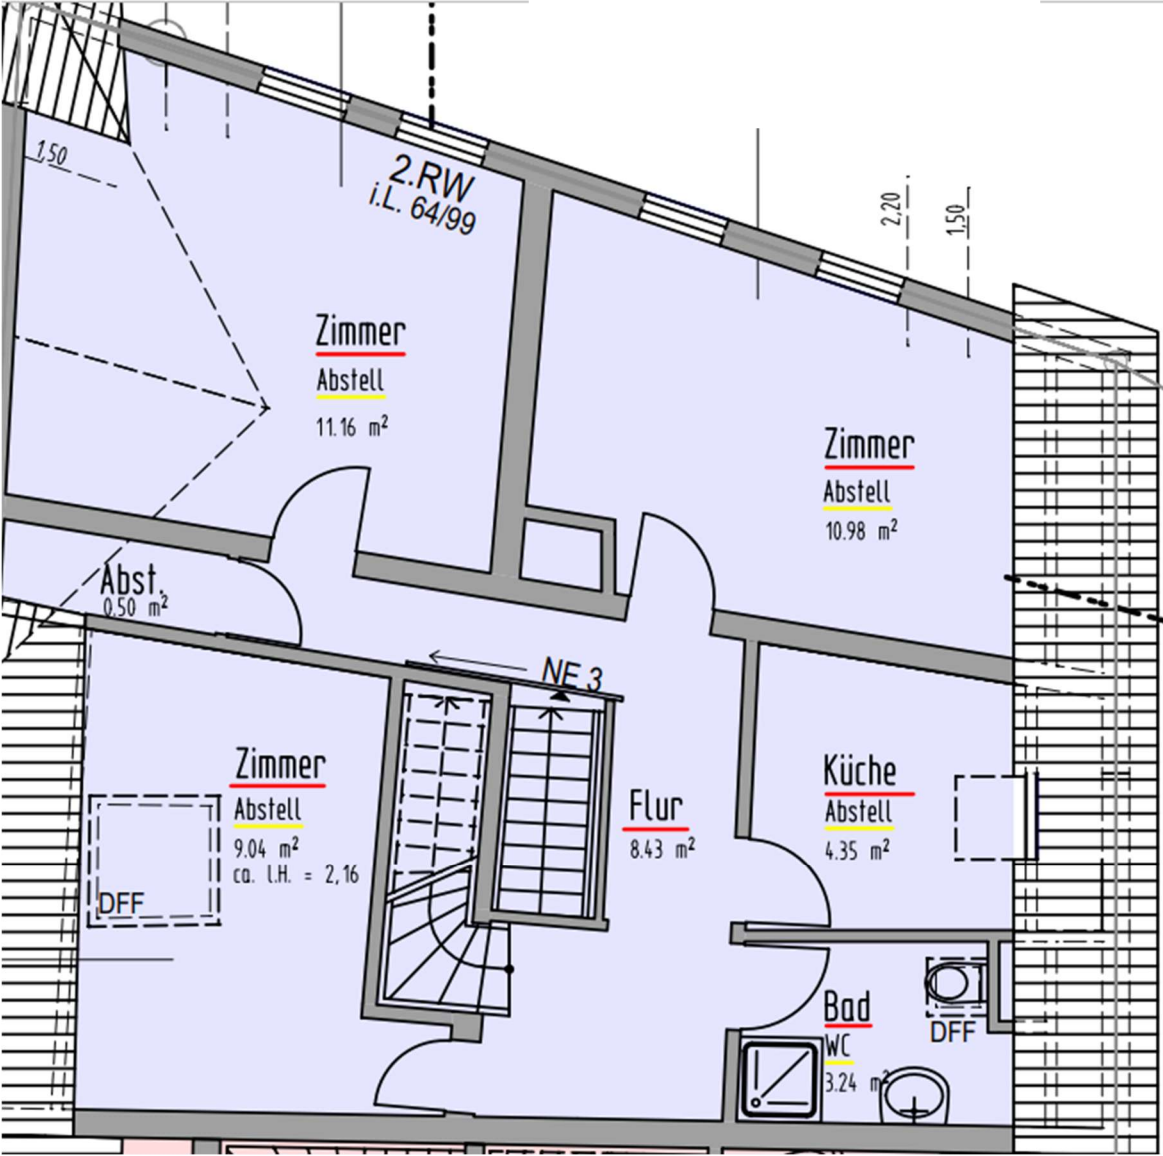

Grundriss Strümpfelbacher Str. 7A 2. & 3. OG

m² sind ca. Werte

2. Etage

3. Etage

Schnitt (lila ist der relevante Teil)