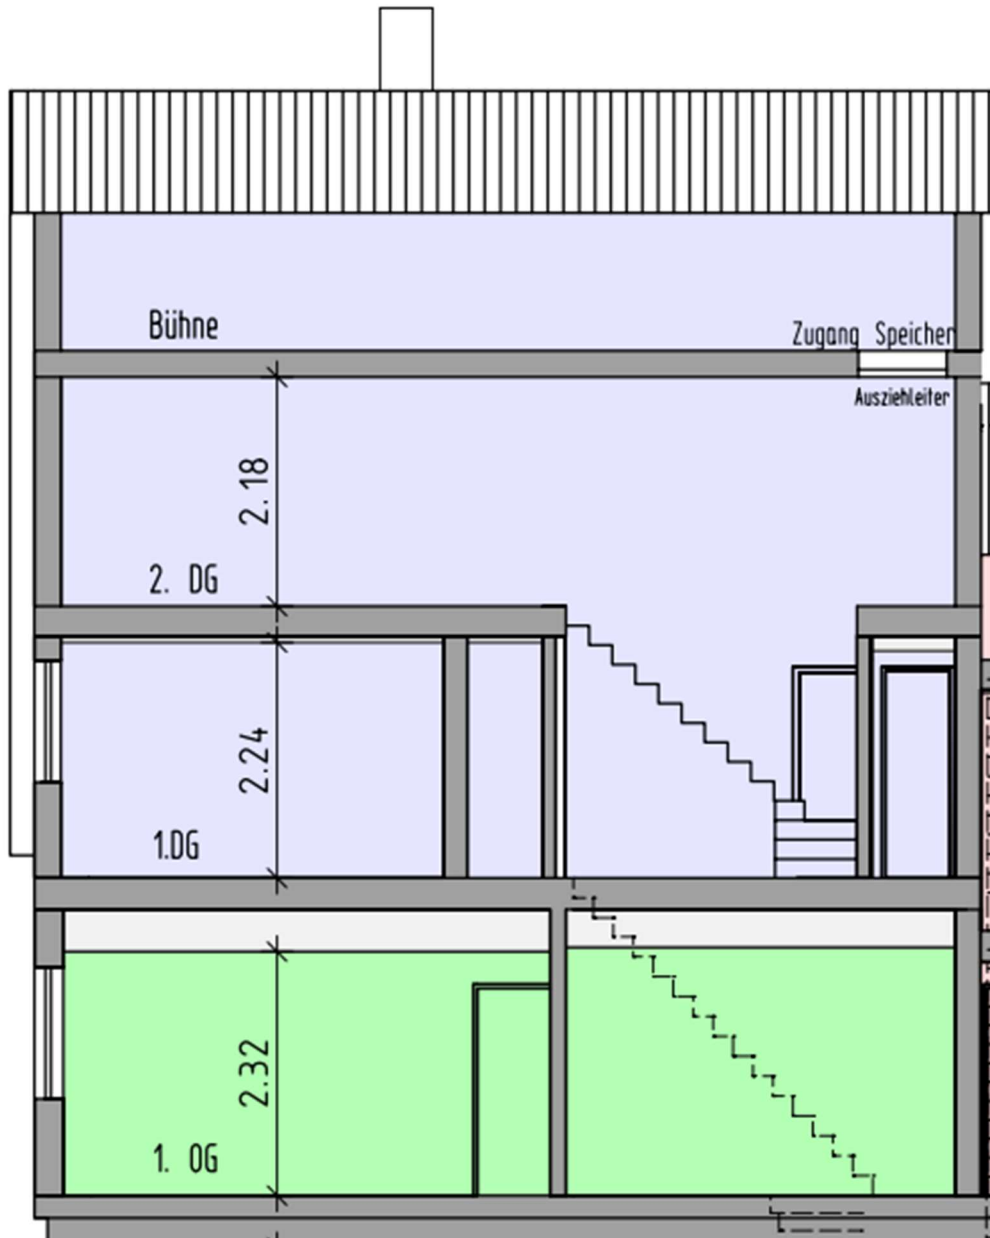

Grundriss Strümpfelbacher Str. 7A 2. & 3. OG

m² sind ca. Werte

2. Etage

3. Etage

Schnitt (lila ist der relevante Teil)