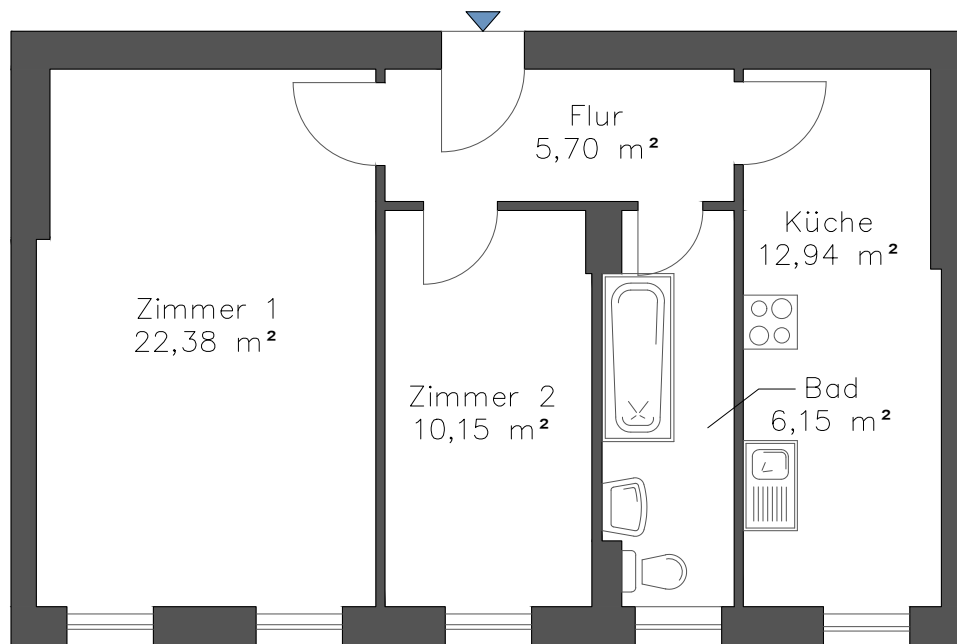

WE 20

BRITZER STRASSE 19

Vorderhaus
3. Obergeschoss mitte
2-Zimmer-Wohnung
ca. 57,33 m²

Britzer Straße