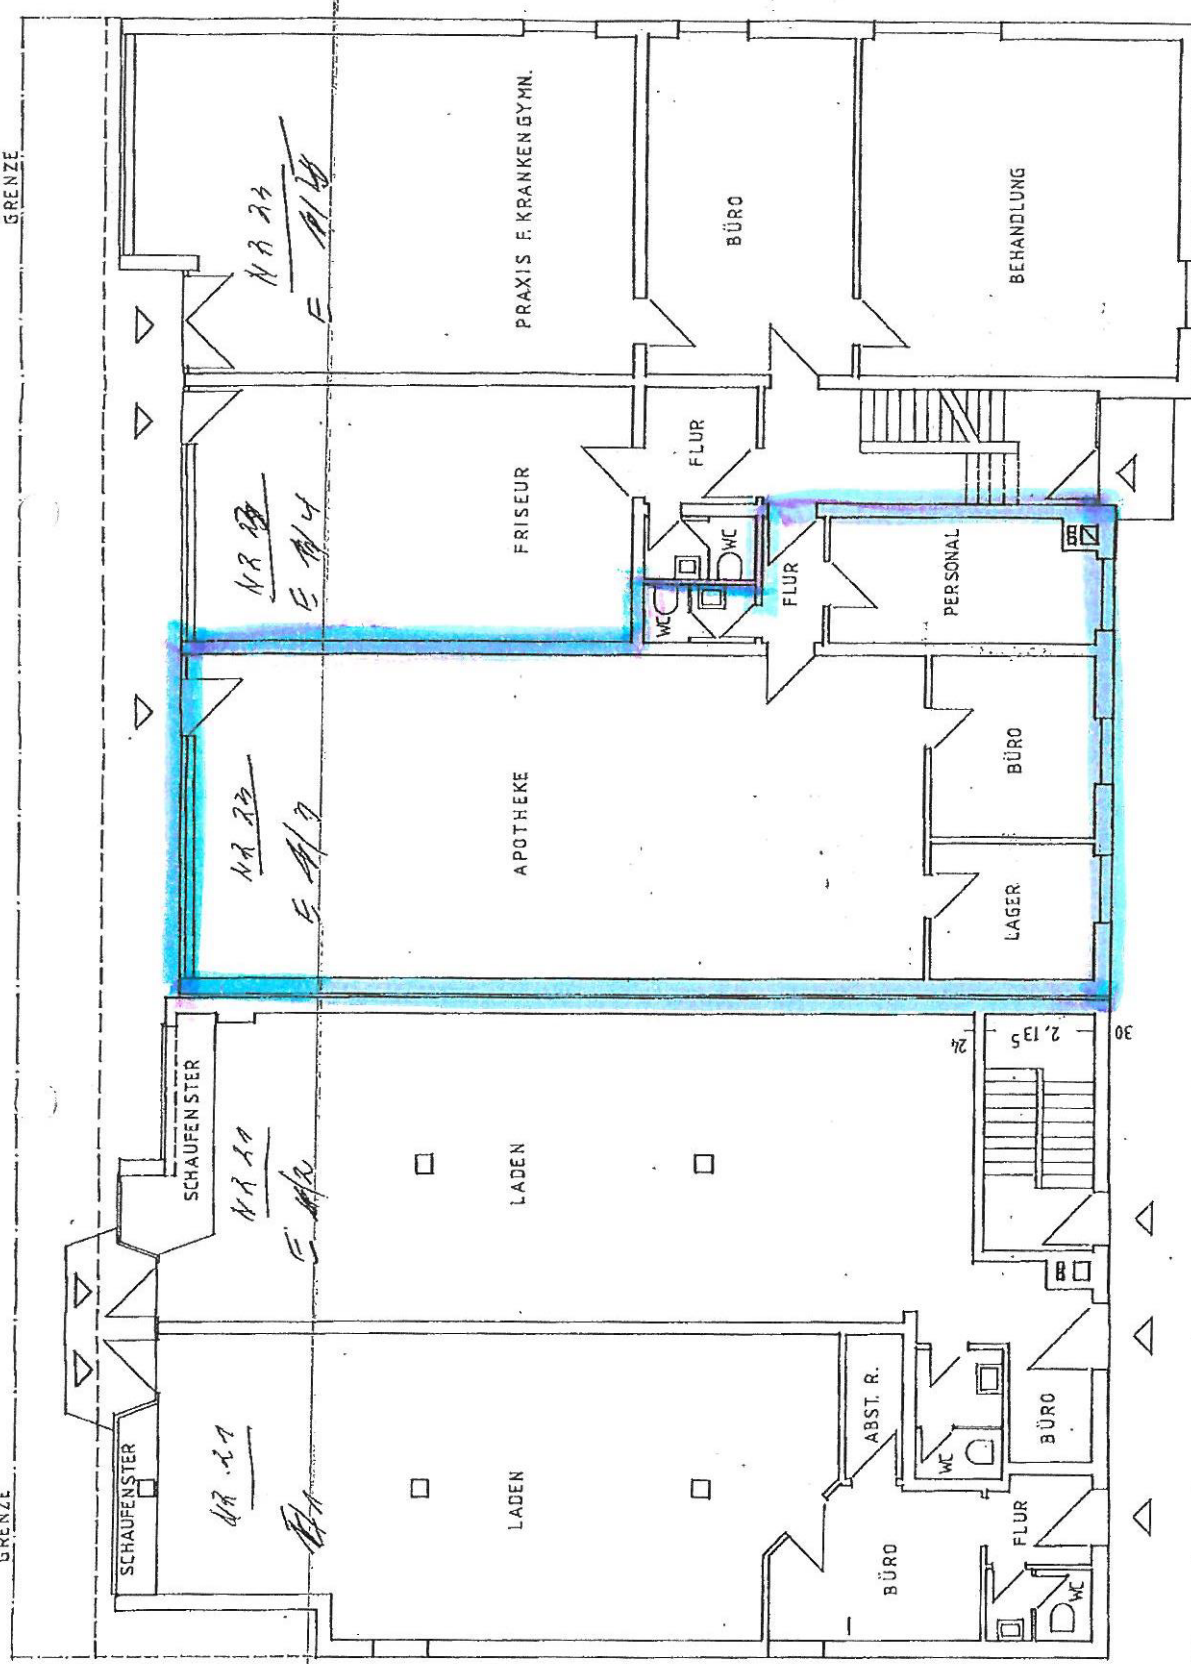

GRENZE

Zeich. v. Heinz Bretwieser
Auf dem Hohlloch 13
64560 Rödorf
Tel. 3014000, Fax 3014001

23.89

7.11

K