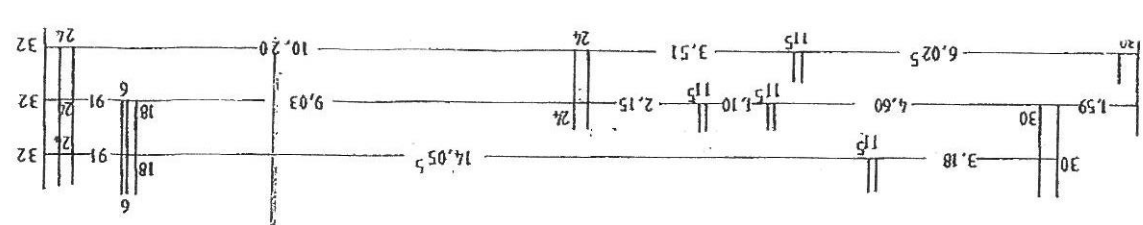

GRENZE

Zeich. v. Heinz Bretwieser
Auf dem Hohlloch 13
64560 Rödorf
Tel. 3014000, Fax 3014001

23.89

7.11

K