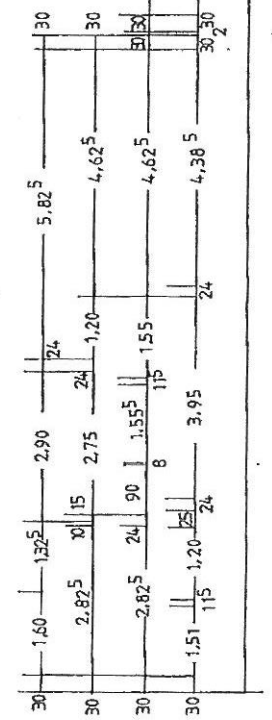

GRENZE

Zeich. v. Heinz Bretwieser
Auf dem Hohlloch 13
64560 Rödorf
Tel. 3014000, Fax 3014001

23.89

7.11

K