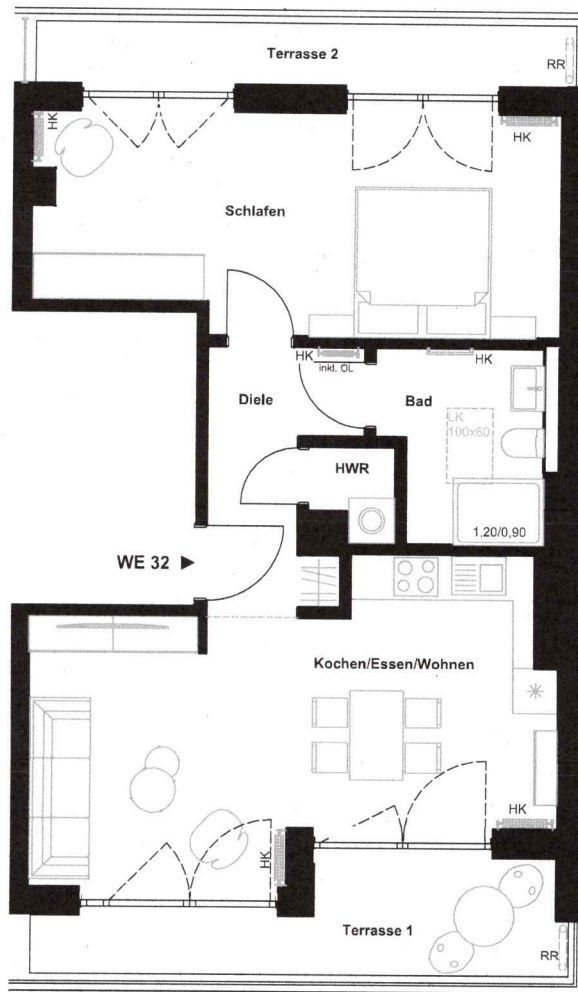

WE 32
2-Zimmer-Wohnung

Staffelgeschoss HBS

32.01 Diele	5,83 m ²
32.02 Bad	5,55 m ²
32.03 HWR	1,28 m ²
32.04 Kochen/Essen/Wohnen	24,81 m ²
32.05 Schlafen	20,12 m ²
32.06 Terrasse1 8,55qm zu 50%	3,08 m ²
32.07 Terrasse2 6,53qm zu 50%	4,32 m ²

WE 32 gesamt **64,99 m²**

LEGENDE

- AHD = Abhangdecke
- UZ = Unterzug
- OL = Oberlicht
- LK = Lichtkuppel
- WE = Wohneinheit
- SNR = Sondernutzungsrecht
- HK = Heizkörper/ Handtuchheizkörper
- RR = Regenrohr

Die Möblierungsvorschläge sind nicht Teil des Angebotes
Alle Maß- und Flächenangaben ohne Gewähr

Planstand: 22.05.2023