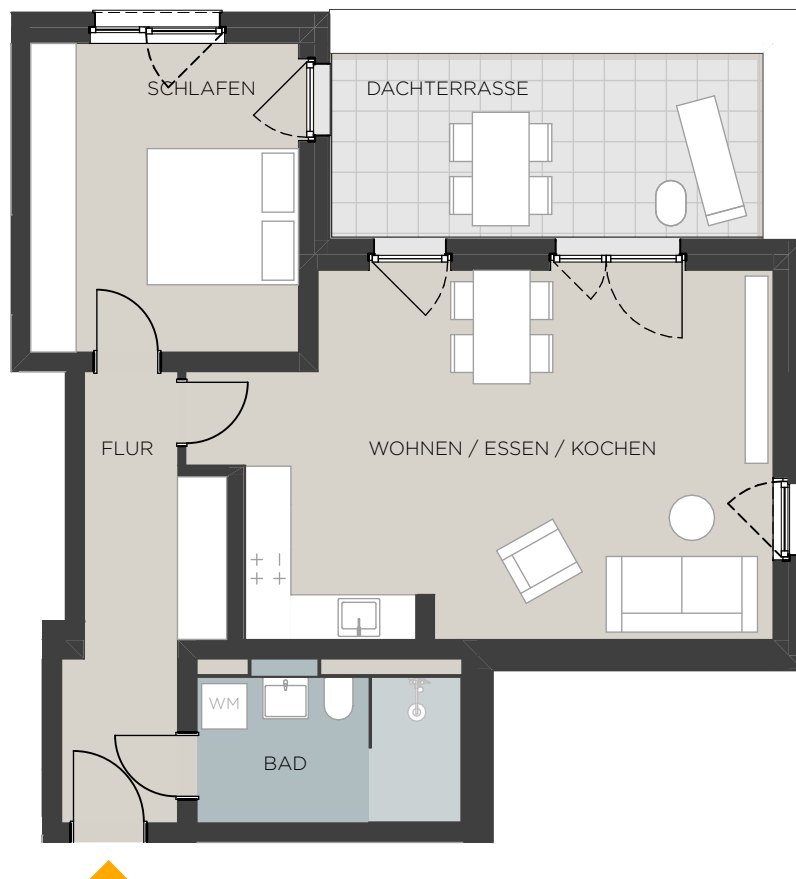

WOHNEN / ESSEN / KOCHEN	33,97 m ²
SCHLAFEN	14,59 m ²
BAD	6,92 m ²
FLUR	9,40 m ²
[50% von 14,18 m ²] DACHTERRASSE	7,09 m ²
Total	71,97 m²

Fußbodenbelag dient nur zur Orientierung

Bodenbelag	Fliesen	Platten
------------	---------	---------

Die Möblierungsvorschläge sind nicht Teil des Angebotes.
Alle Maße- und Flächenangaben ohne Gewähr.
Beim Ausdruck "ohne Anpassung" wählen (100%).