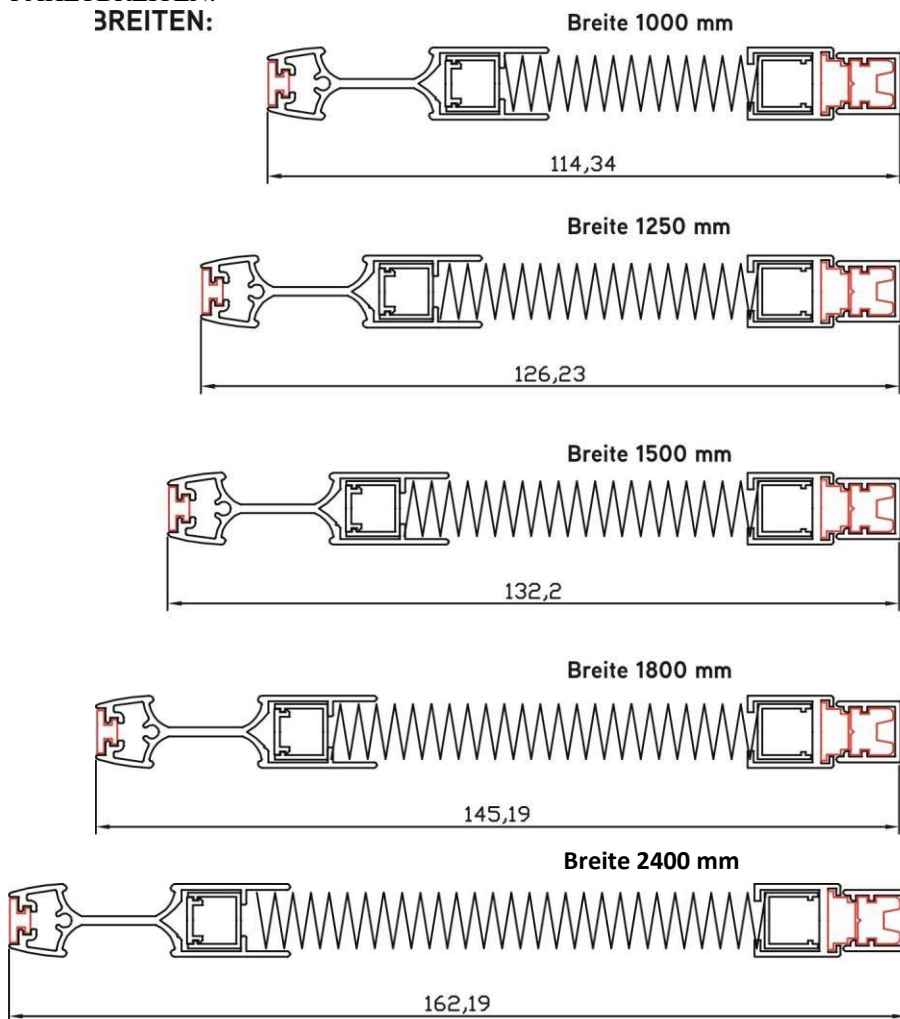

MICR013

PAKETBREITEN:
3REITEN:

Ihr Fachhändler:

Sonsekt

Steven Nitz

Festnetz 0441 / 80065316

plissee-service@gmx.de

Handy 0157 / 38223168

<https://www.sonsekt.de/>