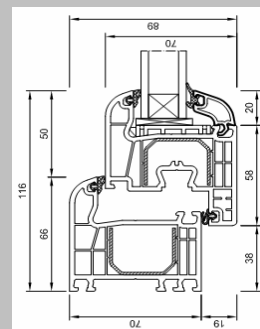

Öffnungszeiten:

Montag-Freitag 9 - 12:00 Uhr
12:30 - 17:00 Uhr
Sonnabend nach Vereinbarung

Barzahlung bei Abholung
Preise inkl. Mehrwertsteuer
Versand auf Anfrage

Dreh-Kipp/Dreh-Kipp oder Stulp-Fenster, zweiflügelig, weiß, Maßanfertigung im cm-Raster

Art.-Nr.: 900131 (Stulp) | 900141 (DK/DK) B x H: 198 x 135 je 480 €

B	120	130	140	150	160	170	180	190	200	210	220	230	240	250	260	270	280	
H																		
60	233 €	240 €	248 €	255 €	273 €	283 €	295 €	305 €	313 €	320 €	329 €	339 €	351 €	auf Anfrage				
70	248 €	255 €	263 €	271 €	289 €	300 €	311 €	323 €	330 €	338 €	349 €	360 €	371 €					
80	261 €	269 €	277 €	286 €	304 €	317 €	328 €	340 €	348 €	356 €	367 €	378 €	390 €					
90	277 €	286 €	294 €	302 €	321 €	334 €	346 €	358 €	366 €	375 €	386 €	398 €	410 €					
100	309 €	319 €	329 €	339 €	361 €	375 €	387 €	400 €	408 €	417 €	429 €	443 €	454 €	466 €				
110	324 €	334 €	345 €	356 €	377 €	392 €	405 €	417 €	426 €	435 €	449 €	463 €	475 €	487 €	498 €	509 €	520 €	
120	339 €	349 €	360 €	370 €	393 €	408 €	422 €	434 €	444 €	454 €	469 €	484 €	494 €	504 €	513 €	522 €	531 €	
130	354 €	364 €	376 €	387 €	409 €	426 €	439 €	452 €	462 €	472 €	488 €	504 €	515 €	526 €	535 €	545 €	555 €	
140	369 €	379 €	391 €	403 €	424 €	442 €	456 €	470 €	480 €	490 €	506 €	522 €	534 €	545 €	556 €	566 €	577 €	
150	384 €	394 €	407 €	419 €	440 €	458 €	473 €	488 €	498 €	508 €	525 €	542 €	554 €	566 €	576 €	587 €	597 €	
160	398 €	409 €	422 €	435 €	456 €	475 €	490 €	505 €	516 €	527 €	545 €	564 €	574 €	585 €	594 €	603 €	612 €	
170	433 €	444 €	459 €	475 €	487 €	508 €	521 €	535 €	547 €	559 €	577 €	597 €	605 €	616 €	625 €	634 €	643 €	

Dreh-Kipp/Dreh-Kipp oder Stulp-Balkontür, zweiflügelig, weiß, Maßanfertigung im cm-Raster

Art.-Nr.: 900153 (Stulp; mittig kein Pfosten) | 900154 (DK/DK, mittig fester Pfosten)

B	120	130	140	150	160	170	180	190	200
H									
180	552 €	563 €	575 €	588 €	599 €	612 €	625 €	636 €	649 €
190	571 €	582 €	593 €	607 €	619 €	632 €	644 €	657 €	670 €
200	588 €	600 €	612 €	625 €	637 €	651 €	664 €	678 €	690 €
210	606 €	618 €	631 €	645 €	657 €	671 €	685 €	699 €	712 €
220	632 €	643 €	649 €	663 €	677 €	691 €	705 €	720 €	733 €