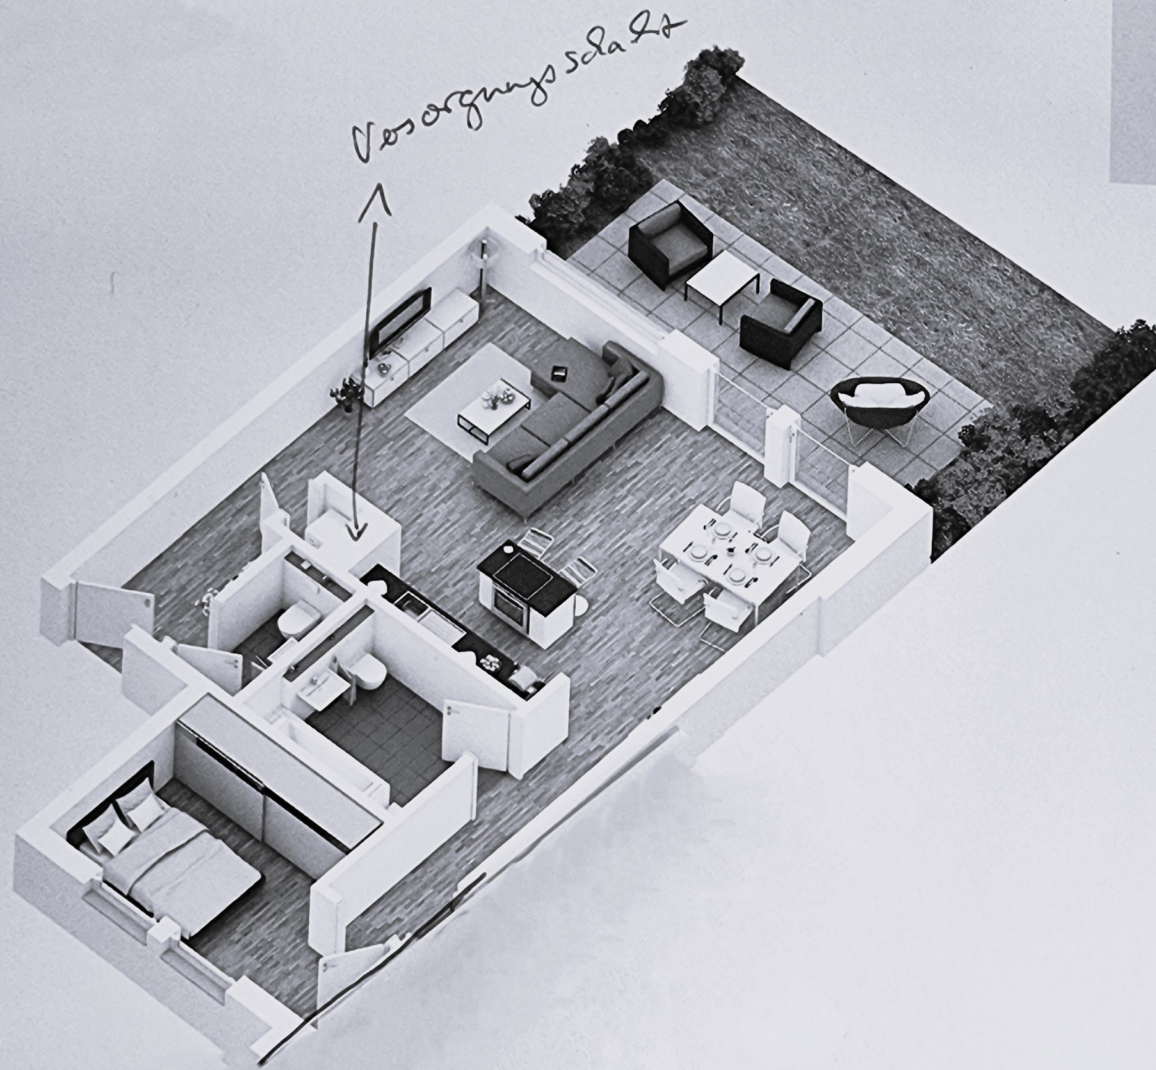

Wohnung 03

Erdgeschoss Mitte rechts

| Etage EG

Wohnen/Essen	28,76 m ²
Schlafen	11,68 m ²
Küche	6,27 m ²
Diele	5,36 m ²
Flur	4,54 m ²
Bad	6,52 m ²
WC	2,71 m ²
Abstell	0,63 m ²
Terrasse	7,36 m ²