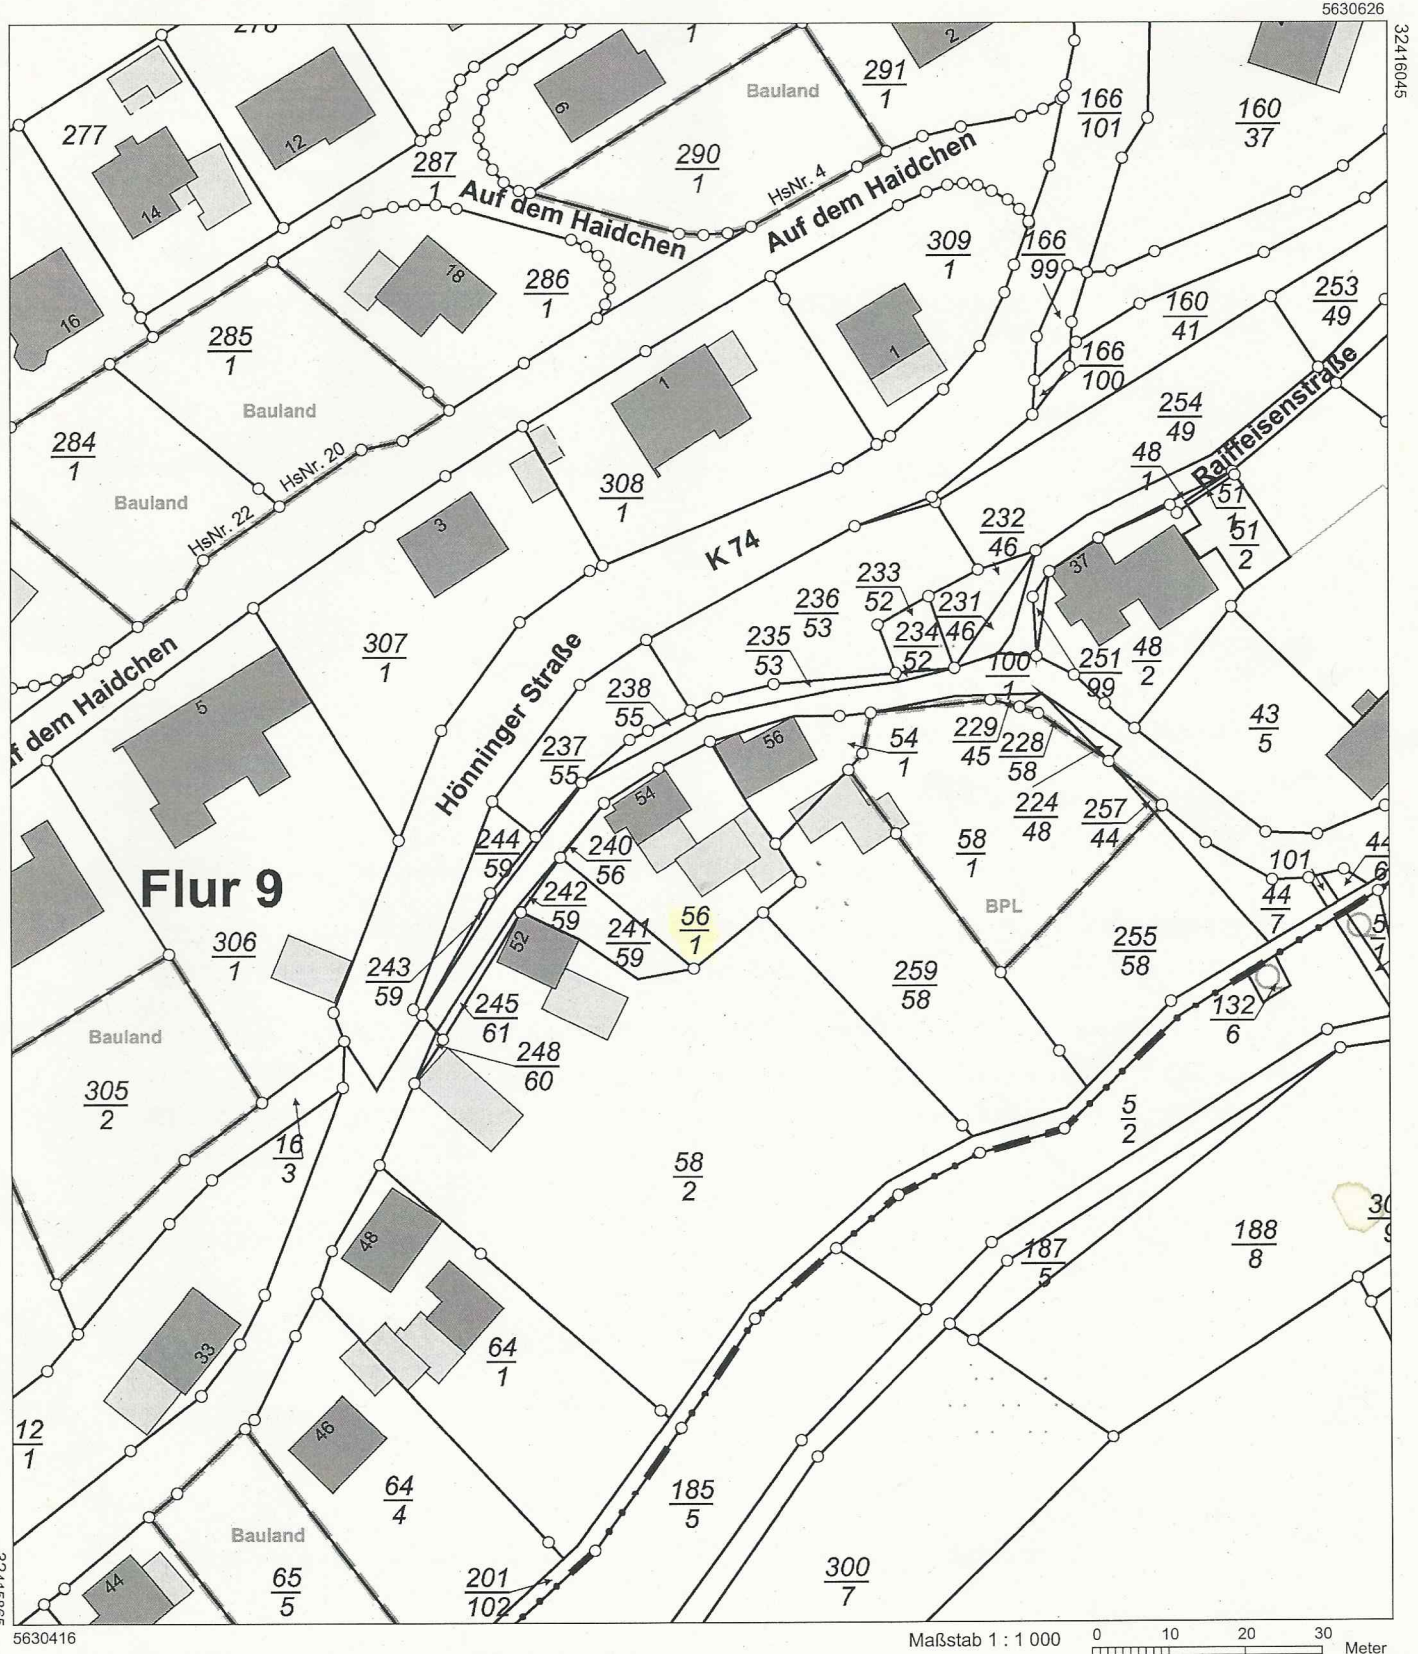

# Auszug aus den Geobasisinformationen

Liegenschaftskarte

Rheinland-Pfalz

VERMESSUNGS- UND  
KATASTERAMT  
WESTERWALD-TAUNUS

Hergestellt am 30.08.2019

Flurstück: 56/1  
Flur: 9  
Gemarkung: Katzwinkel (0069)

Gemeinde: Katzwinkel (Sieg)  
Landkreis: Altenkirchen (Ww)

Jahnstraße 5  
56457 Westerburg

Vervielfältigungen für eigene Zwecke sind zugelassen. Eine unmittelbare oder mittelbare Vermarktung, Umwandlung oder Veröffentlichung der Geobasisinformationen bedarf der Zustimmung der zuständigen Vermessungs- und Katasterbehörde (§ 12 Landesgesetz über das amtliche Vermessungswesen)