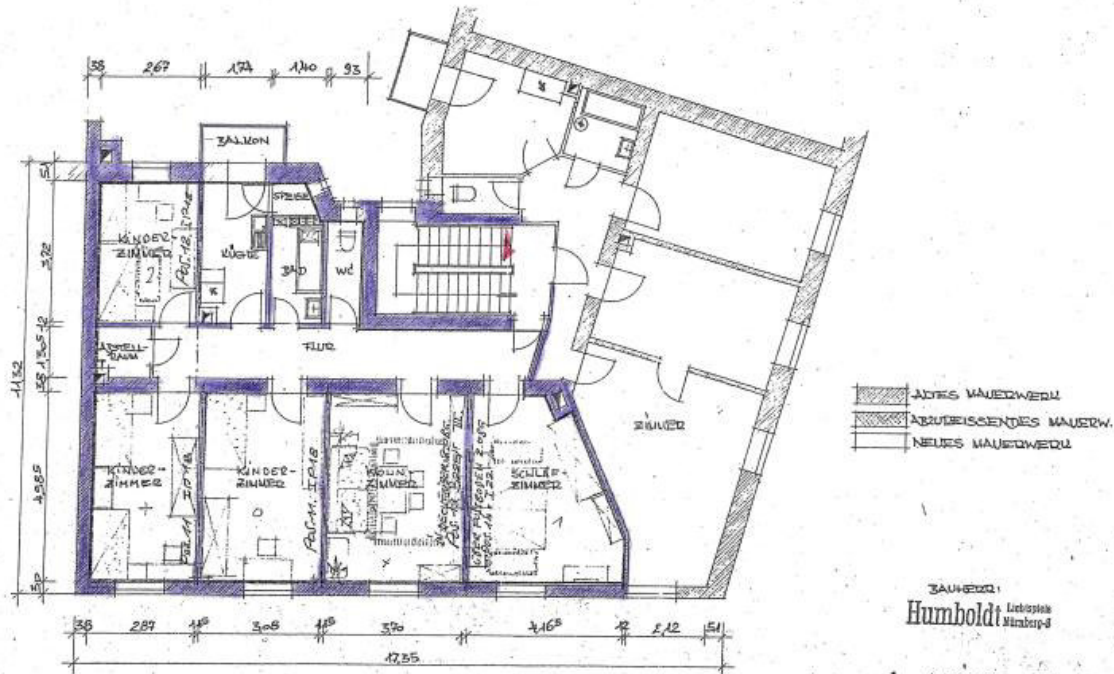

AUSBAU DES WOHN- UND GESCHÄFTSHAUSES
IN NÜRNBERG - HUMBOLDTSTR.

2. OBERGESCHOSS
N: 1:100

Historischer Grundriss

830559 R2