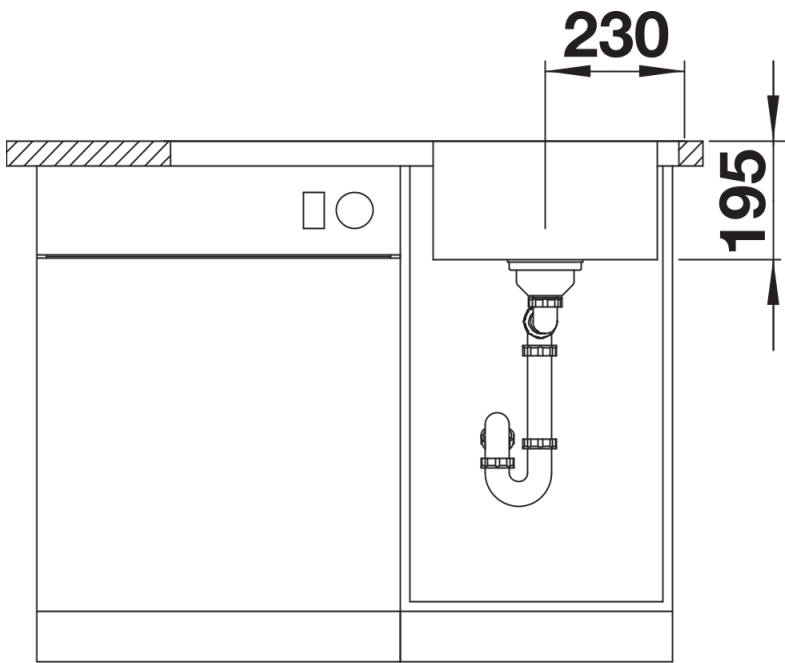

Produktdatenblatt DIVON II 45 S-IF

Art. Nr. 521657

Vorteil

- Formvollendete Spüle in bestechender Gesamtoptik
- Sorgfältig abgestimmte Geometrien und Flächen
- Geradlinige Becken mit elegantem 10 mm Eckradius
- Großes Beckenvolumen und komplett nutzbare Bodenfläche
- Produktlinie erfüllt Bedarfe für nahezu alle Planungssituationen
- Hochwertige Ausstattung mit verdecktem Überlauf C-overflow und Ablaufsystem InFino – elegant integriert und besonders pflegeleicht

Lieferumfang

- Ablaufgarnitur mit Raumsparrohr
- 3 ½" InFino-Korbventil mit Abfluffernbedienung (Drehbetätigung)

Details

Aufsicht

Ausschnitt

Frontansicht

Seitenansicht