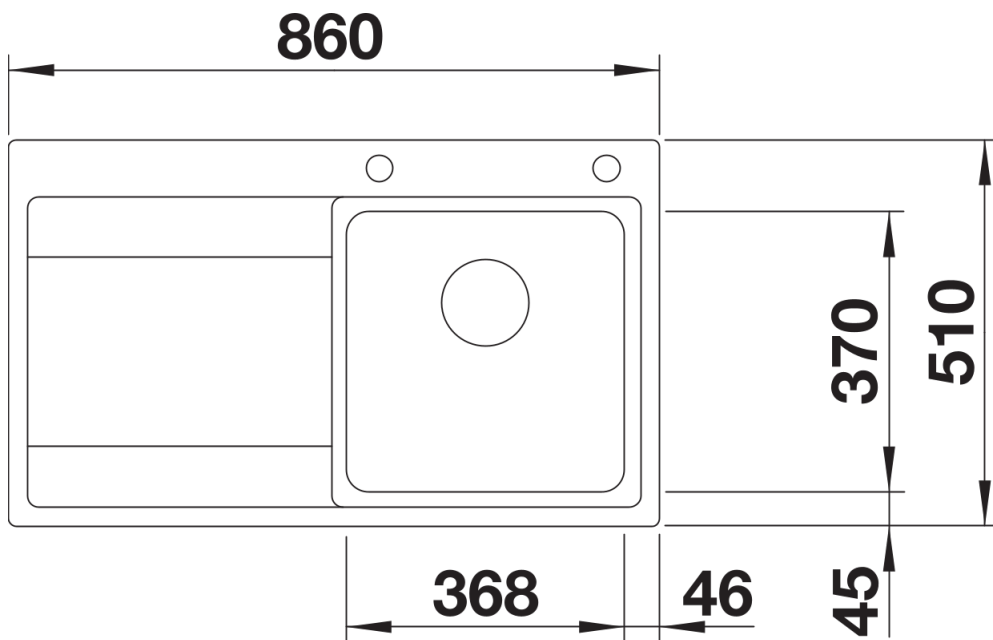

Produktdatenblatt DIVON II 45 S-IF

Art. Nr. 521657

Vorteil

- Formvollendete Spüle in bestechender Gesamtoptik
- Sorgfältig abgestimmte Geometrien und Flächen
- Geradlinige Becken mit elegantem 10 mm Eckradius
- Großes Beckenvolumen und komplett nutzbare Bodenfläche
- Produktlinie erfüllt Bedarfe für nahezu alle Planungssituationen
- Hochwertige Ausstattung mit verdecktem Überlauf C-overflow und Ablaufsystem InFino – elegant integriert und besonders pflegeleicht

Lieferumfang

- Ablaufgarnitur mit Raumsparrohr
- 3 ½" InFino-Korbventil mit Abfluffernbedienung (Drehbetätigung)

Details

Aufsicht

Ausschnitt

Frontansicht

Seitenansicht