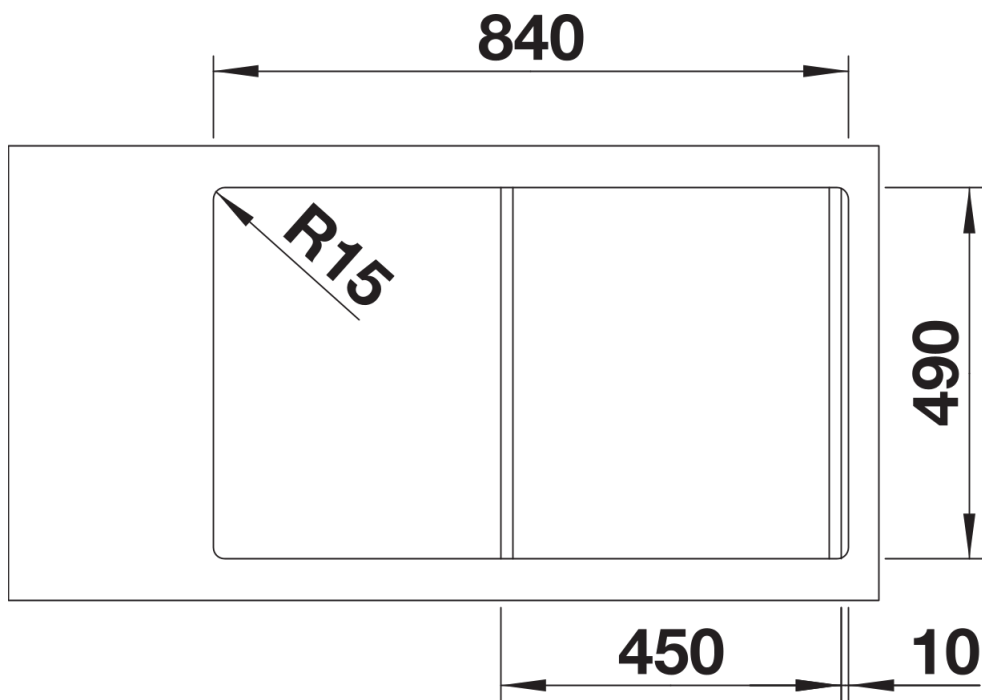

Produktdatenblatt DIVON II 45 S-IF

Art. Nr. 521657

Vorteil

- Formvollendete Spüle in bestechender Gesamtoptik
- Sorgfältig abgestimmte Geometrien und Flächen
- Geradlinige Becken mit elegantem 10 mm Eckradius
- Großes Beckenvolumen und komplett nutzbare Bodenfläche
- Produktlinie erfüllt Bedarfe für nahezu alle Planungssituationen
- Hochwertige Ausstattung mit verdecktem Überlauf C-overflow und Ablaufsystem InFino – elegant integriert und besonders pflegeleicht

Lieferumfang

- Ablaufgarnitur mit Raumsparrohr
- 3 ½" InFino-Korbventil mit Abfluffernbedienung (Drehbetätigung)

Details

Aufsicht

Ausschnitt

Frontansicht

Seitenansicht