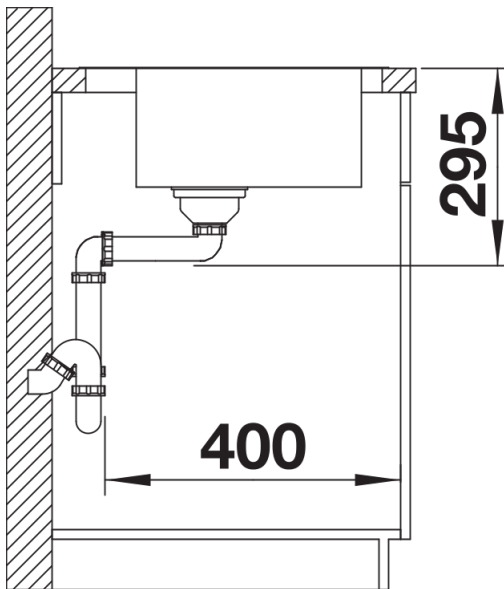

Produktdatenblatt DIVON II 45 S-IF

Art. Nr. 521657

Vorteil

- Formvollendete Spüle in bestechender Gesamtoptik
- Sorgfältig abgestimmte Geometrien und Flächen
- Geradlinige Becken mit elegantem 10 mm Eckradius
- Großes Beckenvolumen und komplett nutzbare Bodenfläche
- Produktlinie erfüllt Bedarfe für nahezu alle Planungssituationen
- Hochwertige Ausstattung mit verdecktem Überlauf C-overflow und Ablaufsystem InFino – elegant integriert und besonders pflegeleicht

Lieferumfang

- Ablaufgarnitur mit Raumsparrohr
- 3 ½" InFino-Korbventil mit Abfluffernbedienung (Drehbetätigung)

Details

Aufsicht

Ausschnitt

Frontansicht

Seitenansicht