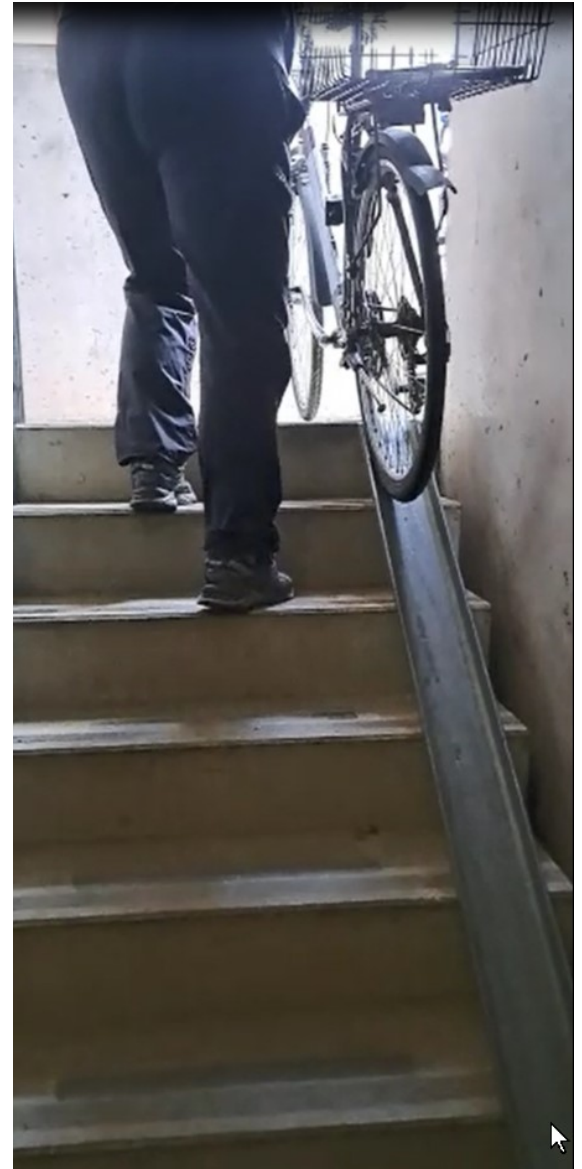

Bike-Lift Group

Bike Lift für Treppen und Schrägen

Das Problem - E-Bike und Treppen

Hoch und Runterschieben von Fahrrädern und E-Bikes

- ✓ **Schwere E-Bikes verdrängen klassische Fahrräder**
- ✓ **Erhöhte Unfallgefahr beim Treppentransport**
- ✓ **Zunehmend mehr Fahrradnutzer insbesondere Nahverkehr**
- ✓ **Zunehmend ältere Nutzer**

Bike-Lift Group

Bike Lift für Treppen und Schrägen

Die Lösung - Bike Schräglift bis 80 kg Traglast

1. Bike auf Träger setzen - Halter umlegen

2. Fahrt nach oben - Kabellose Steuerung

2. Fahrt

3. Ankunft Treppenkante

3. Ankunft Treppenkante

4. Schiene mit Bike waagrecht ausfahrbar

Bike-Lift Group

Bike Lift für Treppen und Schrägen

- ✓ **Beförderung von E-Bikes bis 80 kg Gesamtgewicht**
- ✓ **Sehr einfache und sichere Bedienung**
- ✓ **Ausziehbarer Trägerschiene oben an der Treppe**
- ✓ **Fahrlänge bis 100 Meter auch mit Kurven und Steigungswechsel**
- ✓ **Bis maximal 60 Grad Steigung**
- ✓ **Formschönes Aluminium-Fahrbahnprofil (nur 8 cm & 15 cm B*H)**
- ✓ **Diverse Optionen wie automatischer Auszug Trägerschiene**
- ✓ **Kabellose Fernsteuerung abschliessbar mit Zeitsteuerung**
- ✓ **Akkubetriebener, leiser Antrieb mit 1000 m Reichweite**
- ✓ **Vollautomatischer Stop- und Akkuladevorgang an den Haltestellen**
- ✓ **24 Monate Gewährleistung**