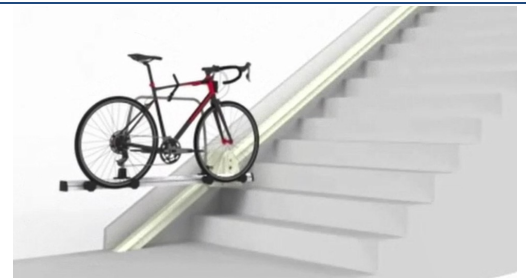

Bike-Lift Group

Bike Lift für Treppen und Schrägen

Das Problem - E-Bike und Treppen

Hoch und Runterschieben von Fahrrädern und E-Bikes

- ✓ **Schwere E-Bikes verdrängen klassische Fahrräder**
- ✓ **Erhöhte Unfallgefahr beim Treppentransport**
- ✓ **Zunehmend mehr Fahrradnutzer insbesondere Nahverkehr**
- ✓ **Zunehmend ältere Nutzer**

Bike-Lift Group

Bike Lift für Treppen und Schrägen

Die Lösung - Bike Schräglift bis 80 kg Traglast

1. Bike auf Träger setzen - Halter umlegen

2. Fahrt nach oben - Kabellose Steuerung

2. Fahrt

3. Ankunft Treppenkante

3. Ankunft Treppenkante

4. Schiene mit Bike waagrecht ausfahrbar

Bike-Lift Group

Bike Lift für Treppen und Schrägen

- ✓ **Beförderung von E-Bikes bis 80 kg Gesamtgewicht**
- ✓ **Sehr einfache und sichere Bedienung**
- ✓ **Ausziehbarer Trägerschiene oben an der Treppe**
- ✓ **Fahrlänge bis 100 Meter auch mit Kurven und Steigungswechsel**
- ✓ **Bis maximal 60 Grad Steigung**
- ✓ **Formschönes Aluminium-Fahrbahnprofil (nur 8 cm & 15 cm B*H)**
- ✓ **Diverse Optionen wie automatischer Auszug Trägerschiene**
- ✓ **Kabellose Fernsteuerung abschliessbar mit Zeitsteuerung**
- ✓ **Akkubetriebener, leiser Antrieb mit 1000 m Reichweite**
- ✓ **Vollautomatischer Stop- und Akkuladevorgang an den Haltestellen**
- ✓ **24 Monate Gewährleistung**