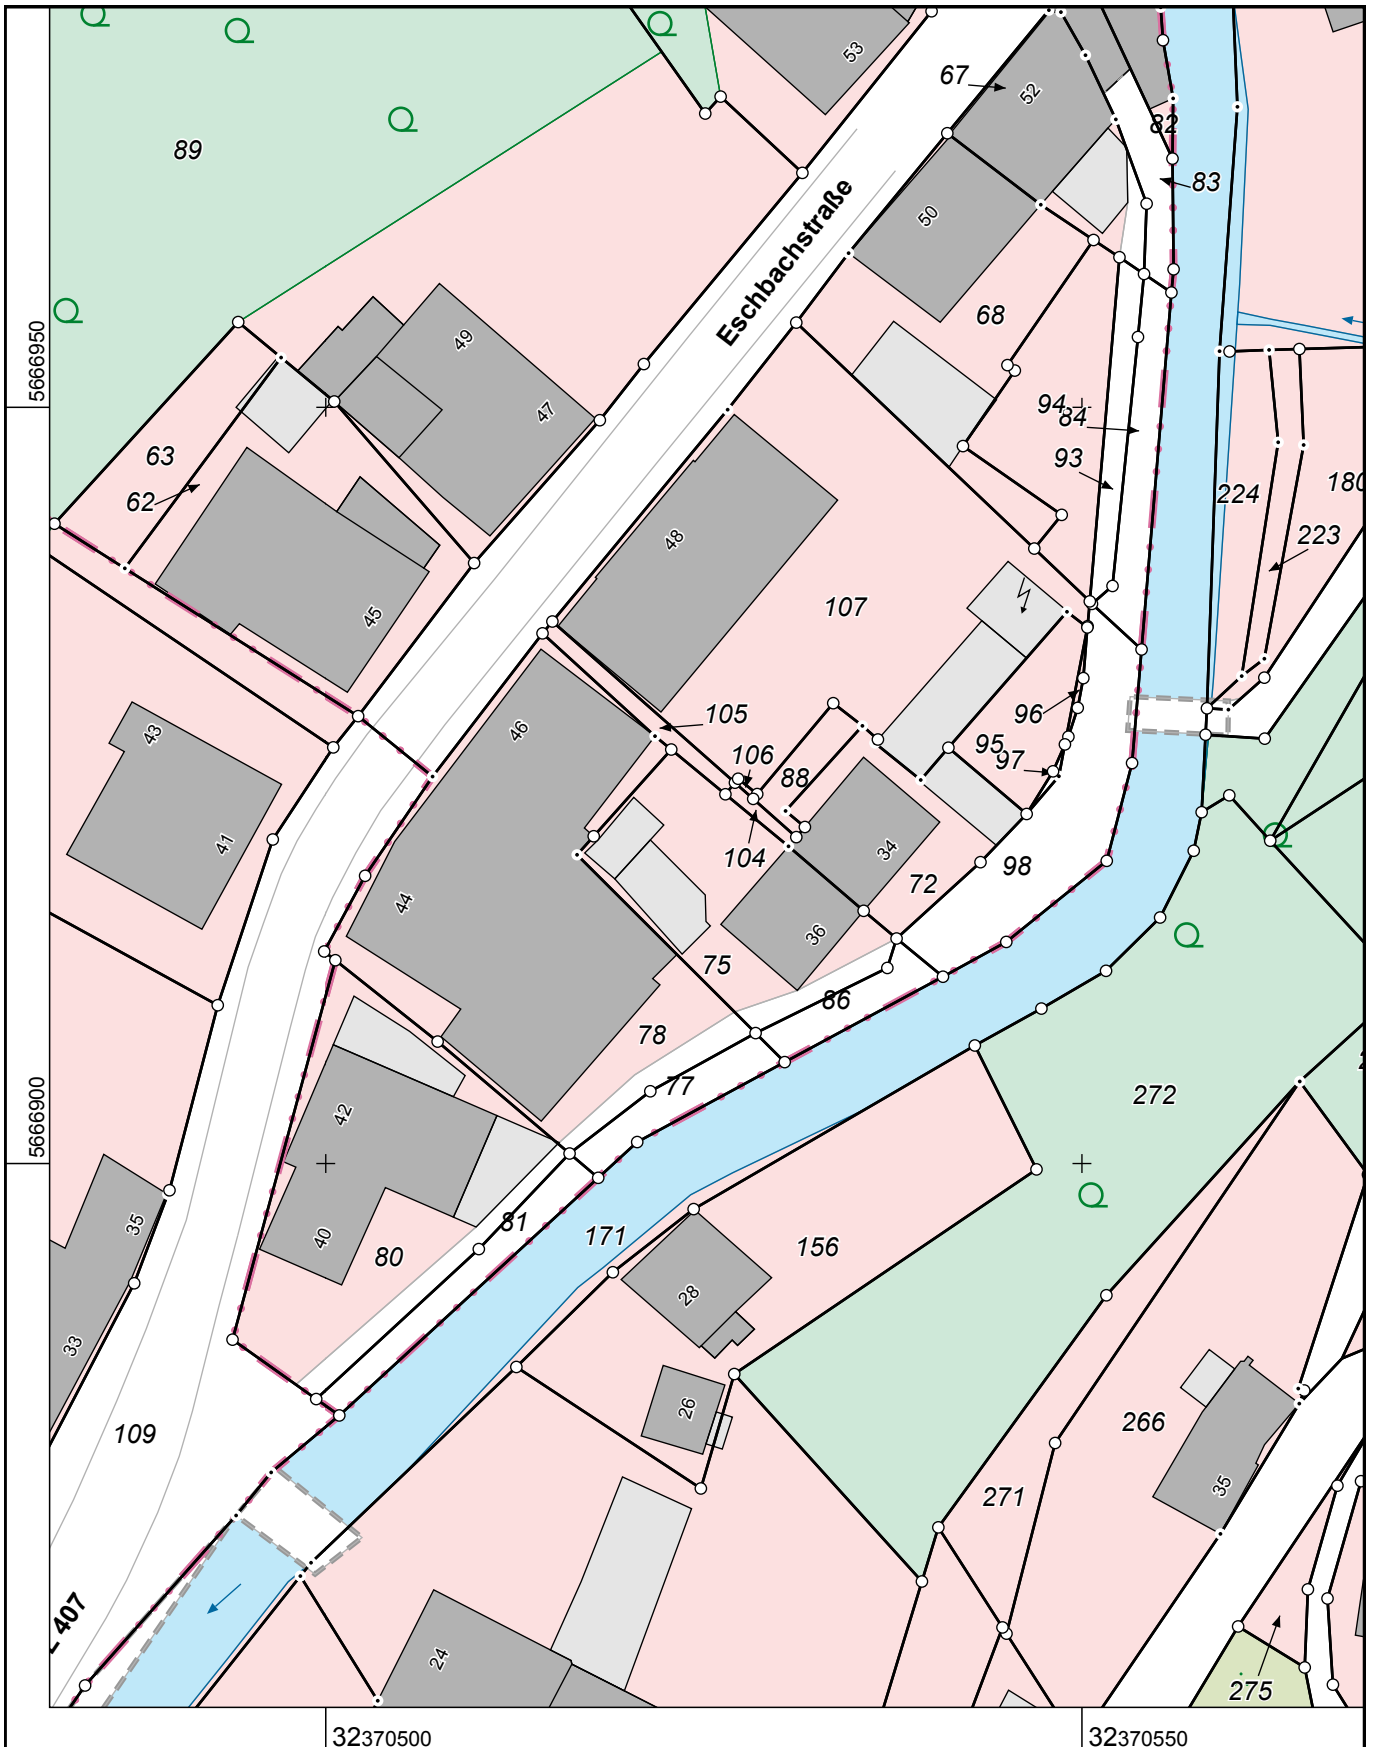

Stadt Solingen Katasteramt

Bonner Straße 100
42697 Solingen

Auszug aus dem Liegenschaftskataster

Flurkarte NRW 1 : 500

Flurstück: 75
Flur: 9
Gemarkung: Burg
Eschbachstraße 36, Solingen

Erstellt: 02.05.2022
Zeichen: 22-10576/kl

Maßstab 1 : 500

Die Nutzung dieses Auszuges ist im Rahmen des § 11 (1) DVOzVermKatG NRW zulässig. Zuwiderhandlungen werden nach § 27 VermKatG NRW verfolgt.