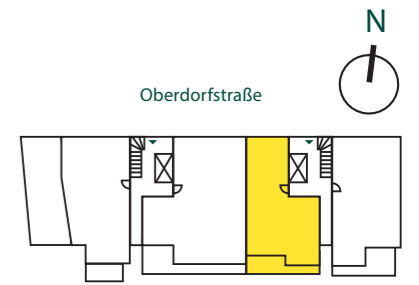

2-ZIMMER-WOHNUNG

EG RECHTS, CA. 74,9 m²
BARRIEREFREI

WE 03

grundriss

OBERDORFSTRASSE 24
04299 LEIPZIG