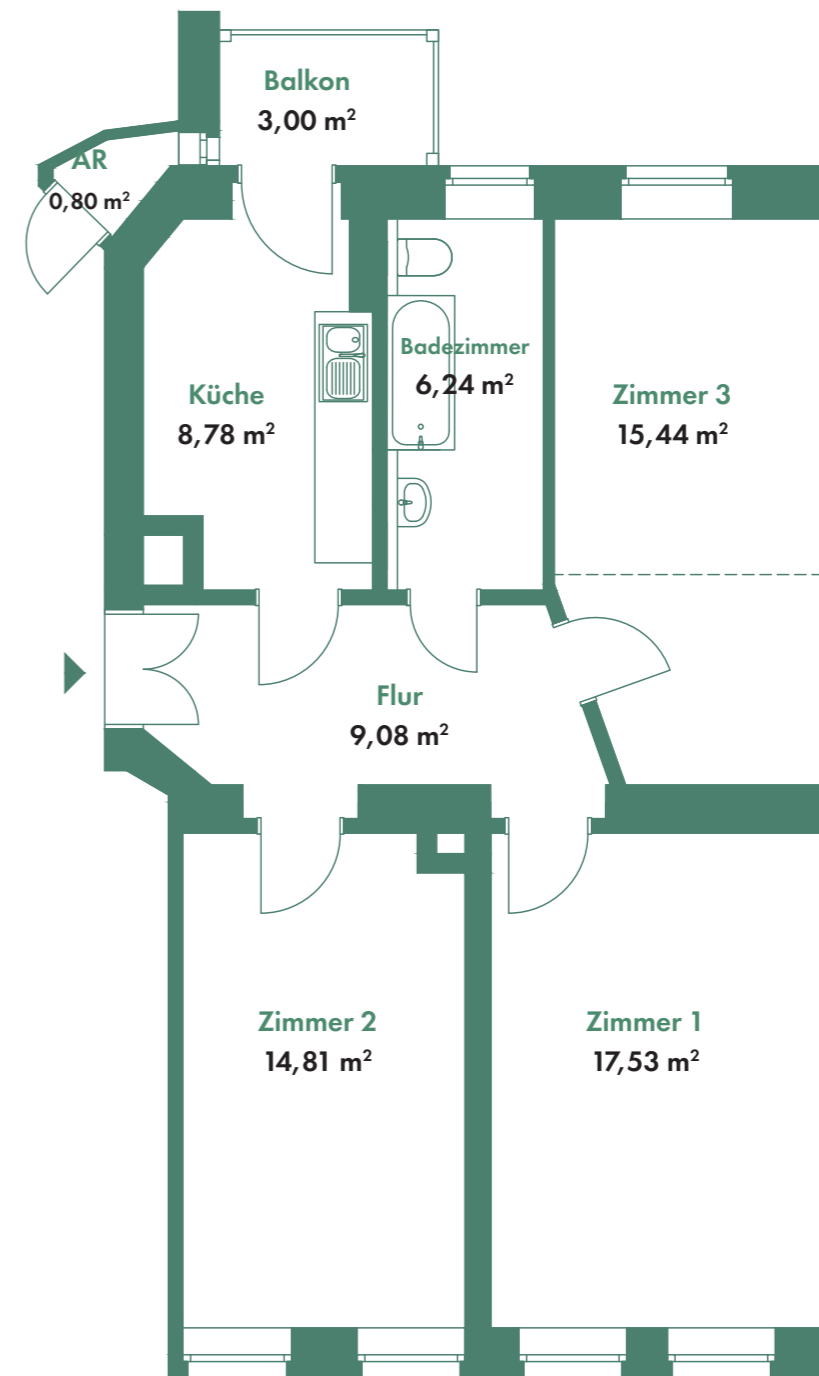

WE 05

SCHWARZACKERSTRASSE 11
04299 LEIPZIG

3-Zimmer-Wohnung

1. OG LINKS, CA. 73,4 m²

Schwarzackerstraße

Die Balkone/Terrassen/Loggien werden zu 50% in die Wohnfläche eingerechnet.
Der AR (Abstellraum) im Treppenhaus ist nicht in der Wohnfläche eingerechnet.